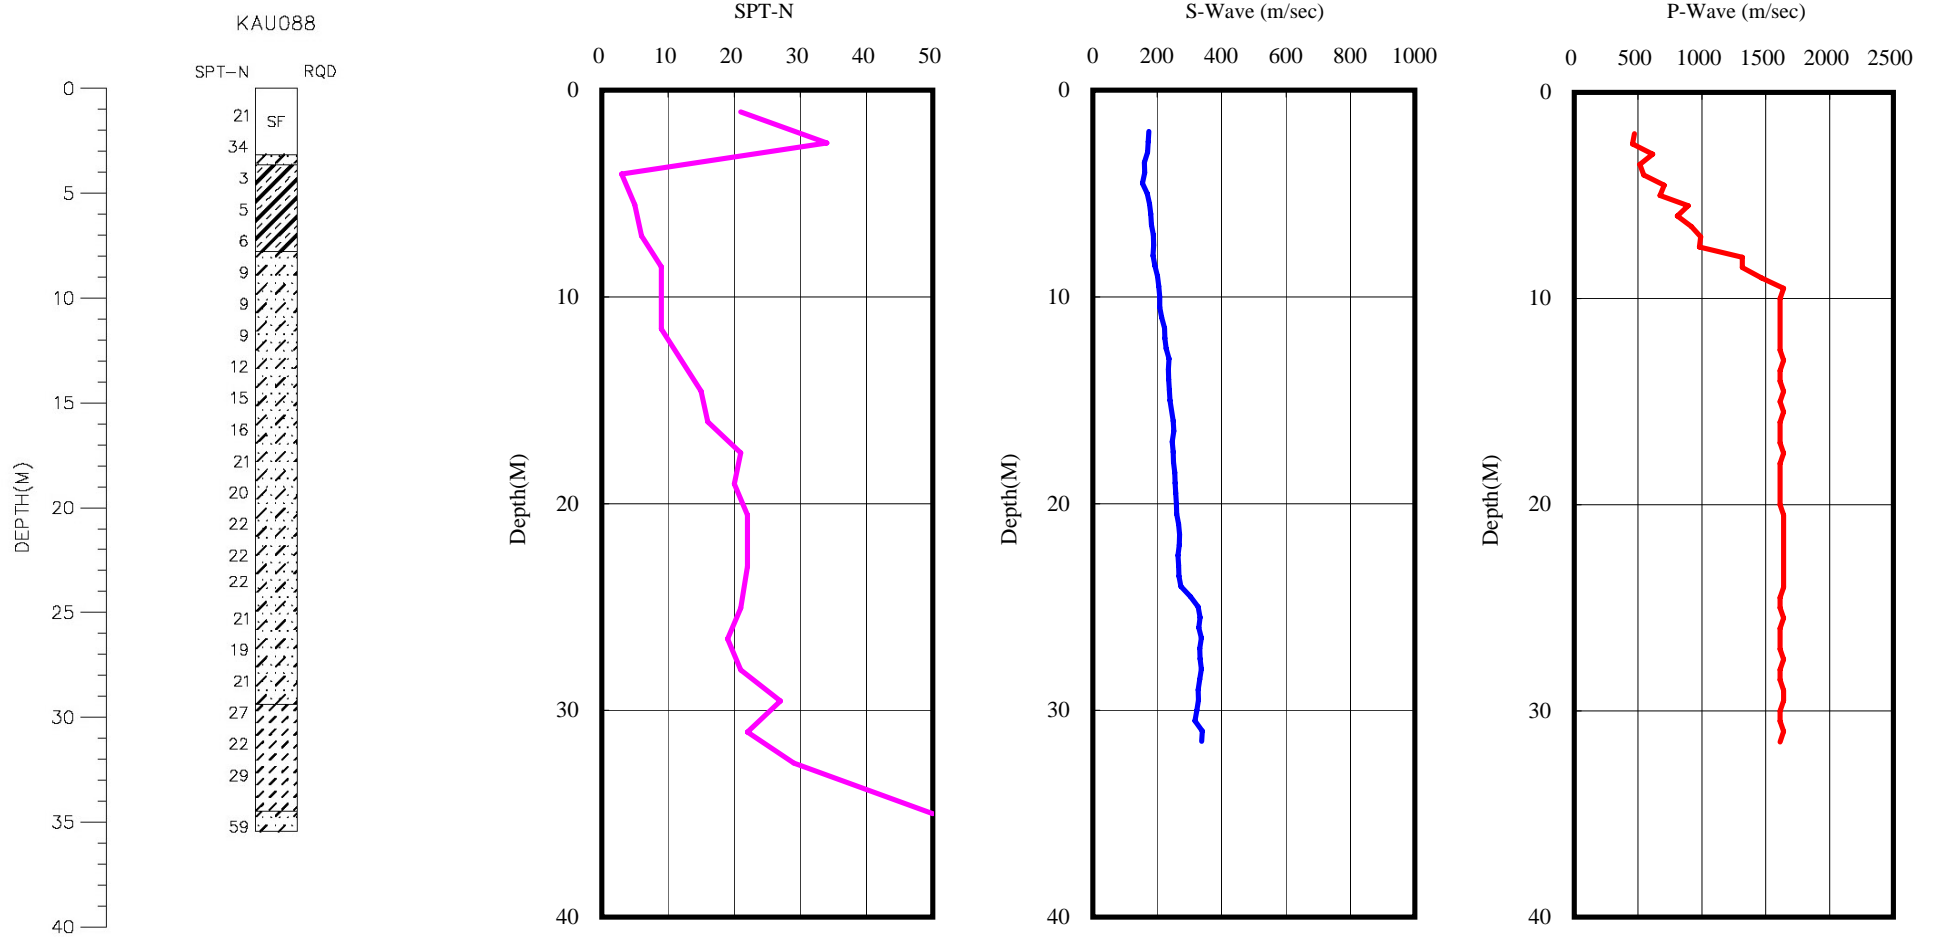

高雄市民族國小(KAU088)
 座標 179145 2505230
 西元2007年10月18日

A-2-29

- 1 測站位於操場司令台北方約20公尺處。
- 2 鑽孔位於測站西方約1.5公尺處。