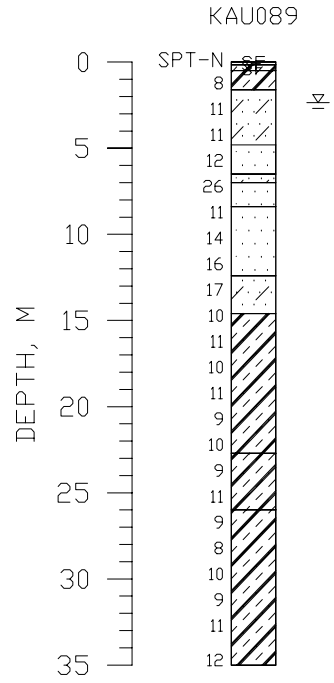

高雄縣汕尾國小(KAU089)

座標 188605 2486913  
量測時間：西元2003年09月26日

1. 本測站位於校區東南側圍牆邊草地處，緊鄰2F教室，高度1.7m圍牆外側為1F民宅。
2. 鑽孔位於廁所與司令台後方水泥地處，距測站約28m，南側圍牆外為2F~3F民宅。