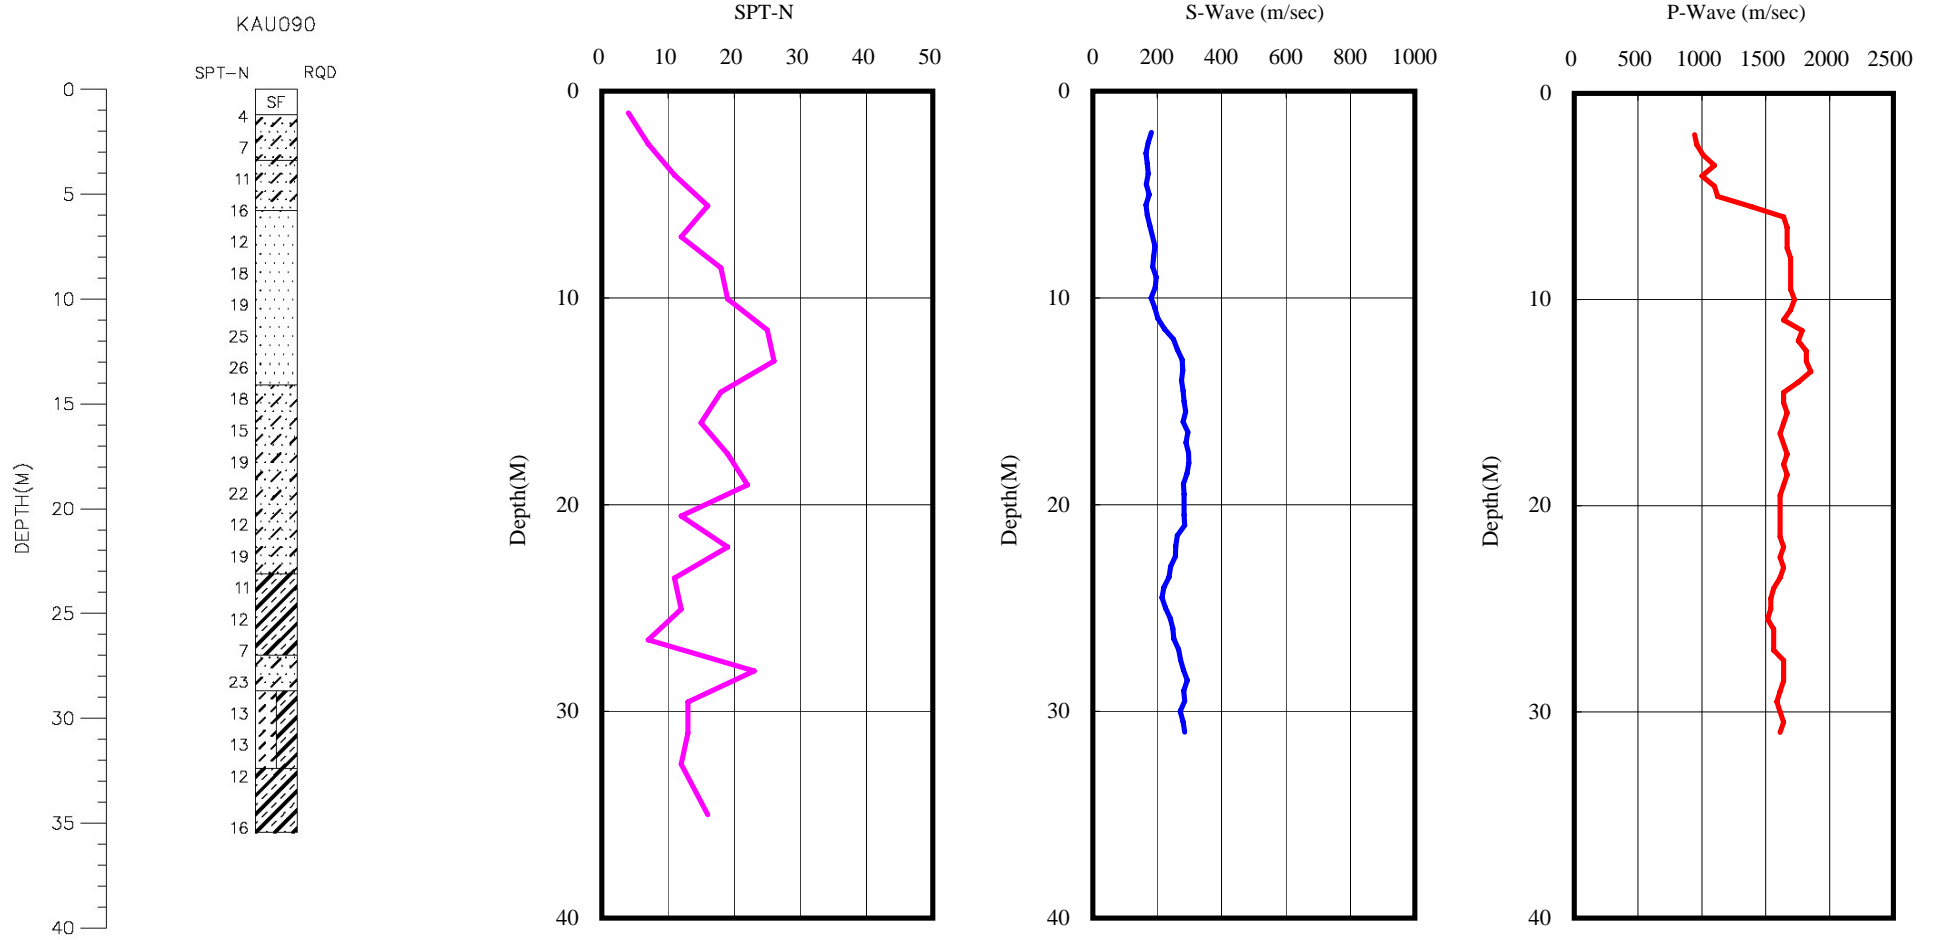

高雄縣大寮國小(KAU090)
 座標 189098 2499153
 西元2007年10月18日

A-2-30

- 1 測站位於學校操場南側。
- 2 鑽孔位於測站西南側約1.5公尺處。