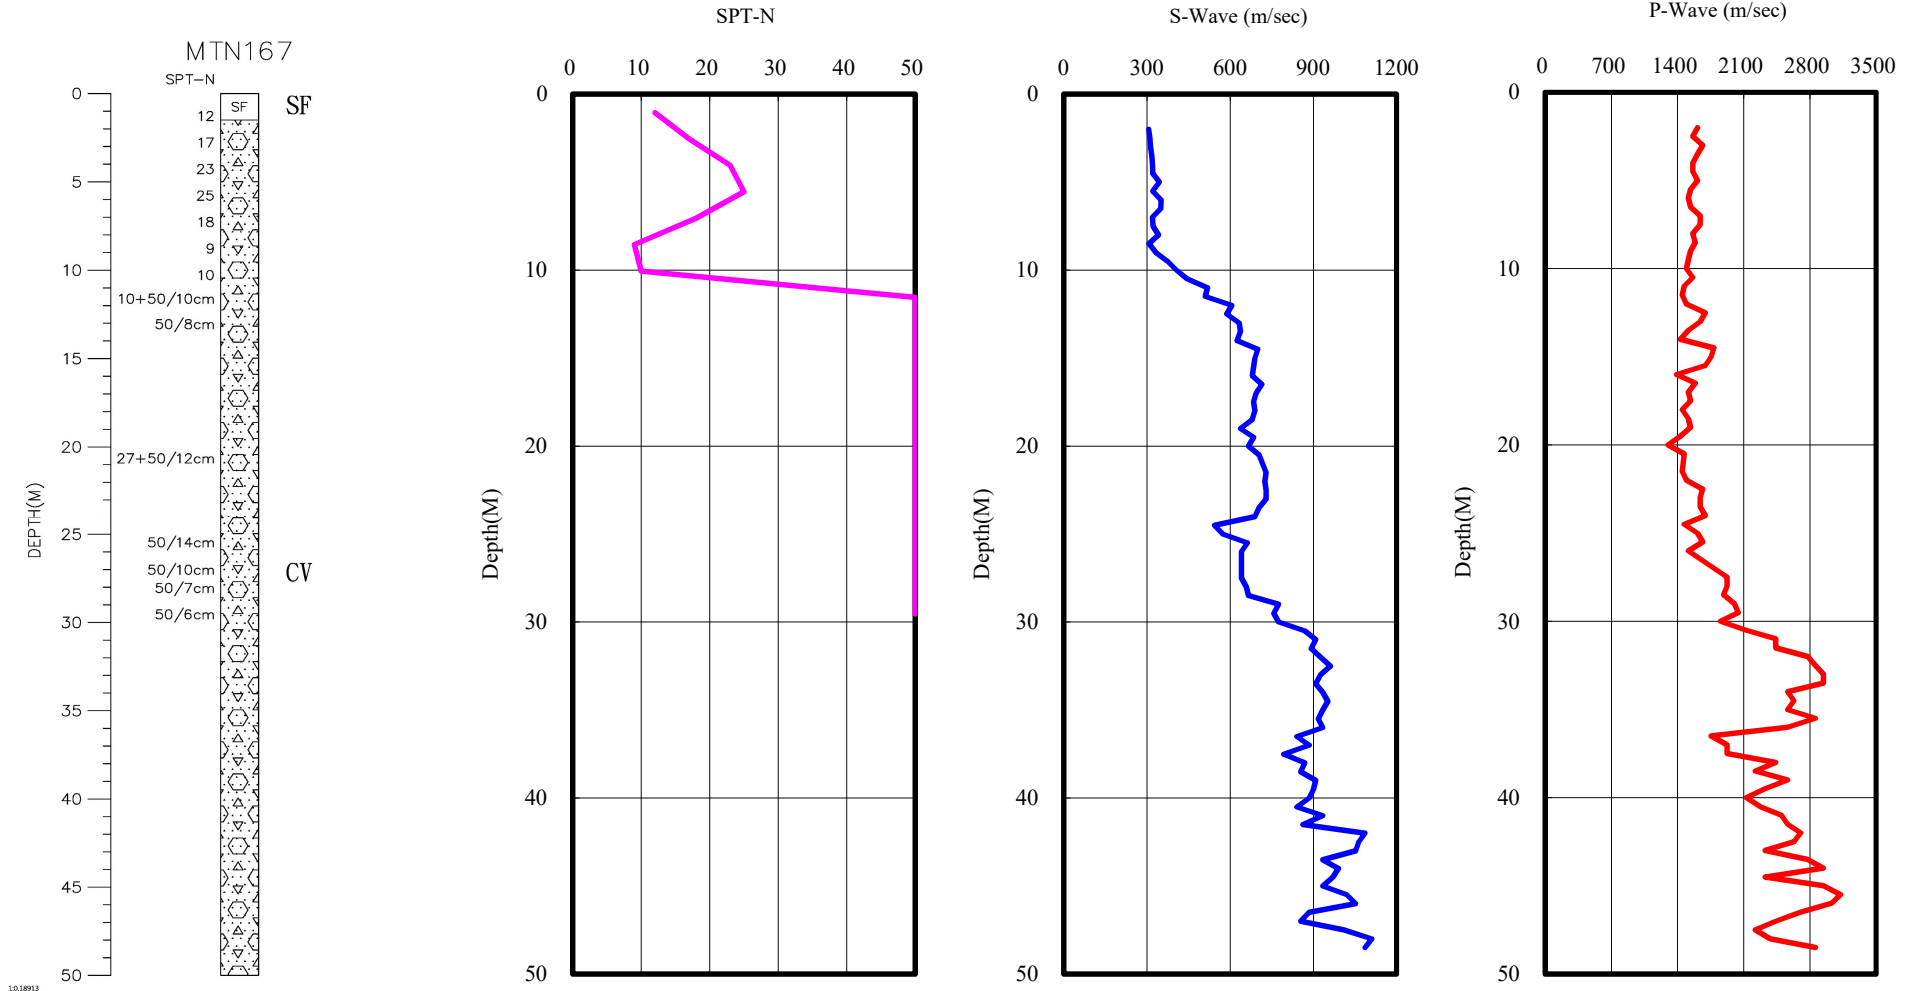

私立光明仁愛之家(MTN167)  
 座標 250516 2650557  
 西元2016年11月16日

- 1.測站位於私立光明仁愛之家地界邊緣，地形為山坡地，海拔高度約620m左右，坡度約12~13度，植生茂密。
- 2.鑽孔位於測站東南方約13m處，臨近園區外產業道路。
- 3.測站高程略低於鑽孔，高差約1m。