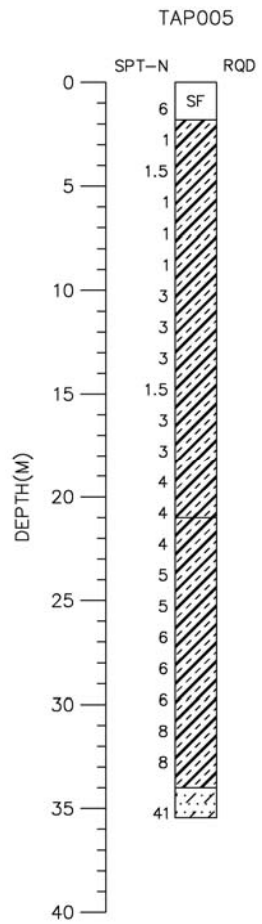

台北市文林國小(TAP005)
 座標 301011 2777883
 西元2008年9月4日

- 1.測站位於校區北側角隅，即游泳池與圍牆之間。
- 2.鑽孔位於測站東南方2m 處。
- 3.測站西北側為2F RC 民宅及1F 鐵皮屋。