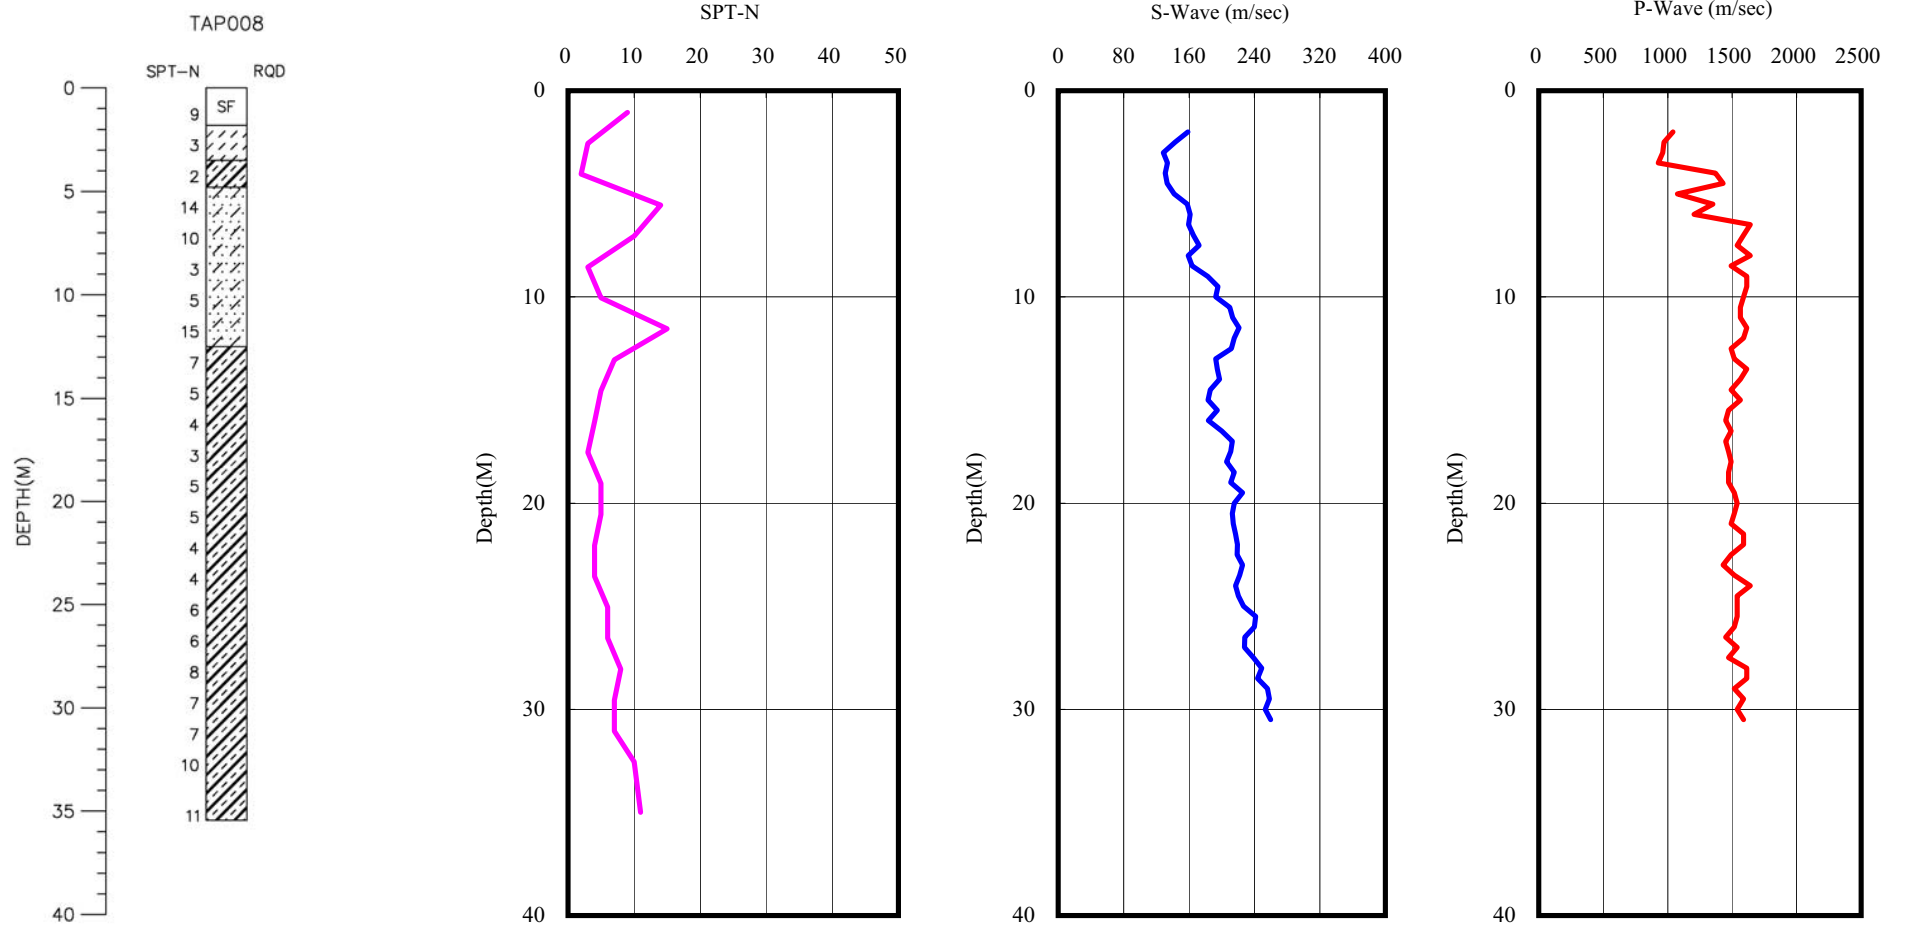

台北市大佳國小(TAP008)
 座標 303222 2774284
 西元2008年9月8日

- 1.測站位於校區北側緊鄰基隆河堤防(約為6m 高)。
- 2.鑽孔位於測站西南方5m 處花園內。