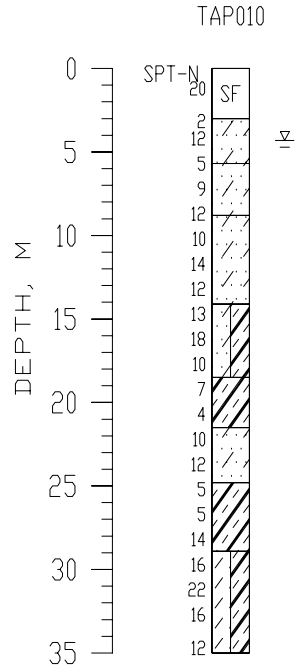

台北縣二重國小(TAP010)

座標 297366 2773295
 量測時間：西元2003年07月10日

1. 本測站位於校區西南側圍牆內空地，西側為頂崁街；南側則為大有街。
2. 鑽孔位於測站東北方3m處。