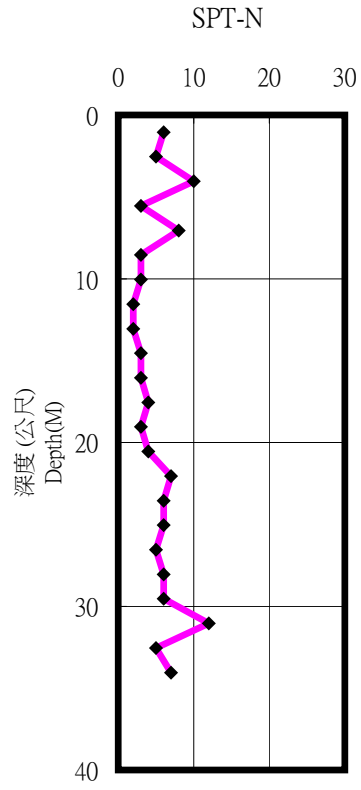

台北市松山國小(TAP015)

座標 308481 2771487
量測時間：西元2006年8月16日

TAP015

- 1 測站位於松山國小東南角之圍牆邊;距離圍牆約1m; 教室約1m,儲水桶約6m;水道約10m。
- 2 鑽孔位於測站北方約1m處之混凝土鋪面上。