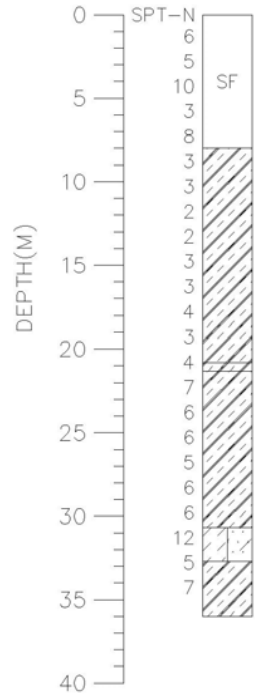

台北市松山國小(TAP015)

座標 308481 2771487
量測時間：西元2006年8月16日

TAP015

- 1 測站位於松山國小東南角之圍牆邊;距離圍牆約1m; 教室約1m,儲水桶約6m;水道約10m。
- 2 鑽孔位於測站北方約1m處之混凝土鋪面上。