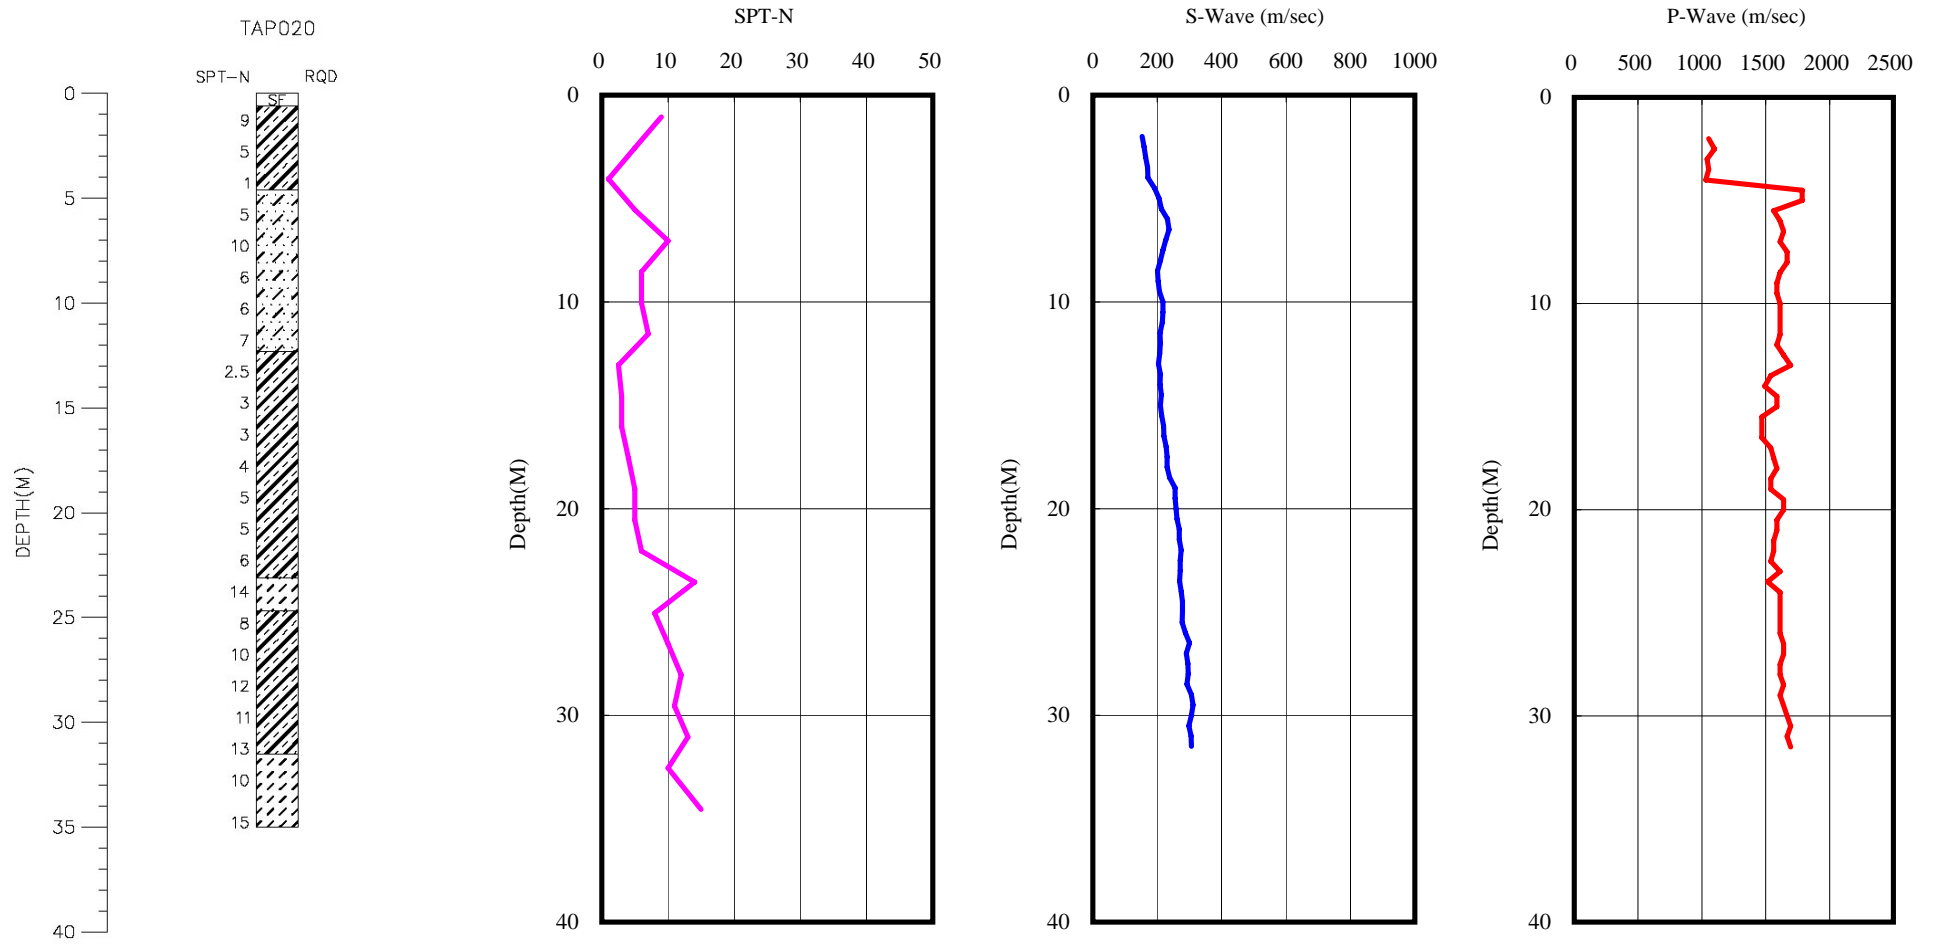

台北市幸安國小(TAP020)
 座標 303102 2770260
 西元2007年8月21日

A-2-34

- 1 校區內地勢平坦，地表無異常現象。
- 2 測站位於學校大門口與側門間之花圃間，鄰近圍牆。
- 3 鑽孔位於測站東南約1.5m處。