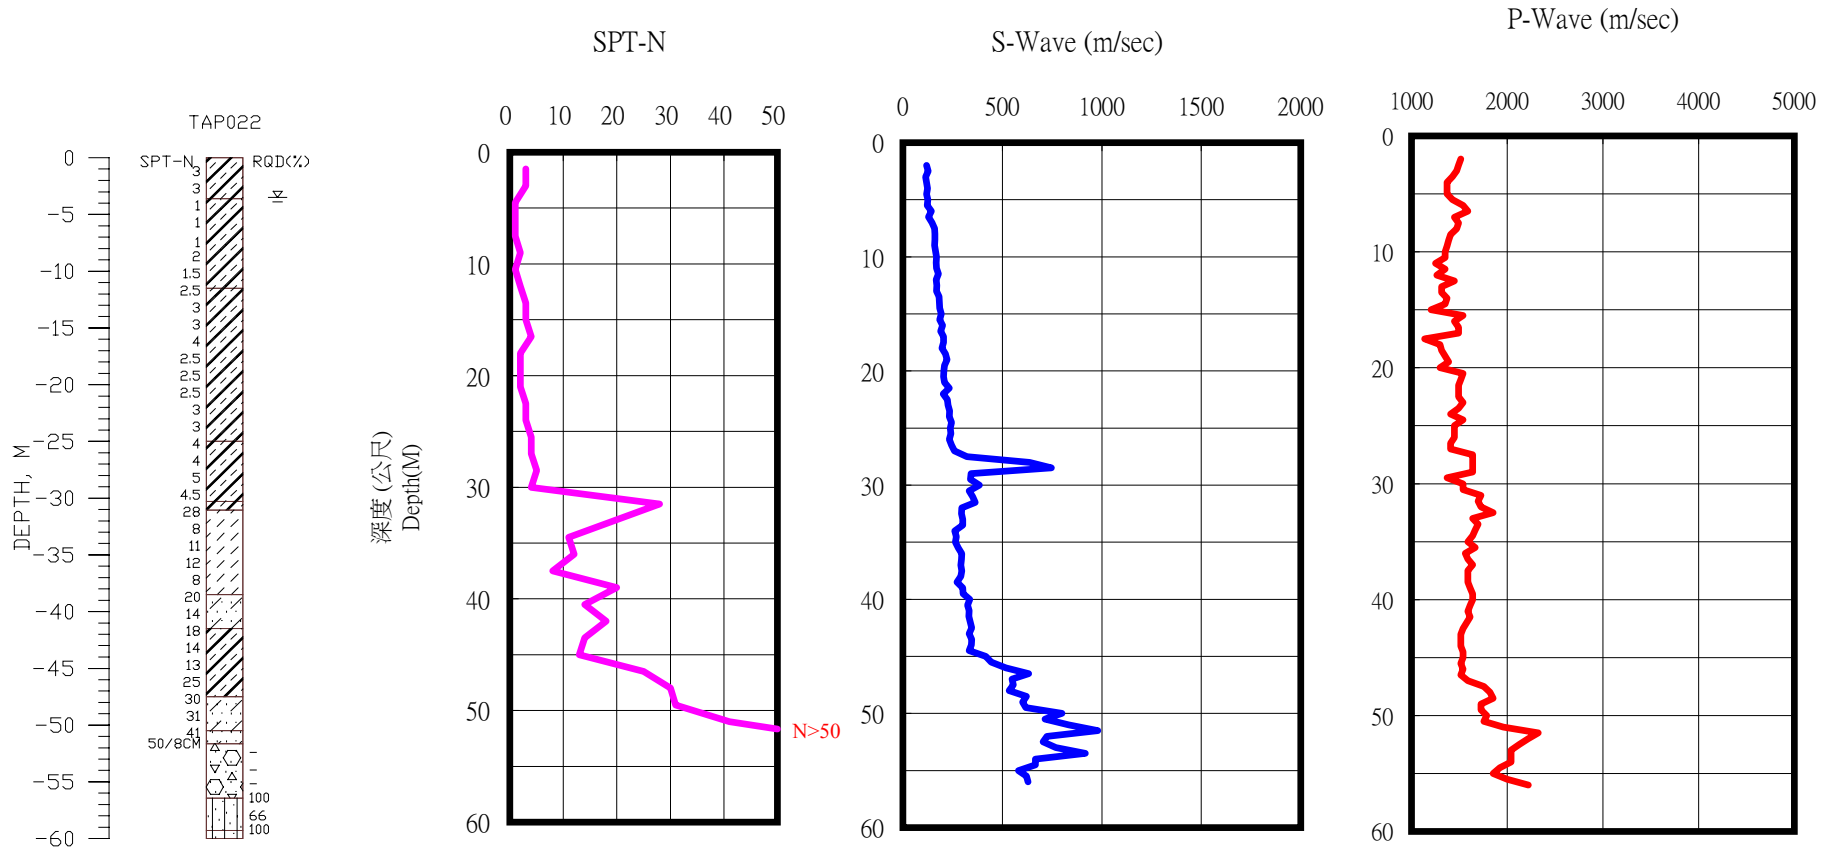

台北市信義國小(TAP022)

TM2

306108 2769557

本測站位於台北市信義區內，測站北側為台電電力設備，南側及西側為信義國小校區，東側緊鄰2m高網牆，隔約10公尺之人行步道外為8F/2B之清甌雅居。