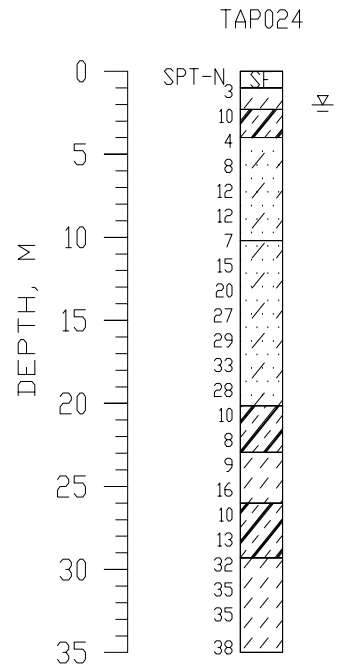

台北縣埔墘國小(TAP024)

座標 297090 2768198
量測時間：西元2003年07月31日

1. 本測站位於校區東側圍牆旁空地，西側6m處為4F教室，圍牆外側為光仁國中操場。
2. 鑽孔距測站約1m，南方3m處有一水塔。