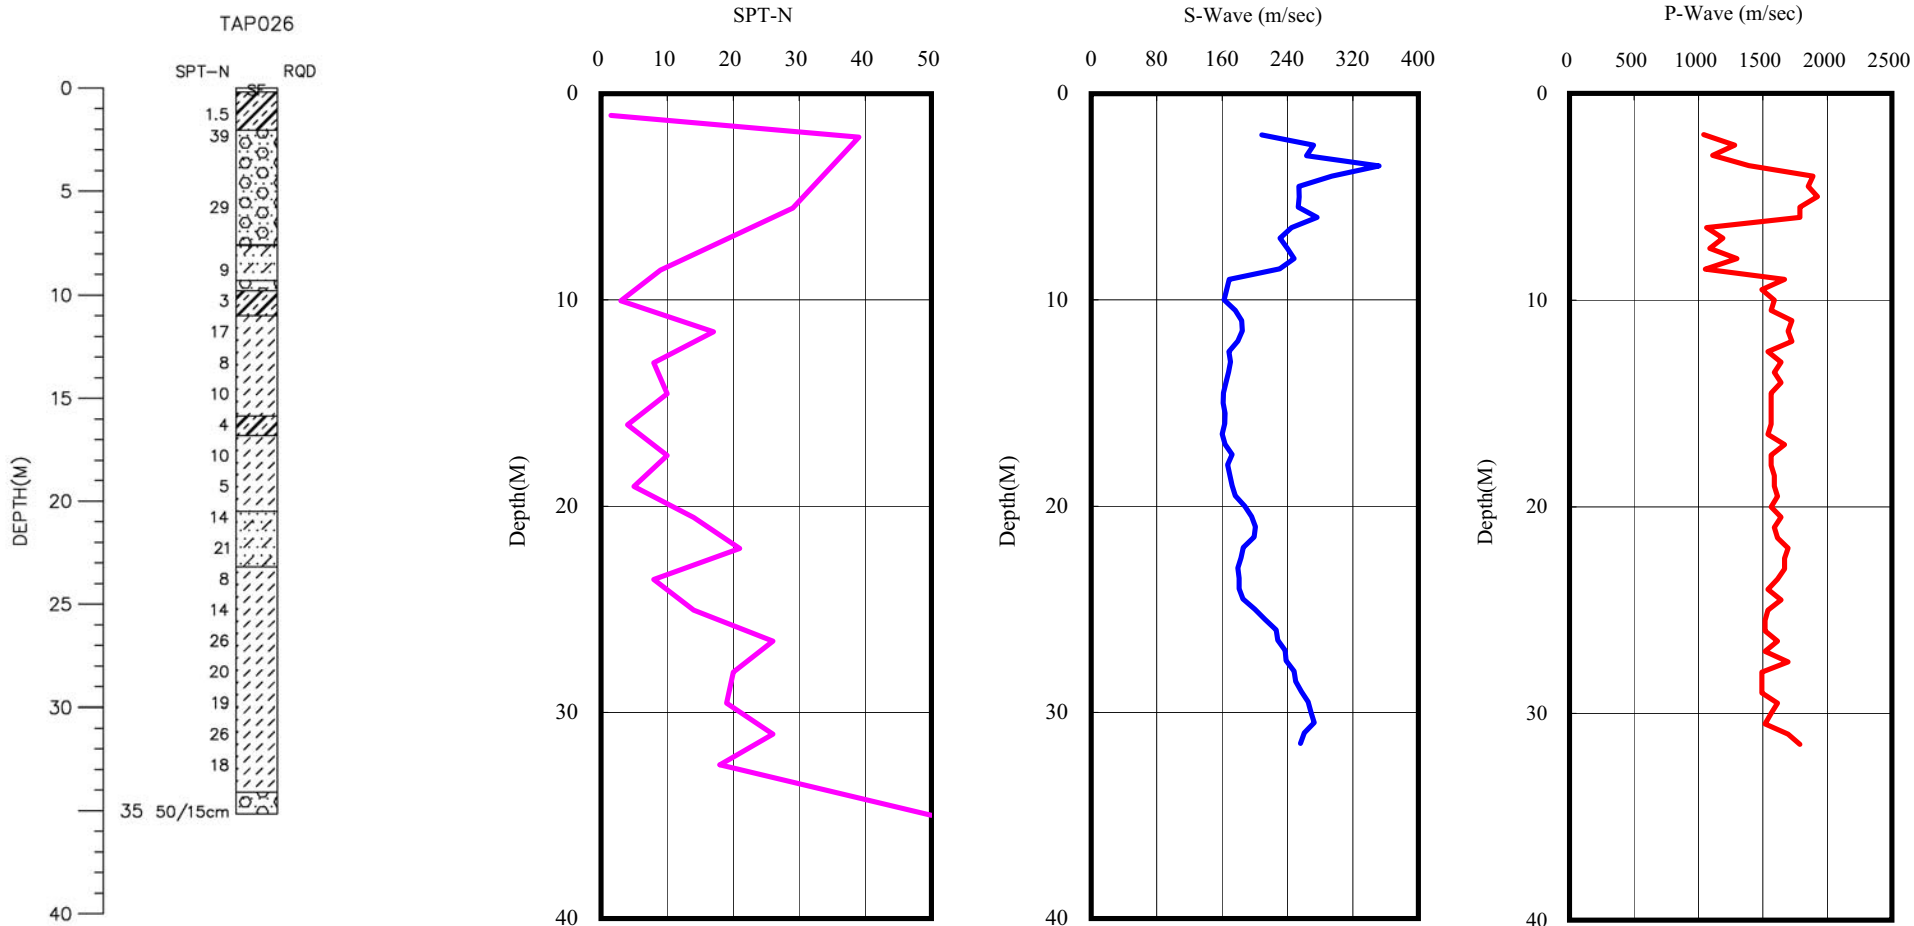

台北縣頂溪國小(TAP026)

座標 300760 2767685

西元2008年9月10日

A-2-23

1.測站位於校區東南角隅，緊鄰3m 高圍牆，圍牆南側又緊鄰5F+1FR C 公寓，測站西方為兩間1F RC 倉庫，北方為有3F RC 教室。

2.鑽孔位於測站西北方1.4m 處。