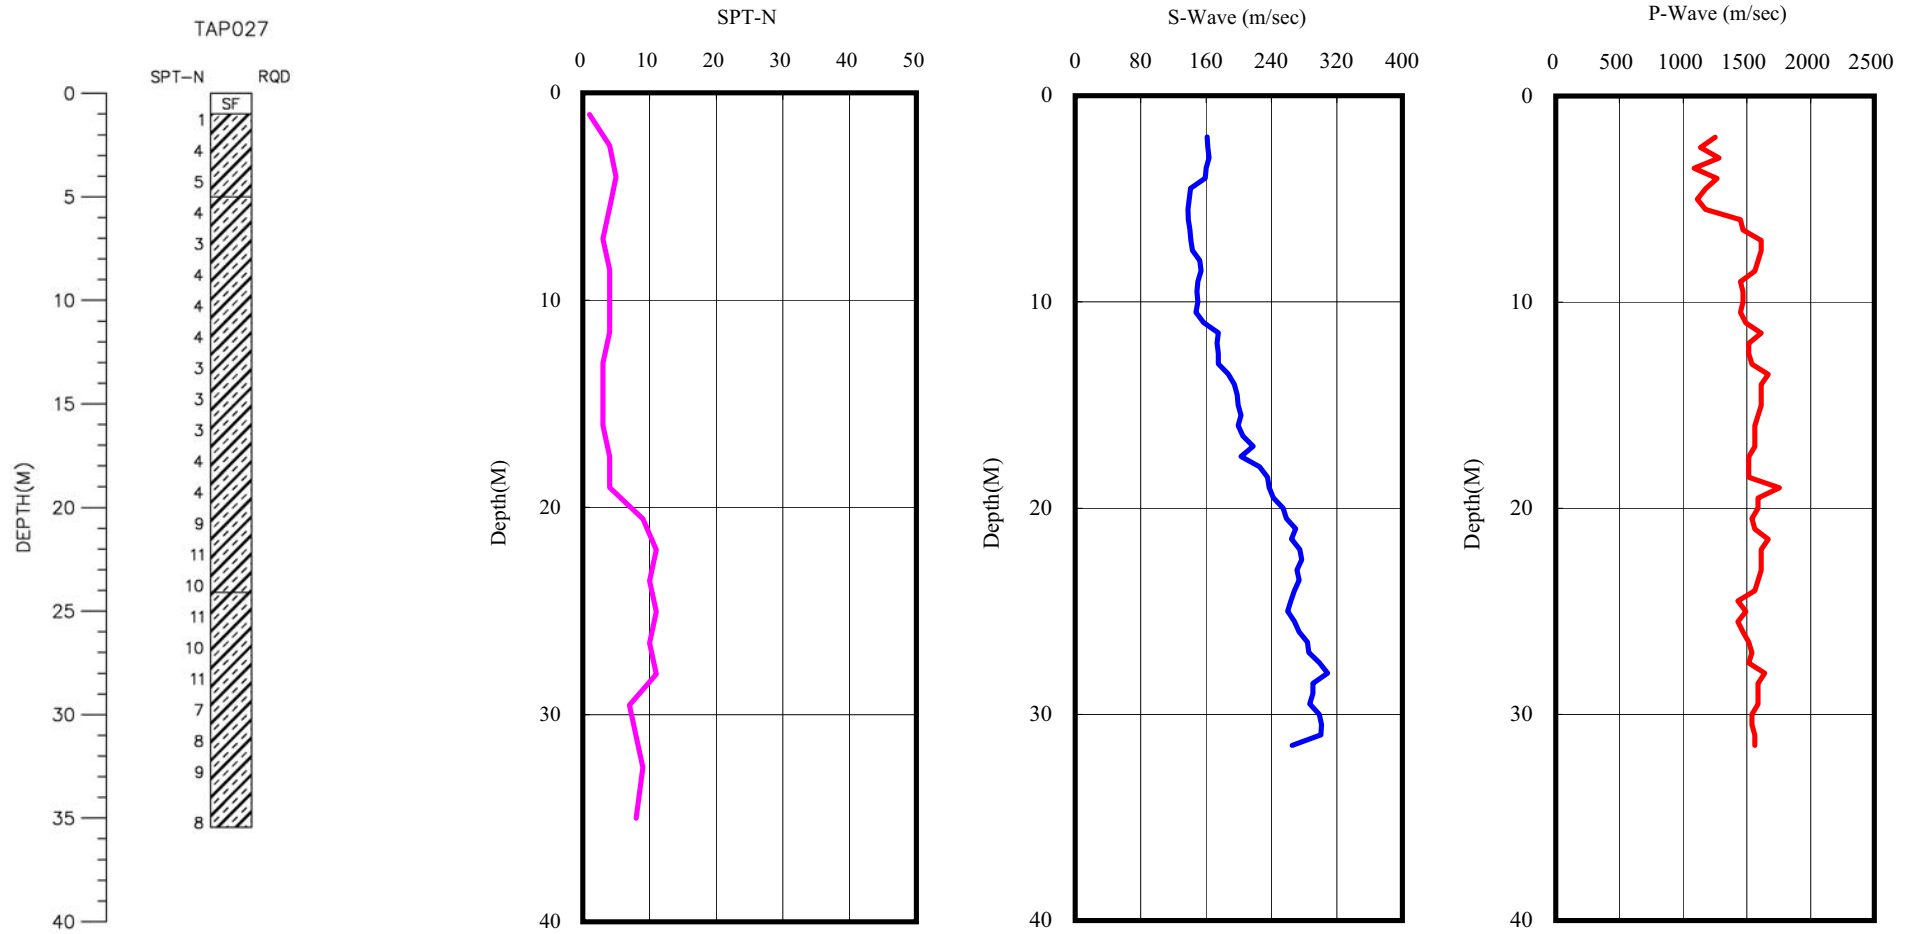

台北縣中和國小(TAP027)
 座標 299818 2766057
 西元2008年9月9日

A-2-24

- 1.測站位於校區東側生態園區中，緊鄰高3m圍牆，北方為中型高壓電變電箱，西方緊鄰5F/B1 RC教室。
- 2.鑽孔位於測站西北方53m處，鑽孔西北方為1F RC警衛室，西方為3F RC教室。