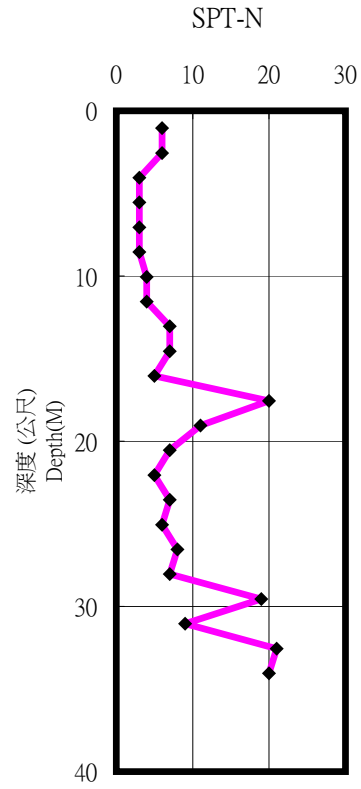

台北縣積德國小(TAP032)

座標 298623 2765827

量測時間：西元2006年8月23日

A-2-30

- 1 測站位於積穗國小北側圍牆附近枝草地上;距離教室約1m, 百頁相約3m沙坑約7m。
- 2 鑽孔位於測站北北東方距離約10m處之草地上;距離圍牆約1m,民宅約4.5m,沙坑約3m。