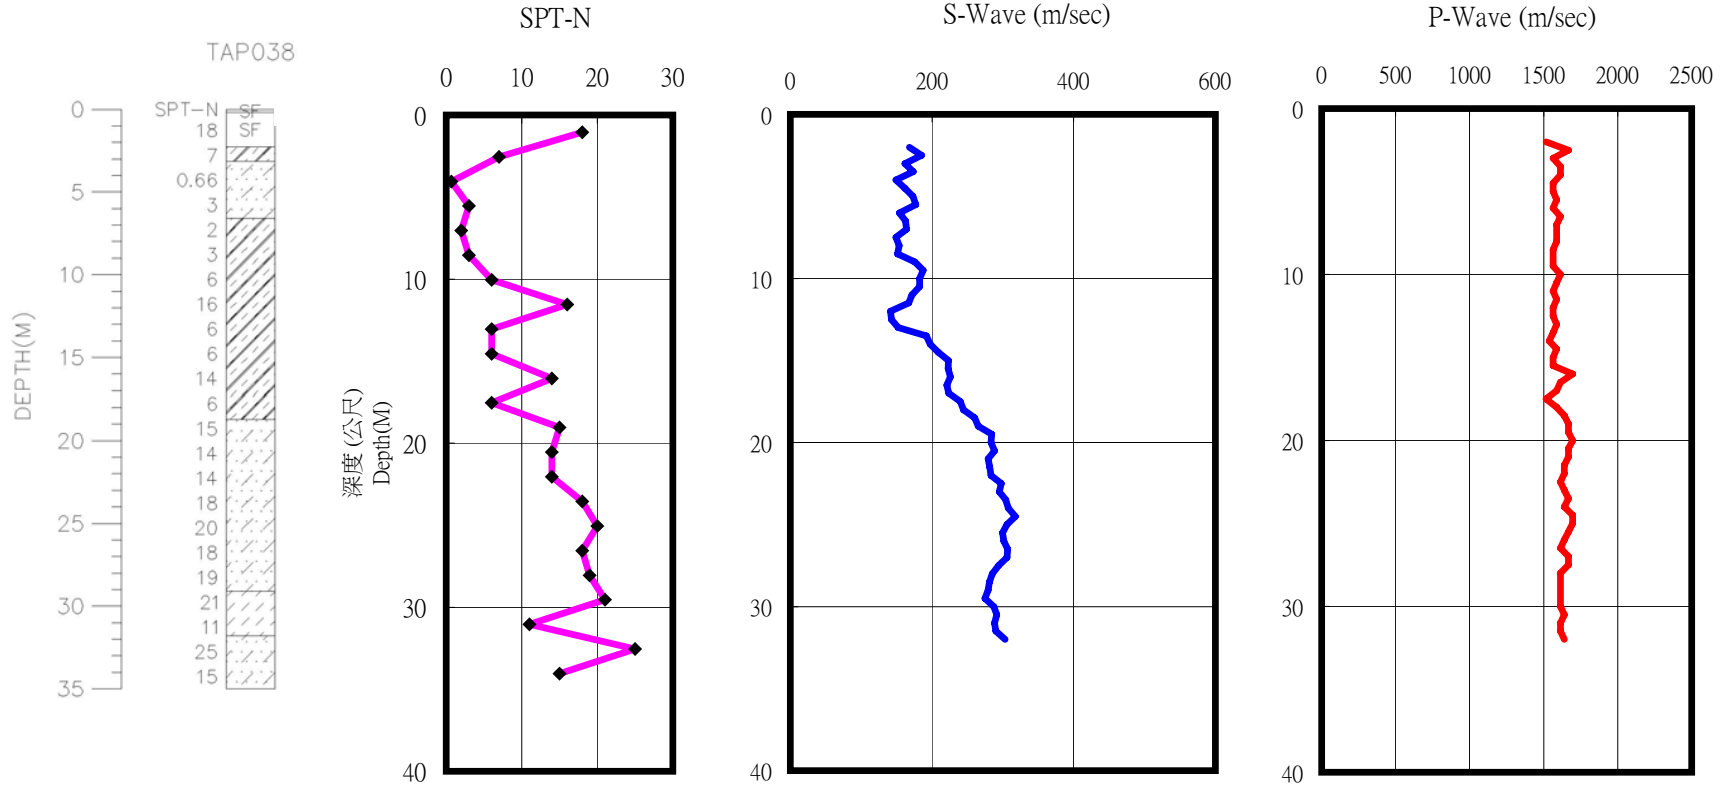

台北縣裕民國小(TAP038)

座標 292272 2768323
 量測時間：西元2006年8月23日

A-2-31

- 1 測站位於校區南側圍牆旁鋪面上,距離教室約2m;距離台電電箱約6公尺。
- 2 鑽孔位於測站東側3公尺水泥鋪面上。