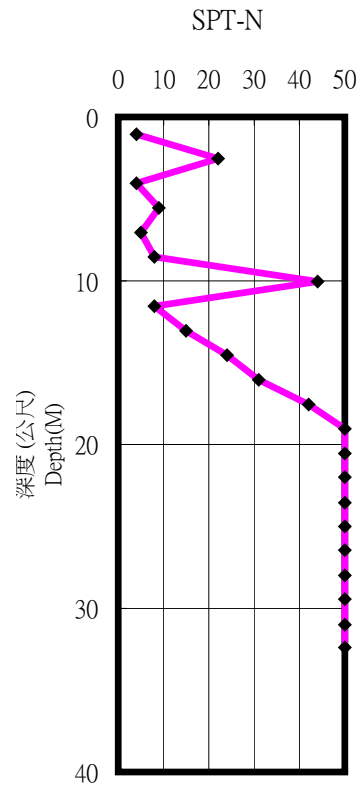

台北縣淡水國小(TAP040)
 座標 294497 2785031
 量測時間：西元2006年8月7日

A-2-33

- 1 測站位於校區內之中庭花園內,東北、西北及西南側皆為3~4FRC教室。
- 2 鑽孔距測站西北西方約3m。