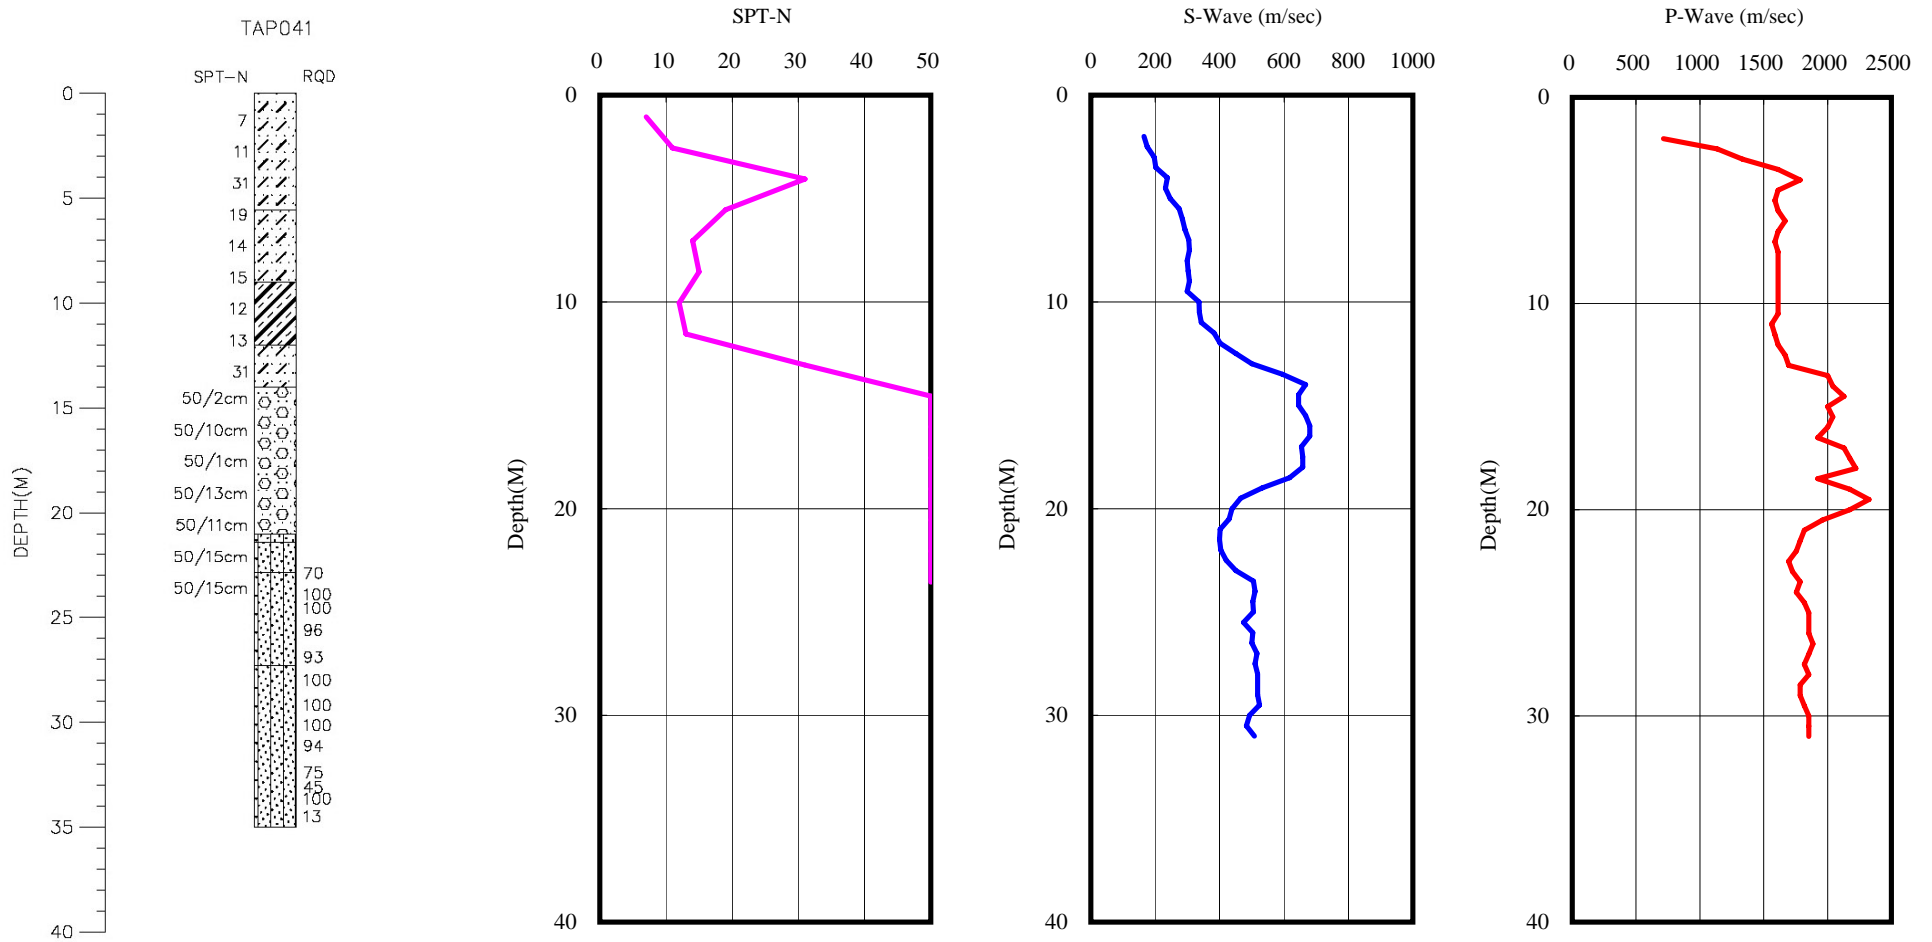

台北縣天生國小(TAP041)
 座標 291936 2786170
 西元2007年8月23日

A-2-37

- 1 校區內地勢平坦，地表無異常現象。
- 2 測站位於校門口北方約16m處。
- 3 鑽孔位於測站東南方向約6m處。