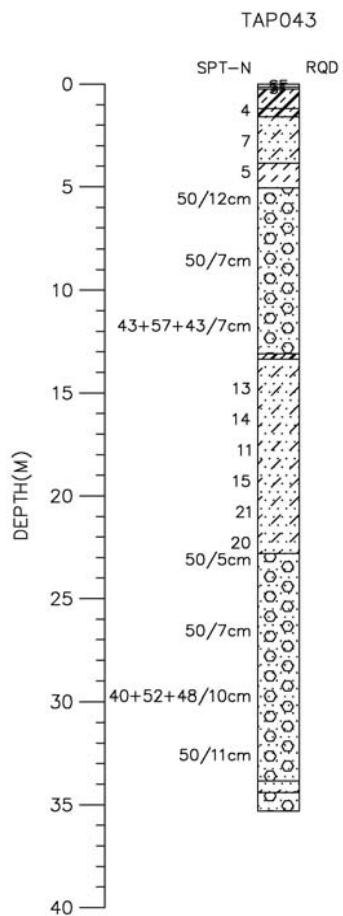

台北縣樹林國小(TAP043)

座標 291378 2764920

西元2008年9月8日

A-2-26

1. 測站位於校門東北方約10m 處花園中，測站南方為1F RC 警衛室。
2. 鑽孔位於測站東北方7.8m 處柏油鋪面上。