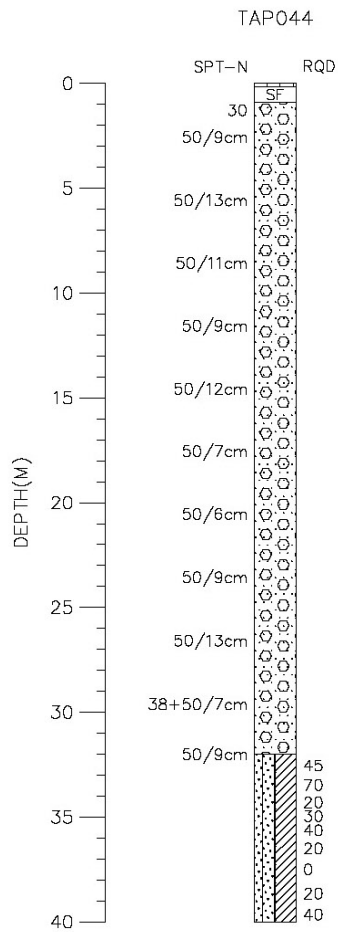

台北縣山佳國小(TAP044)
 座標 289802 2763266
 西元2007年8月24日

A-2-38

- 1 測站與鑽孔均位於操場東北方向。
- 2 測站距鑽孔約1.5m。
- 3 測站之北側與東北側為溜冰場，高差約2m。