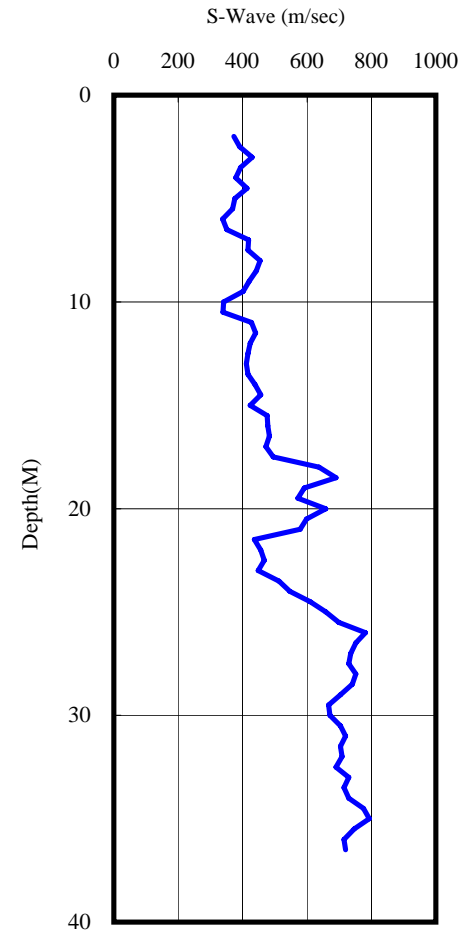

台北縣山佳國小(TAP044)
 座標 289802 2763266
 西元2007年8月24日

A-2-38

- 1 測站與鑽孔均位於操場東北方向。
- 2 測站距鑽孔約1.5m。
- 3 測站之北側與東北側為溜冰場，高差約2m。