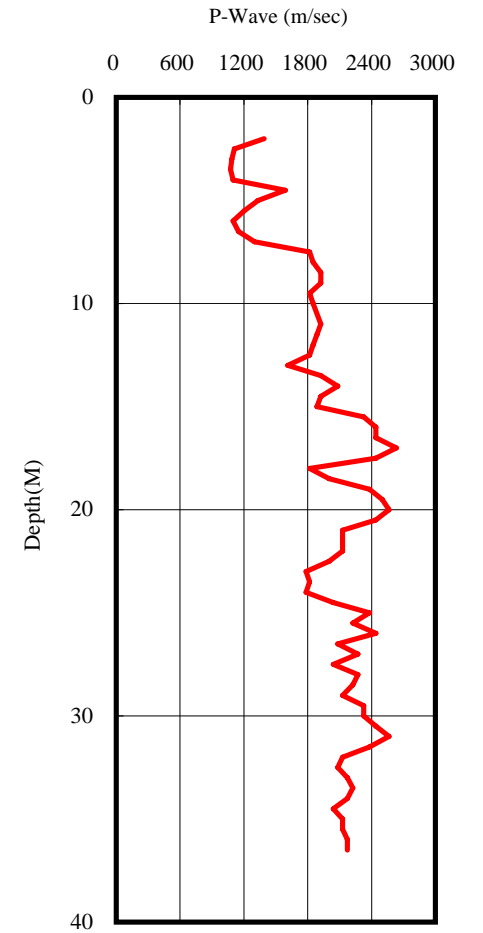

台北縣山佳國小(TAP044)
 座標 289802 2763266
 西元2007年8月24日

A-2-38

- 1 測站與鑽孔均位於操場東北方向。
- 2 測站距鑽孔約1.5m。
- 3 測站之北側與東北側為溜冰場，高差約2m。