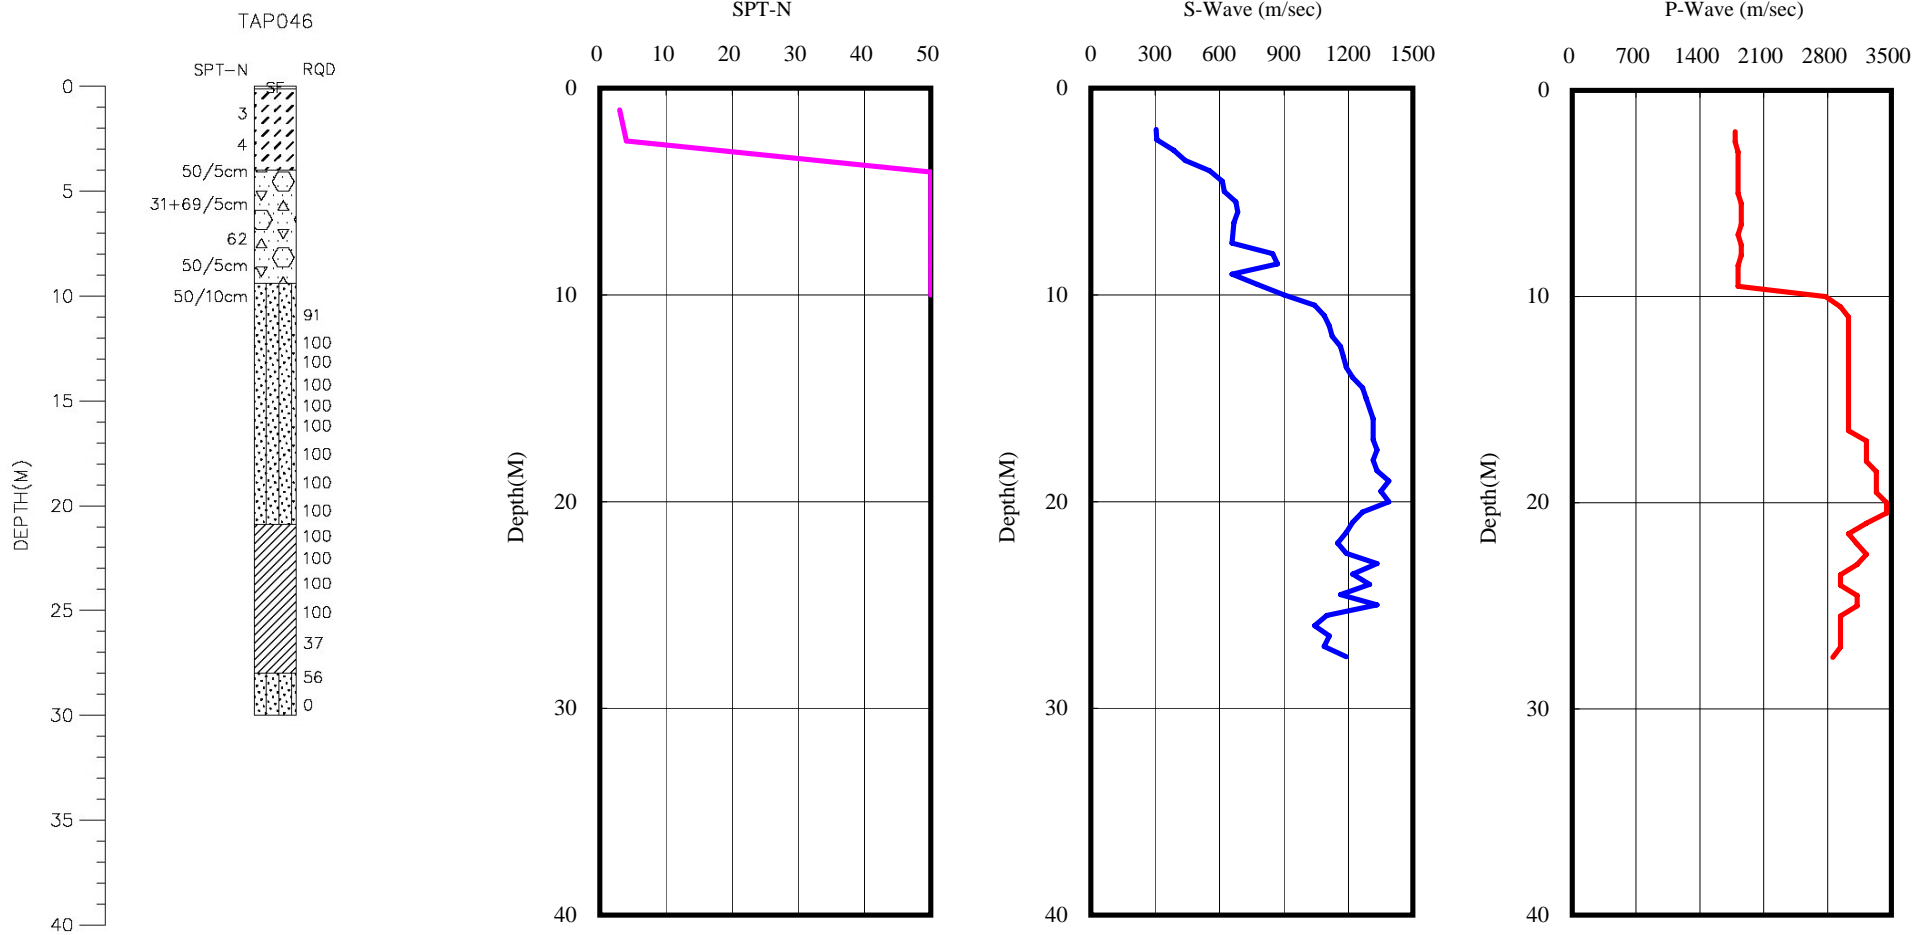

台北縣瑞亭國小(TAP046)
 座標 327519 2777546
 西元2007年8月22日

A-2-39

- 1 測站位於校區西側，儲藏室與廁所中間。
- 2 鑽孔位於測站西方約2m處。
- 3 測站東北側及東南側為3F及1FRC教室。