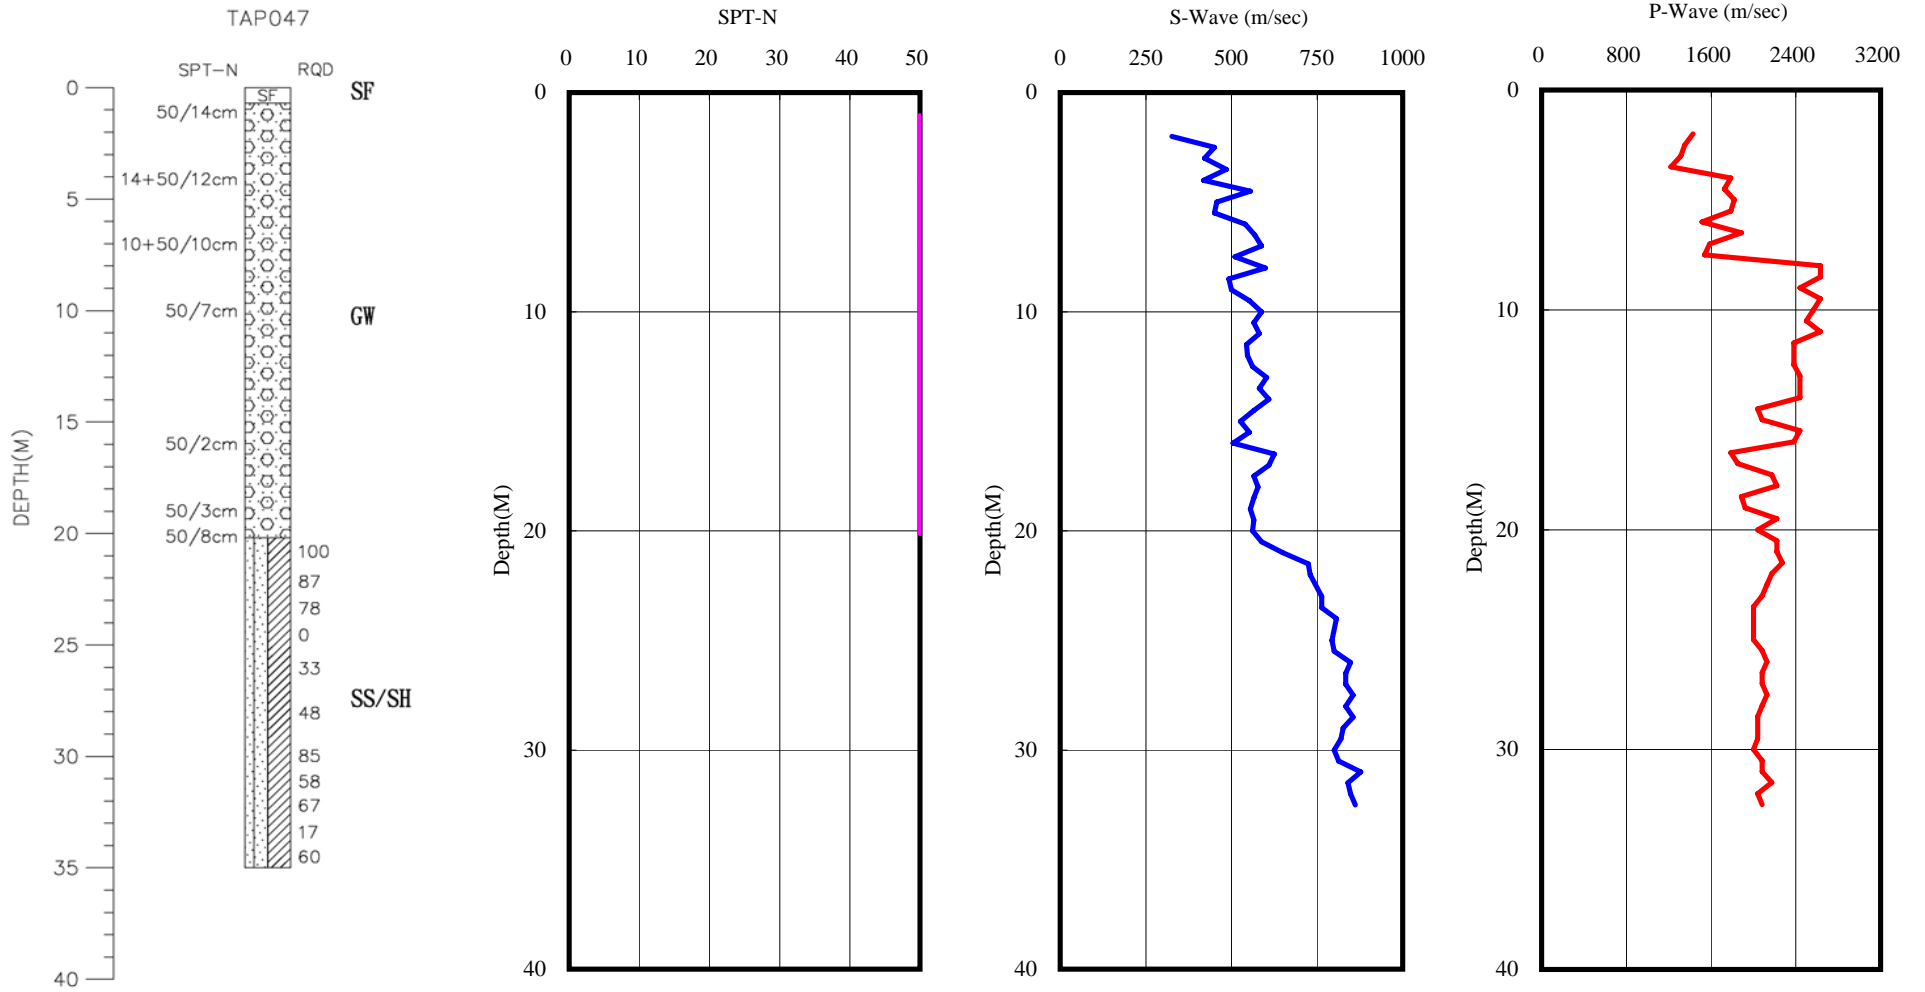

台北縣鶯歌國小(TAP047)
 座標 283953.7 2760699
 西元2010年10月6日

A-2-9

- 1.測站位於後門旁的活動中心與圍牆之間
- 2.鑽孔位於測站西北方3m處。