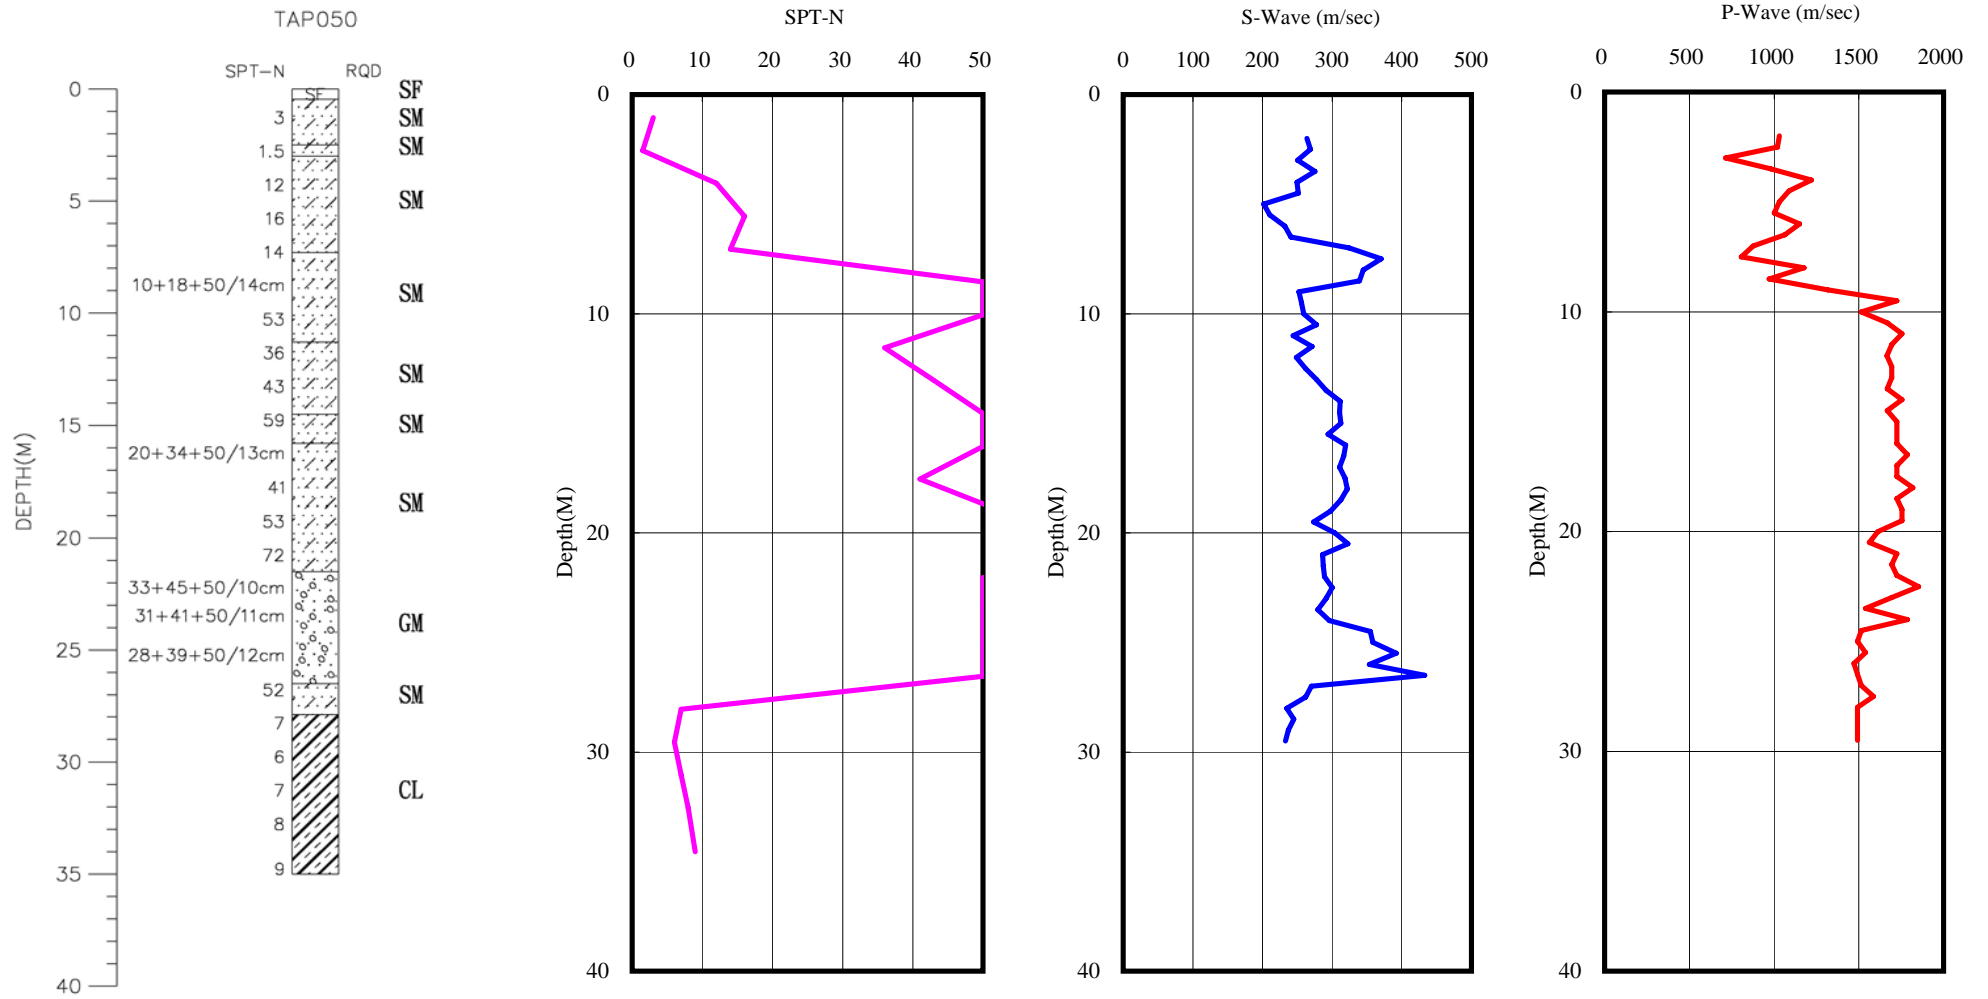

台北縣八里國小(TAP050)
 座標 289917.6 2782649
 西元2010年9月3日

A-2-10

- 1.測站在進校門口的右邊最裡面靠近圍牆。
- 2.鑽孔在測站的左後方2m處。