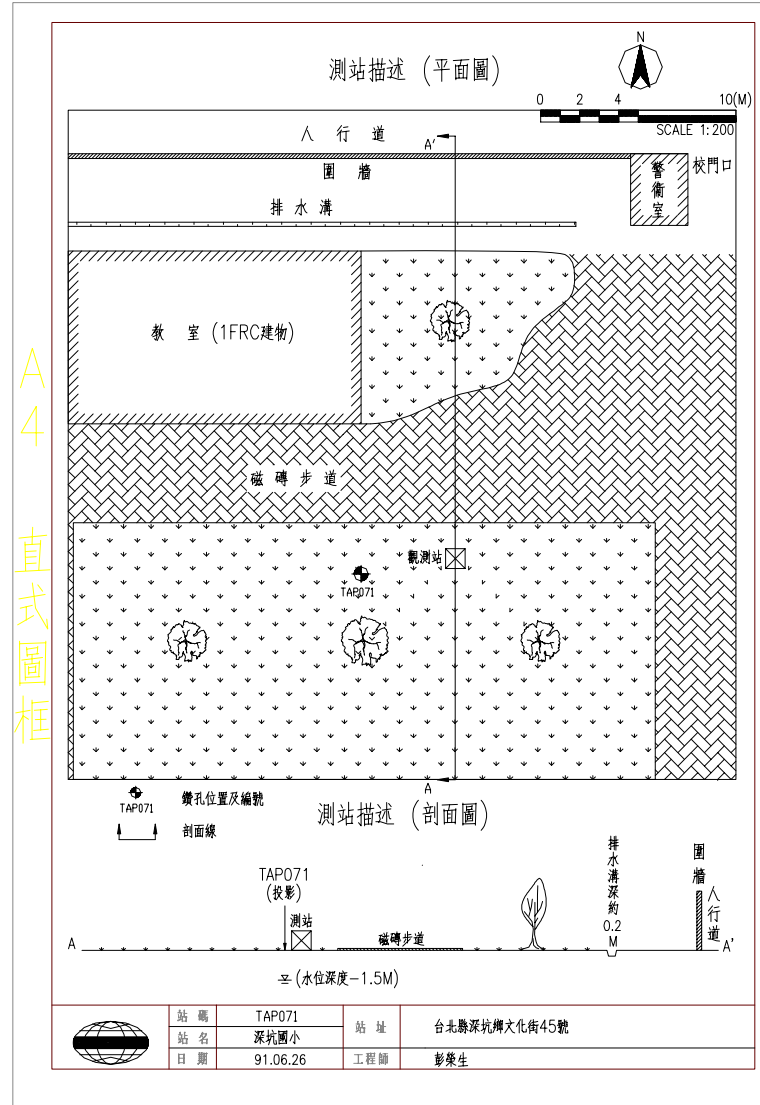

台北縣深坑國小(TAP071)

TM2

311471 2766368

A4 直式圖框

測站位於校方空曠之草坪上，西北側隔著5公尺步道為一樓RC教室，南側為4層樓教室。