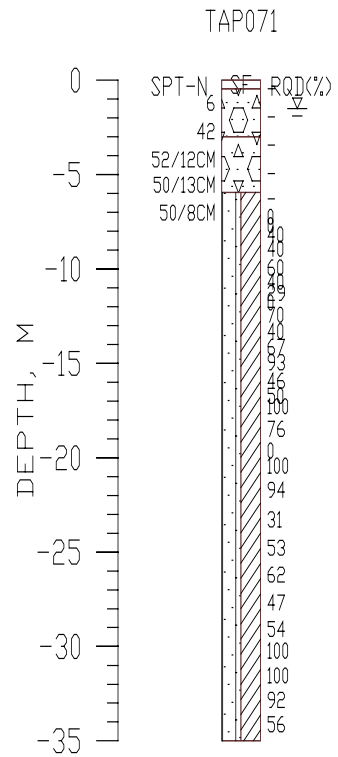

台北縣深坑國小(TAP071)

TM2

311471 2766368

A4 直式圖框

測站位於校方空曠之草坪上，西北側隔著5公尺步道為一樓RC教室，南側為4層樓教室。