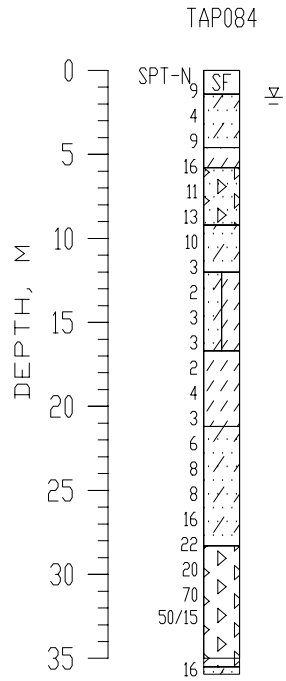

台北縣金山國小(TAP084)

座標 313330 2790901
量測時間：西元2002年11月03日

1. 本測站位於金山活動中心後方，側門進入後東側之遊樂場附近。
2. 測站北側緊鄰2m高圍牆，圍牆外為一1F私人鐵皮屋。