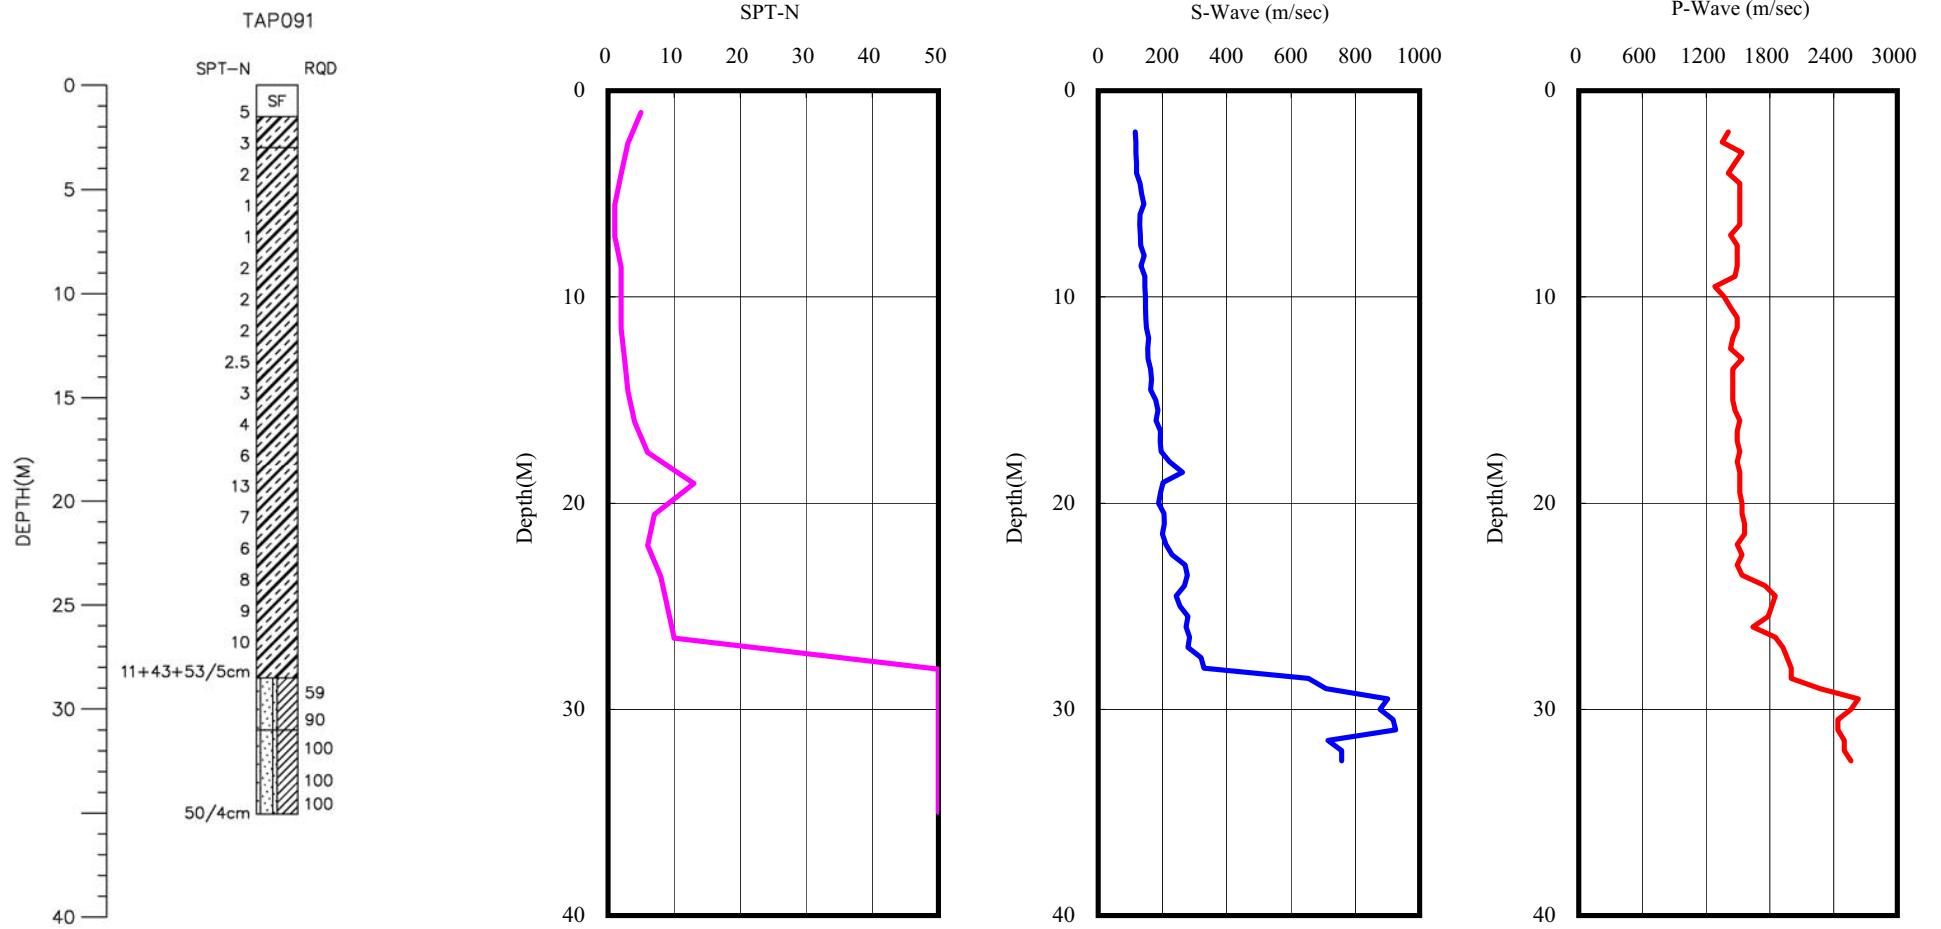

台北市潭美國小(TAP091)
 座標 308736 2772792
 西元2008年9月5日

A-2-29

- 1.測站位於校門口西南方約10m 處，測站東北方為1F RC 警衛室，測站南方緊鄰2.5m 高圍牆。
- 2.鑽孔位於測站西北方6.9m 處，東北方緊鄰半徑約5m 之水泥鋪面溜冰場。