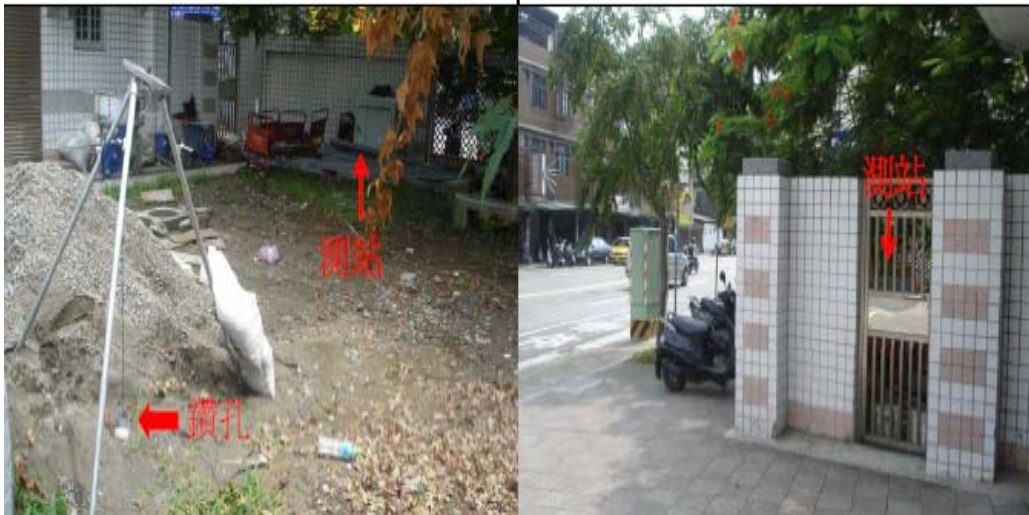

台北市潭美國小(TAP091)
 座標 308736 2772792
 西元2008年9月5日

A-2-29

- 1.測站位於校門口西南方約10m 處，測站東北方為1F RC 警衛室，測站南方緊鄰2.5m 高圍牆。
- 2.鑽孔位於測站西北方6.9m 處，東北方緊鄰半徑約5m 之水泥鋪面溜冰場。