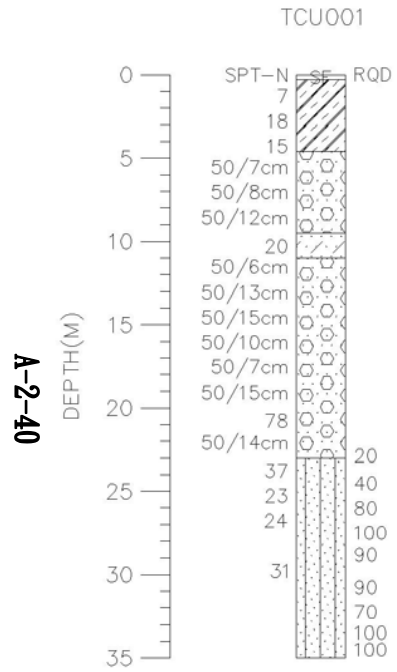

桃園縣新屋國小(TCU001)

座標 260235 2762845  
 量測時間：西元2006年8月23日

- 1 測站座落於校園東南方。
- 2 鑽孔位於測站東方約5m,測站北方約16m為3F教室。