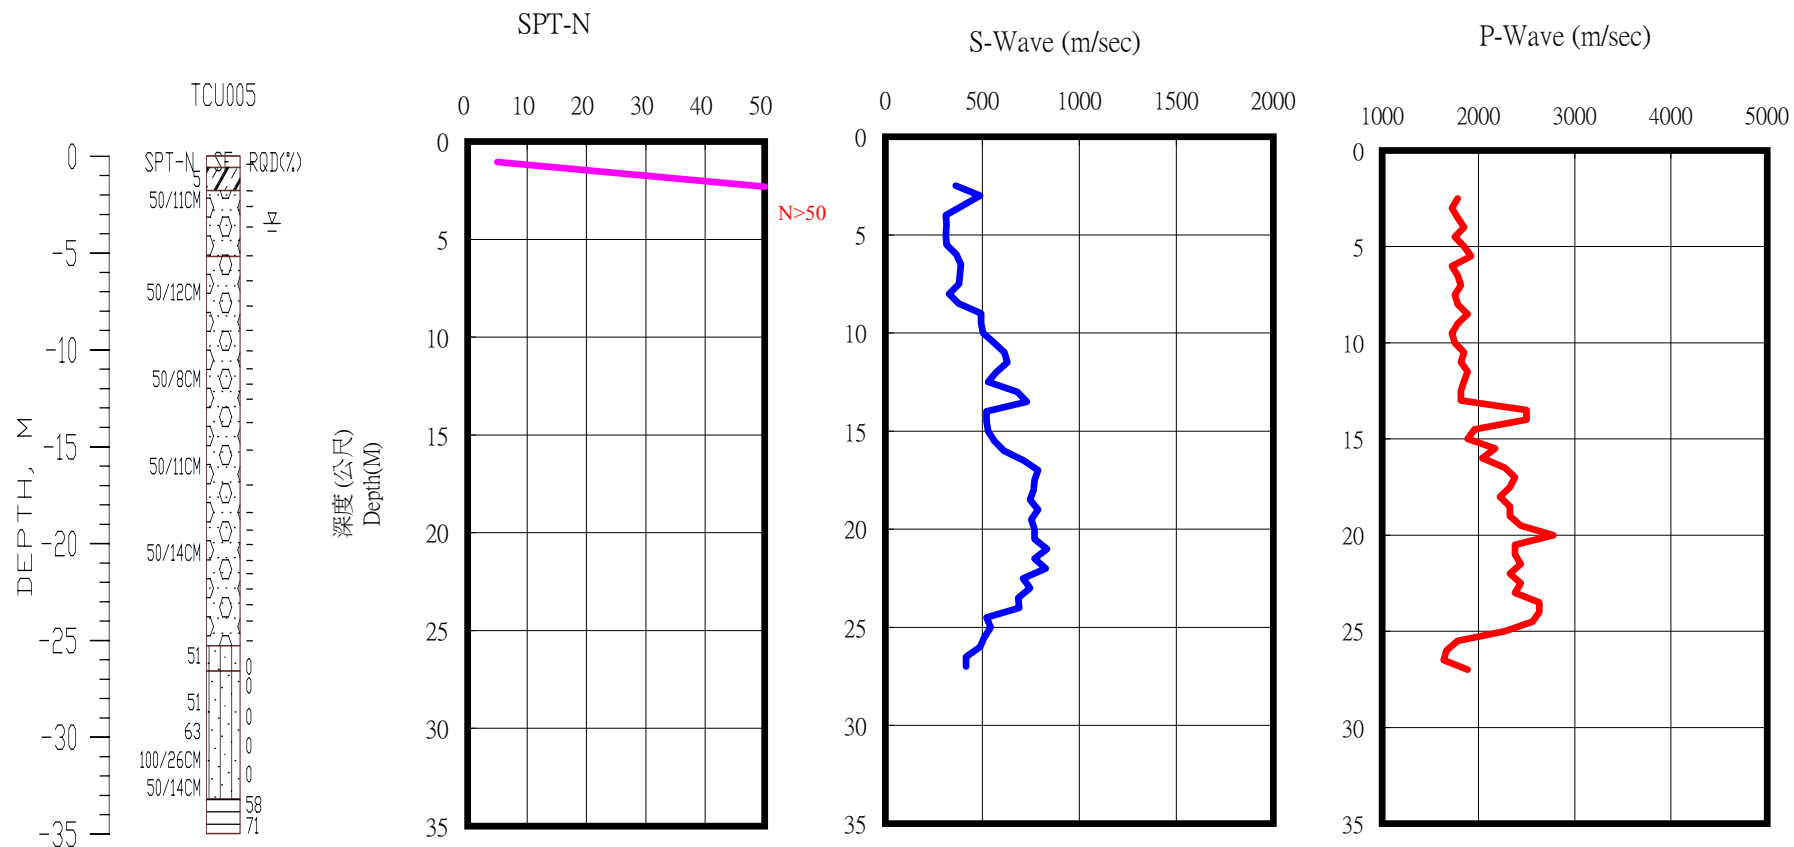

桃園縣竹圍國小(TCU005)

TM2

273902 2777438

A4 直式圖框

測站位於學校南側圍牆旁，北側鄰近約5m高之2F廁所及化糞池，廁所2樓東側面有長約2m寬約5mm之裂縫。