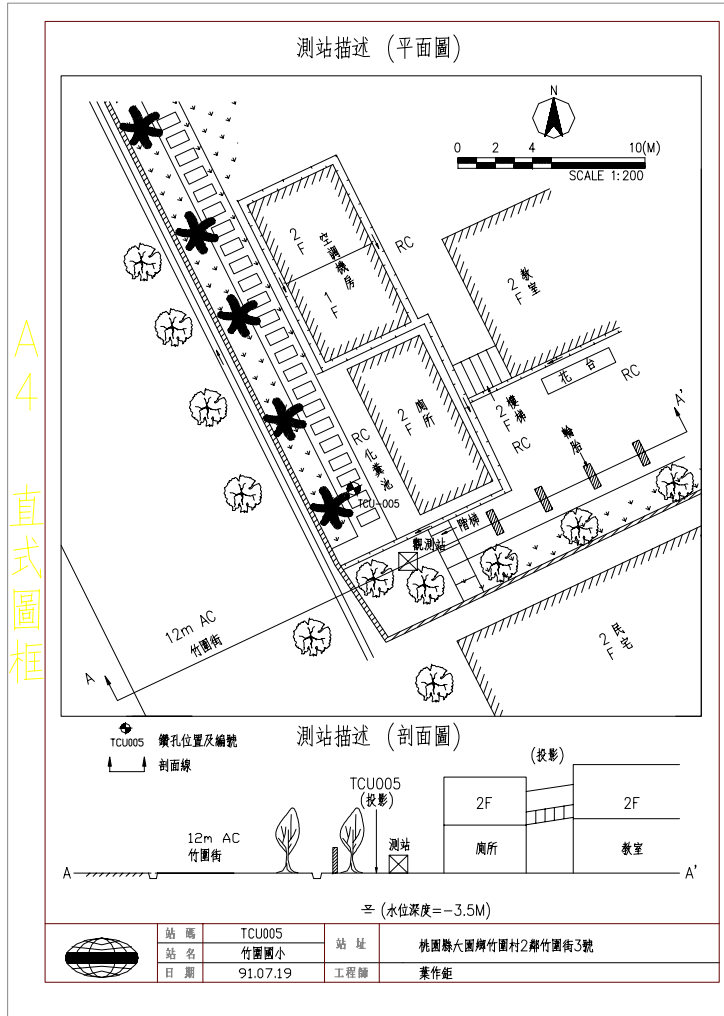

桃園縣竹圍國小(TCU005)

TM2

273902 2777438

A4 直式圖框

測站位於學校南側圍牆旁，北側鄰近約5m高之2F廁所及化糞池，廁所2樓東側面有長約2m寬約5mm之裂縫。