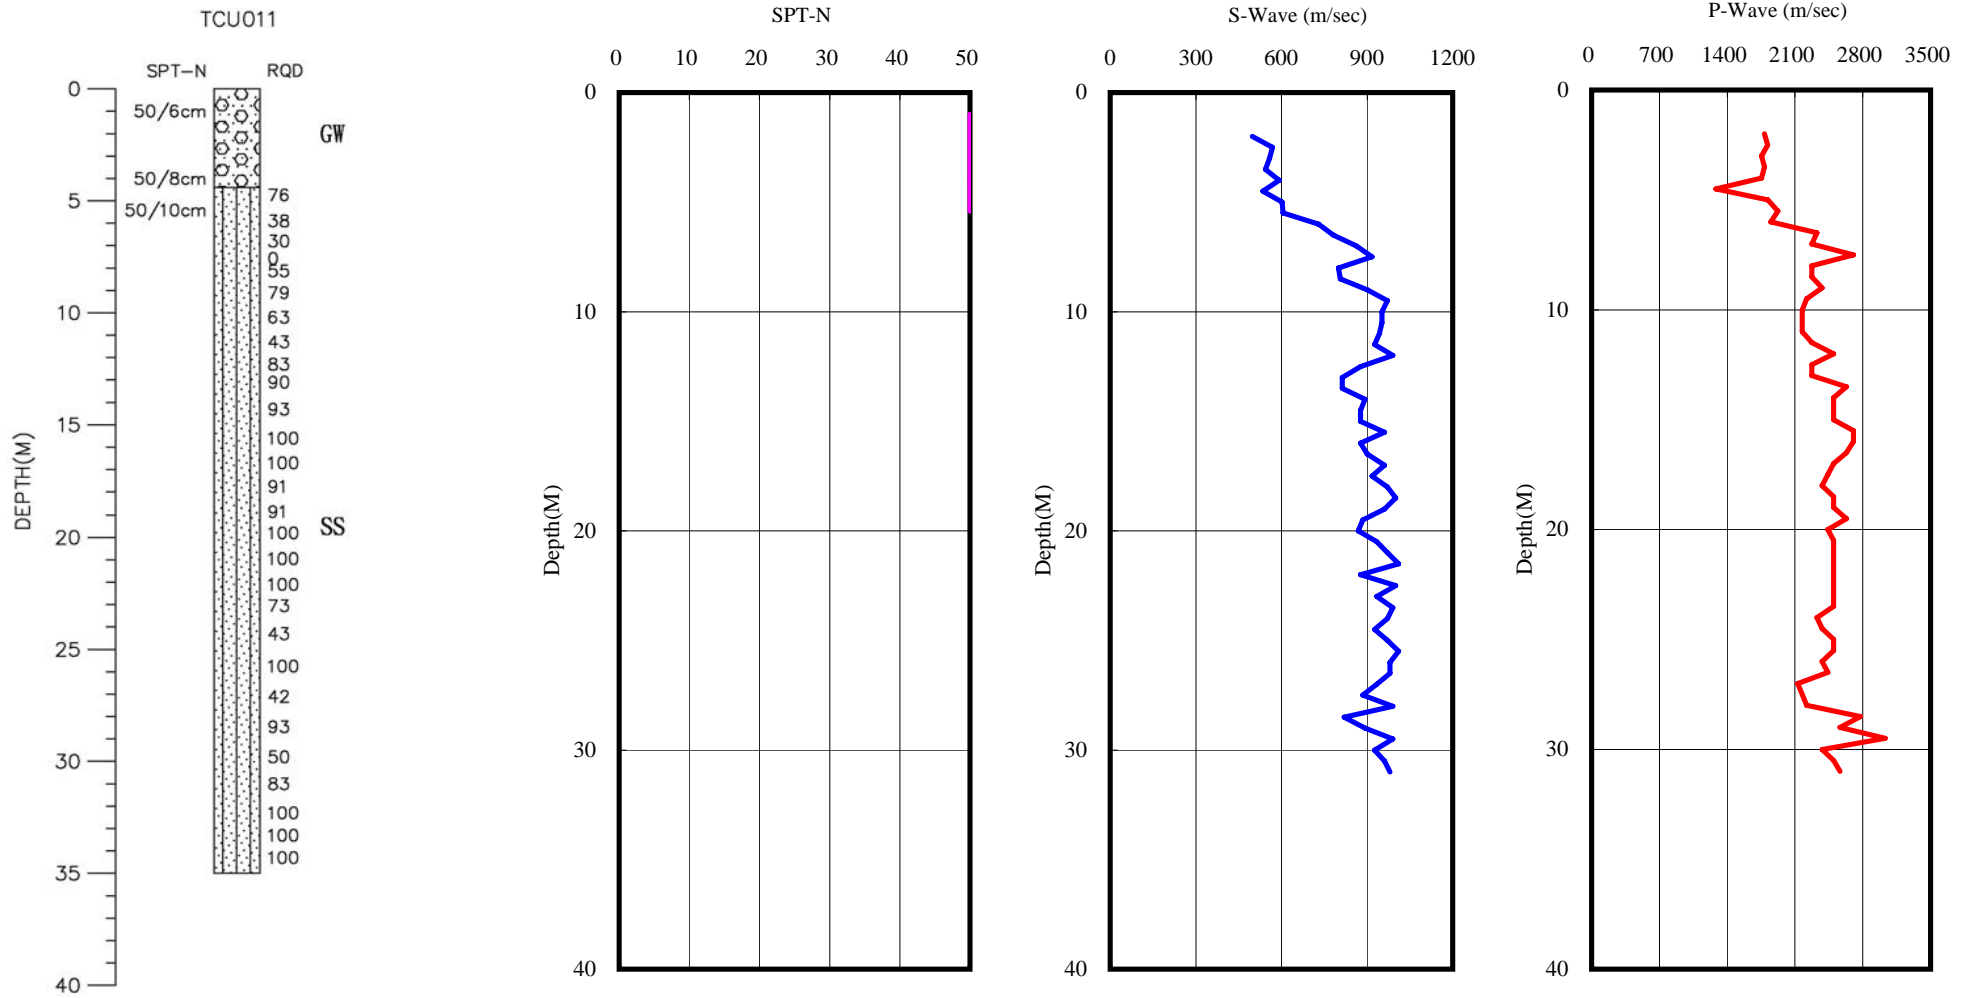

桃園縣大溪國小(TCU011)
 座標 278045.2 2753241
 西元2010年10月13日

A-2-12

- 1.測站位於操場司令台正後方。
- 2.鑽孔位於測站西北方3m處。