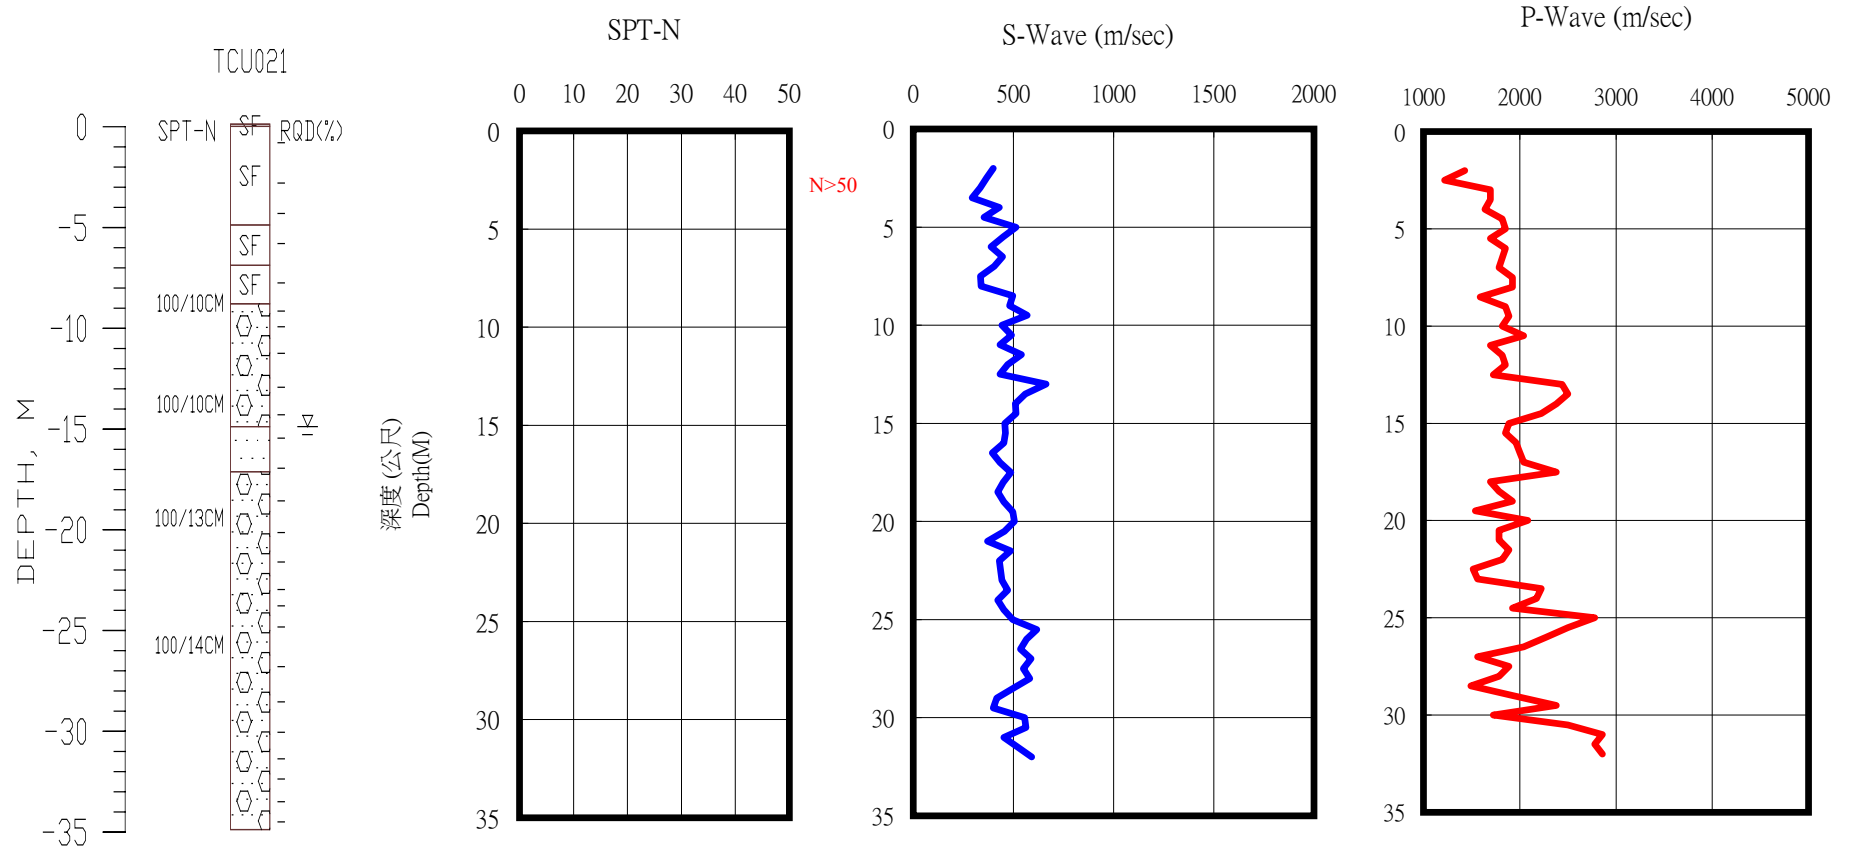

新竹縣關西國小(TCU021)

TM2

266757 2742983

A-A' 直式圖框

測站東側緊鄰石綿瓦倉庫，西側為校方圍牆，圍牆外80cm高差為私人菜園及土地公廟；東北側5m為2F RC教室。