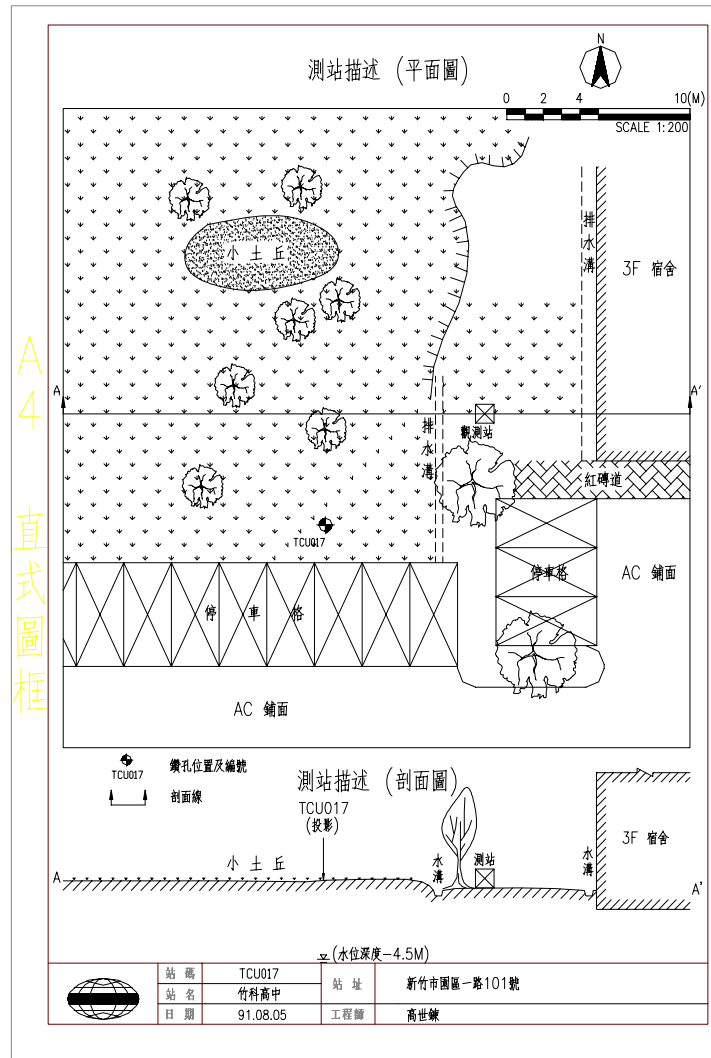

新竹縣關西國小(TCU021)

TM2

266757 2742983

A-A' 直式圖框

測站東側緊鄰石綿瓦倉庫，西側為校方圍牆，圍牆外80cm高差為私人菜園及土地公廟；東北側5m為2F RC教室。