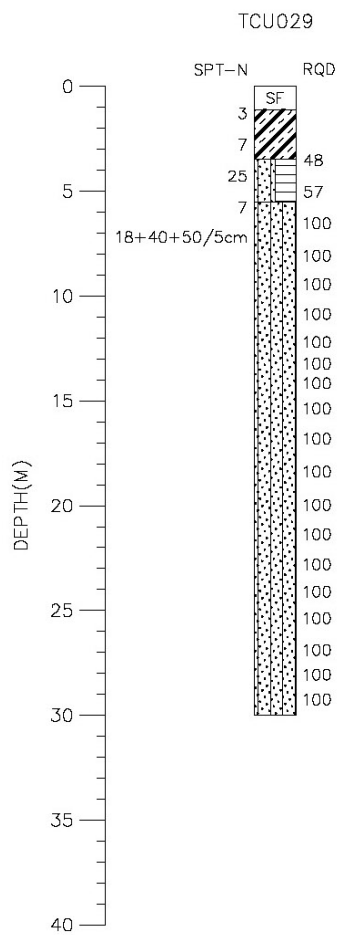

苗栗縣西湖國小(TCU029)
 座標 224618 2717009
 西元2007年8月30日

- 1 測站位於校區之西北角隅，西側為台七省道。
- 2 測站北側為西湖鄉公所車棚，高程落差約1.6m。
- 3 鑽孔位於測站南方之花圃中，距離約10m。