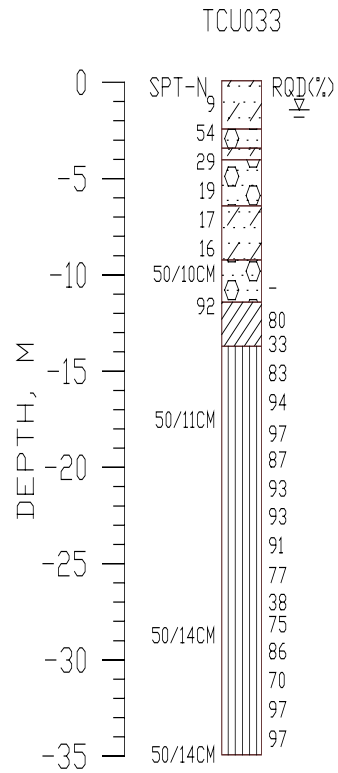

苗栗縣竹南國小(TCU033)

TM2

236054

2730974

A4 直式圖框

1. 測站西南側為空曠之操場。
2. 測站北側隔中正路為2~3F之RC鄰房。
3. 測站東南側為一幢3F RC教室。
4. 測站北側隔中正路為一整排2~3F RC鄰房。
5. 測站南側隔PU跑道為3F RC教室、行政大樓。