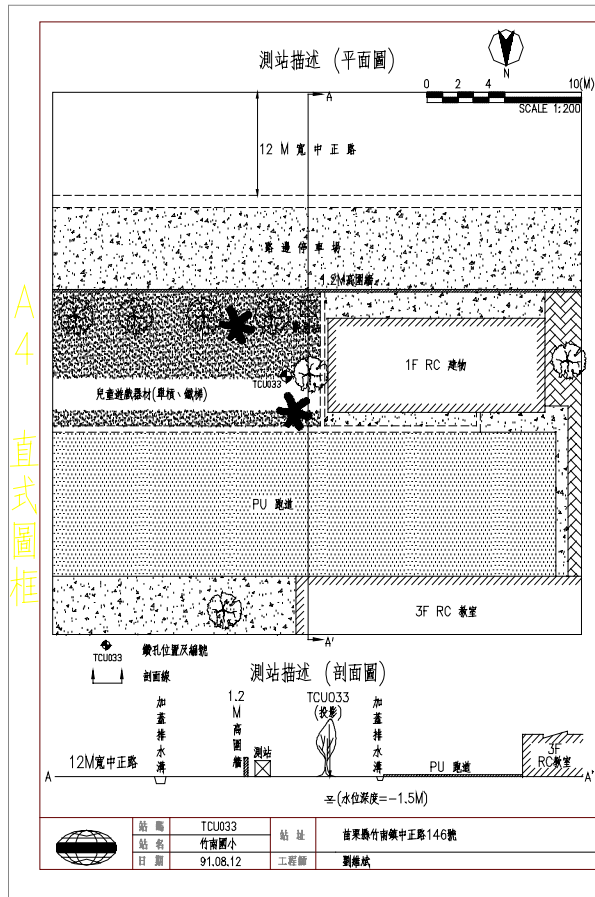

苗栗縣竹南國小(TCU033)

TM2

236054

2730974

A4 直式圖框

1. 測站西南側為空曠之操場。
2. 測站北側隔中正路為2~3F之RC鄰房。
3. 測站東南側為一幢3F RC教室。
4. 測站北側隔中正路為一整排2~3F RC鄰房。
5. 測站南側隔PU跑道為3F RC教室、行政大樓。