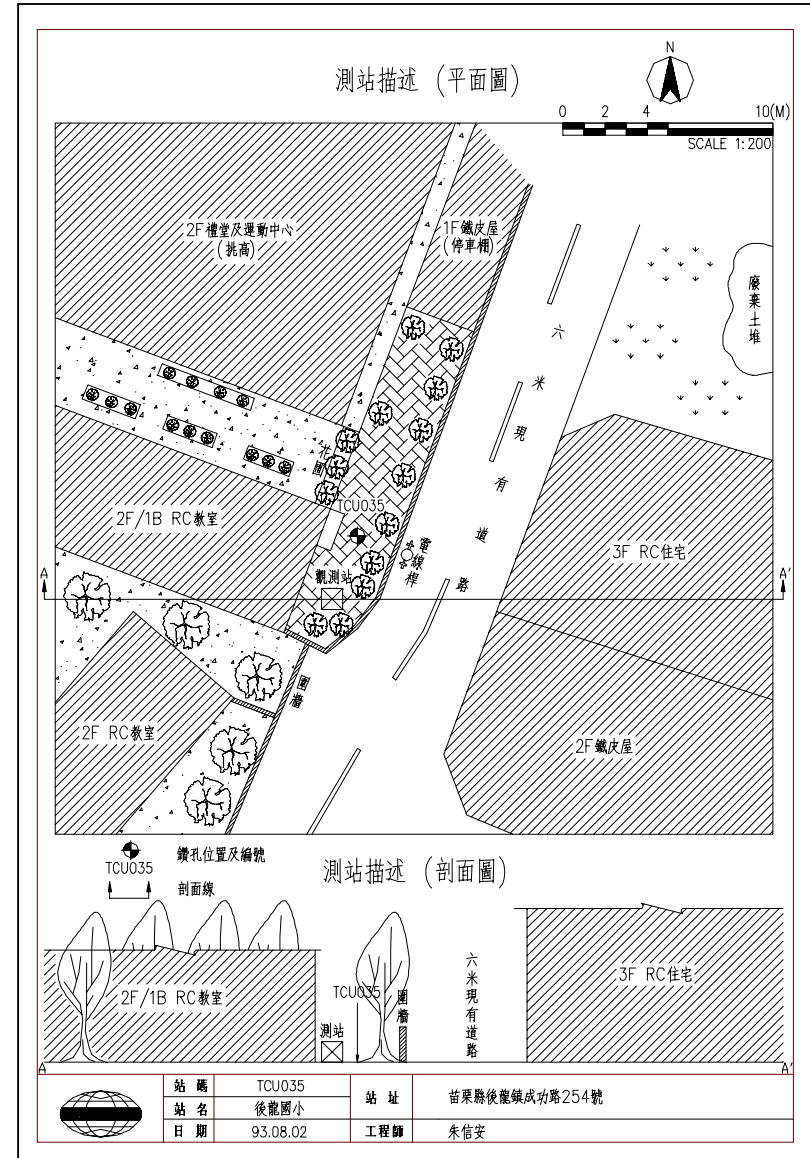

苗栗縣後龍國小(TCU035)

座標 228621 2723281

量測時間：西元2004年08月10日

1. 本測站位於學校禮堂東南角圍牆旁之磁磚步道上，地表及鄰近結構物未發現有明顯裂隙，僅花圃處之牆壁有細微裂縫產生。
2. 本次鑽孔位於測站東北側距離約3m。