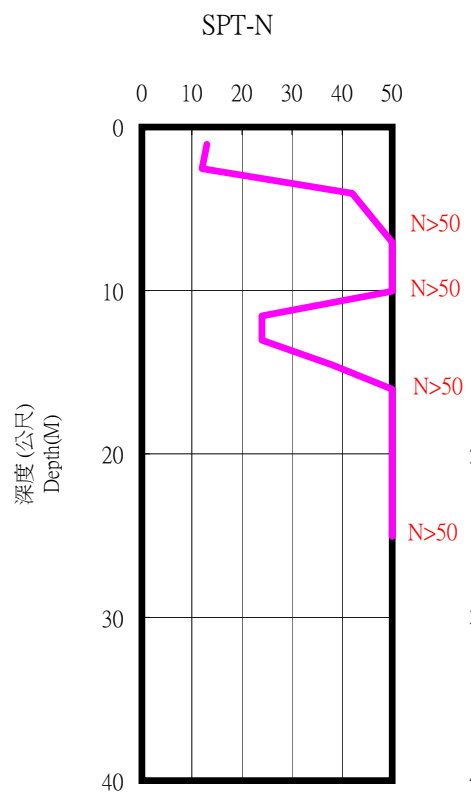

苗栗縣後龍國小(TCU035)

座標 228621 2723281

量測時間：西元2004年08月10日

1. 本測站位於學校禮堂東南角圍牆旁之磁磚步道上，地表及鄰近結構物未發現有明顯裂隙，僅花圃處之牆壁有細微裂縫產生。
2. 本次鑽孔位於測站東北側距離約3m。