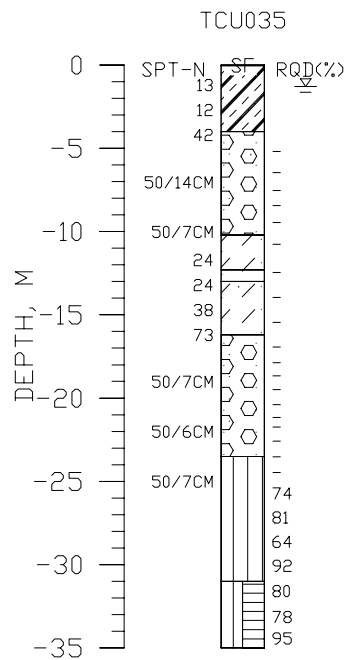

苗栗縣後龍國小(TCU035)

座標 228621 2723281

量測時間：西元2004年08月10日

1. 本測站位於學校禮堂東南角圍牆旁之磁磚步道上，地表及鄰近結構物未發現有明顯裂隙，僅花圃處之牆壁有細微裂縫產生。
2. 本次鑽孔位於測站東北側距離約3m。