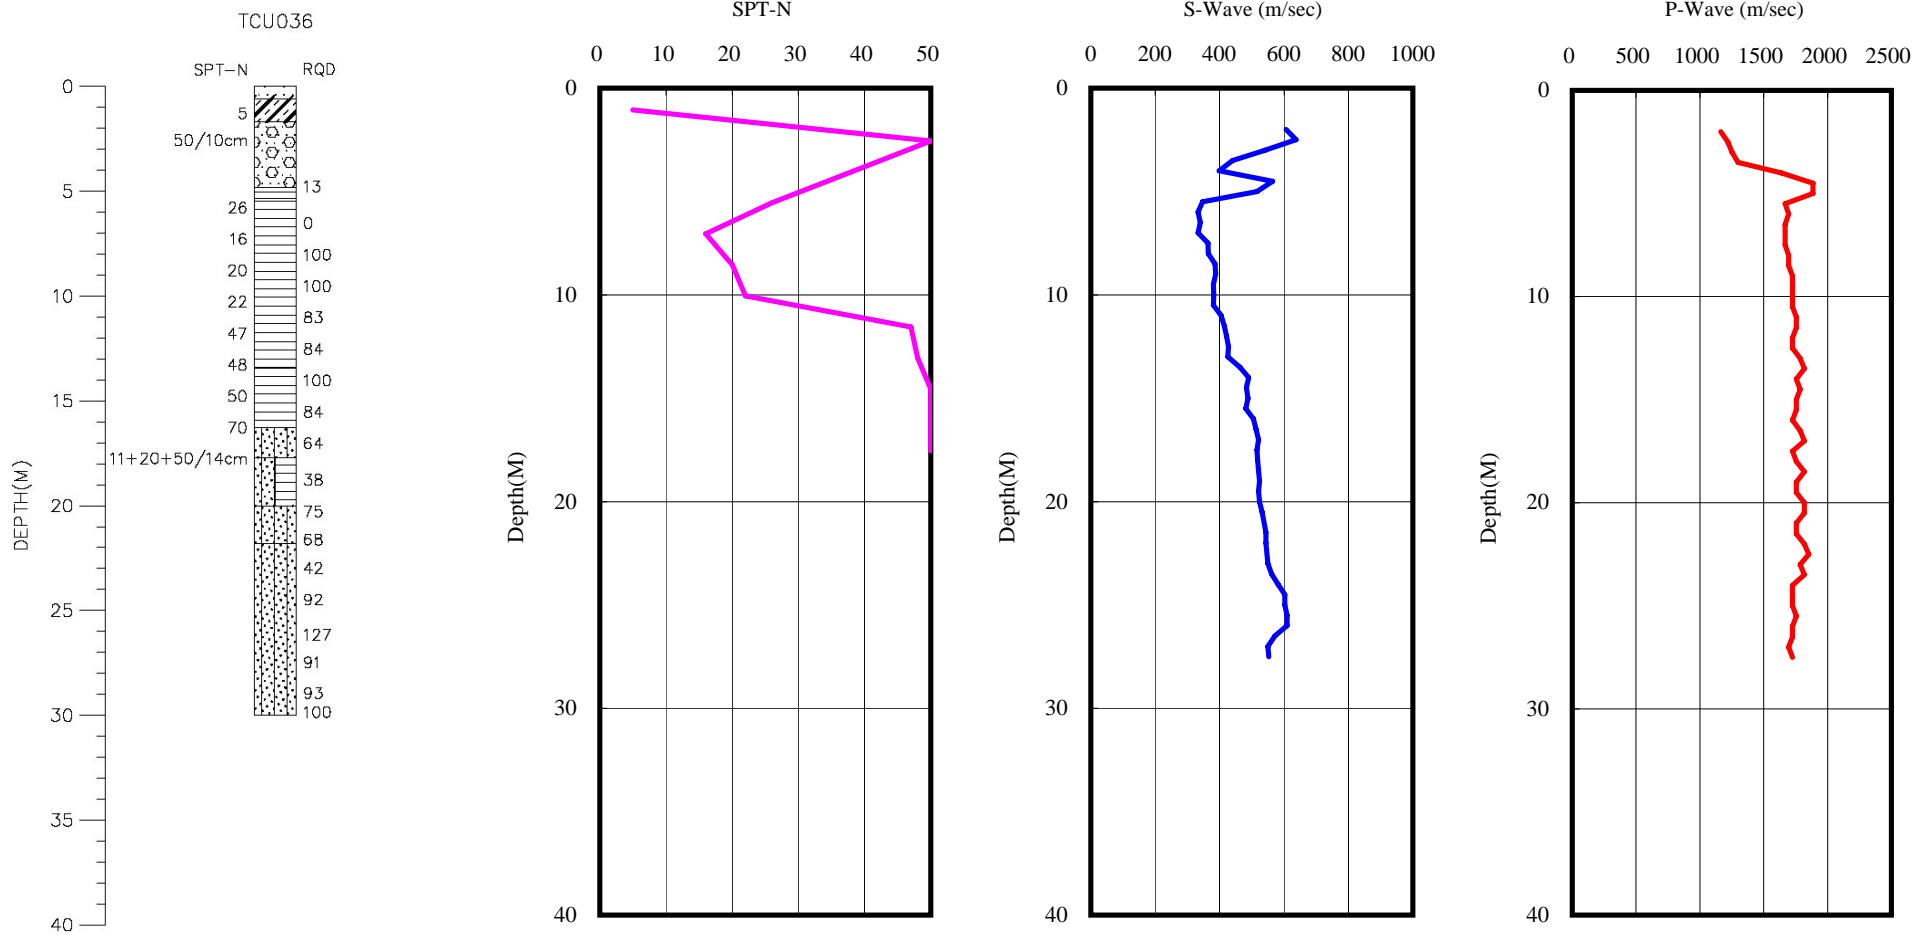

苗栗縣坪頂國小(TCU036)
 座標 219252 2704754
 西元2007年8月30日

A-2-44

- 1 校區內地勢平坦，測站位於校區之西北側之為牆邊。
- 2 鑽孔位於測站南方約1.5m處。