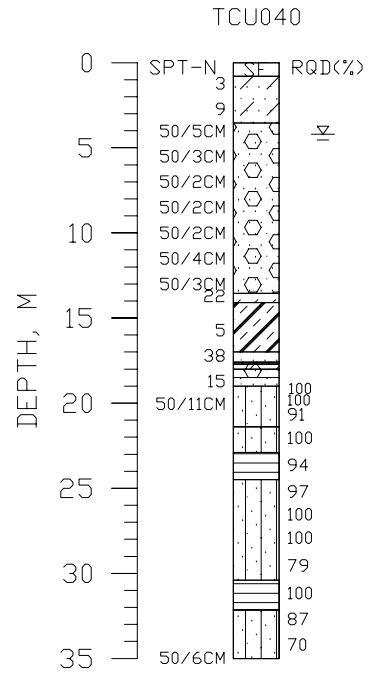

苗栗縣苑裡國小(TCU040)

座標 214193 2705014
 量測時間：西元2003年10月15日

1. 本測站位於校區東北側。其北側為1F退職教職人員宿舍（磚造平房）；南側緊鄰2F教室及1F儲藏室。
2. 測站東側2F教室地面高於地表面1m，其南側為AC鋪面停車場。