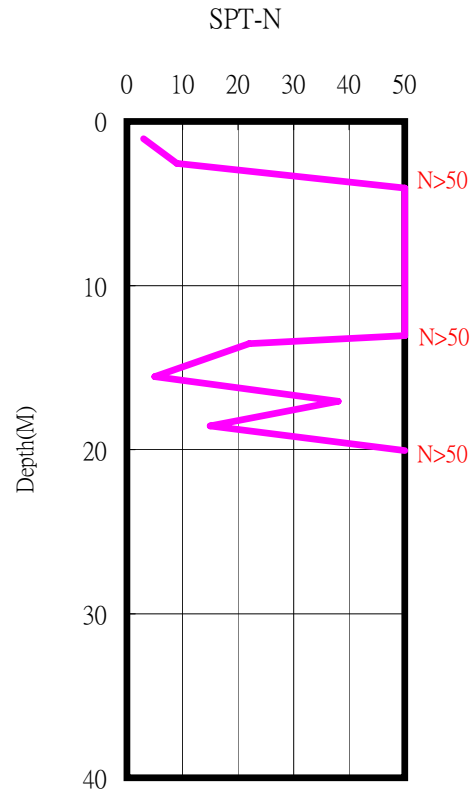

苗栗縣苑裡國小(TCU040)

座標 214193 2705014
 量測時間：西元2003年10月15日

1. 本測站位於校區東北側。其北側為1F退職教職人員宿舍（磚造平房）；南側緊鄰2F教室及1F儲藏室。
2. 測站東側2F教室地面高於地表面1m，其南側為AC鋪面停車場。