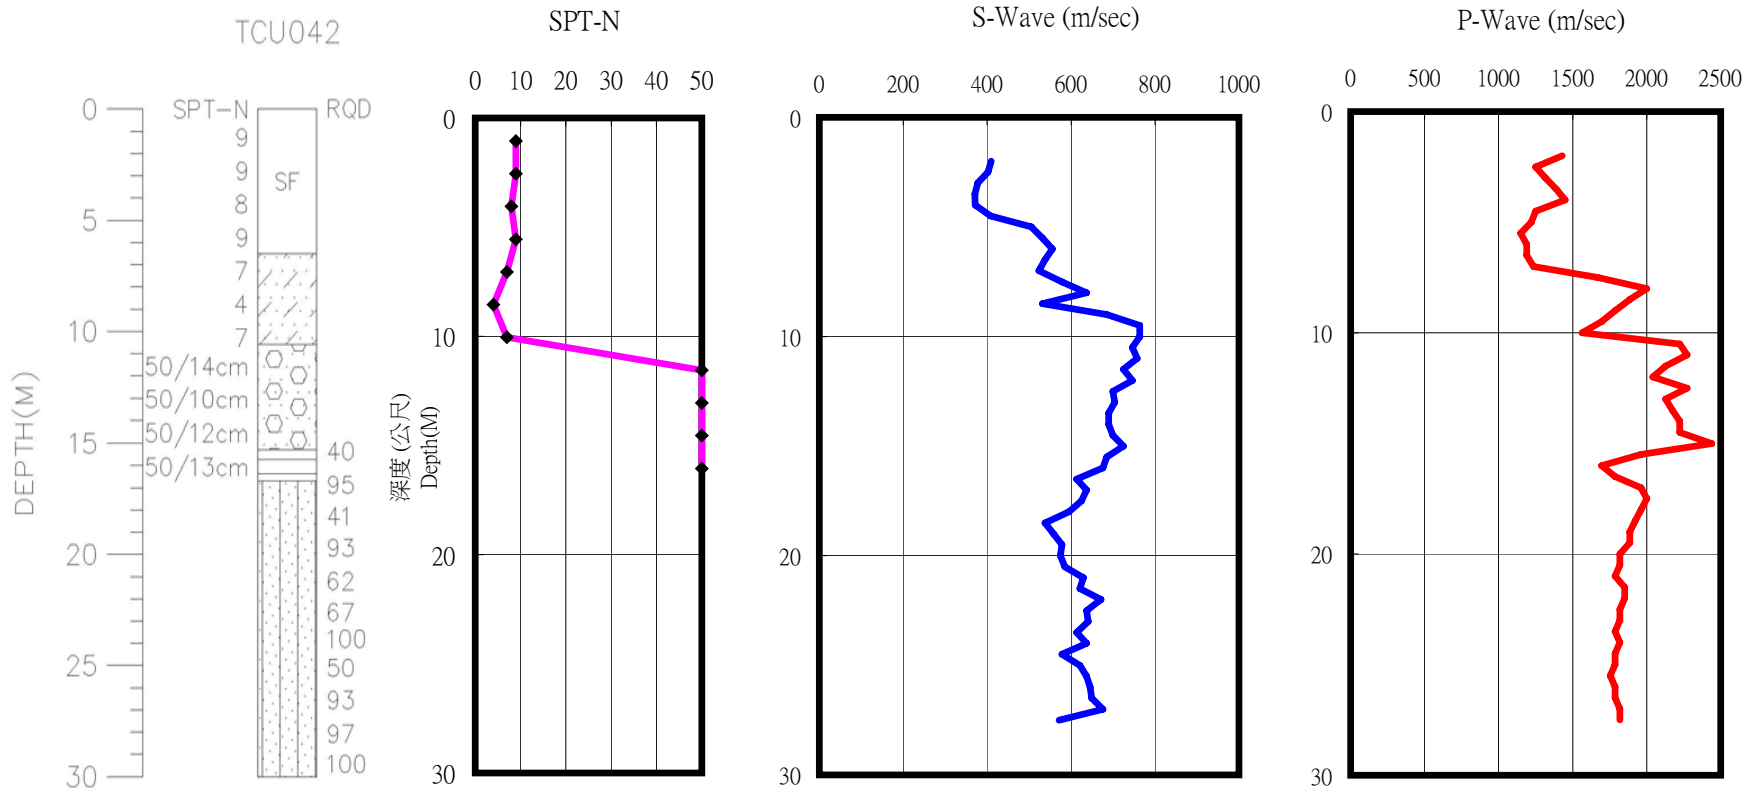

苗栗縣大同國小(TCU042)
 座標 231283 2716253
 量測時間：西元2006年9月12日

A-2-44

- 1 測站位於校區內南側教室旁之花圃內。
- 2 測站所在之花圃與大同路約有2m之高差。