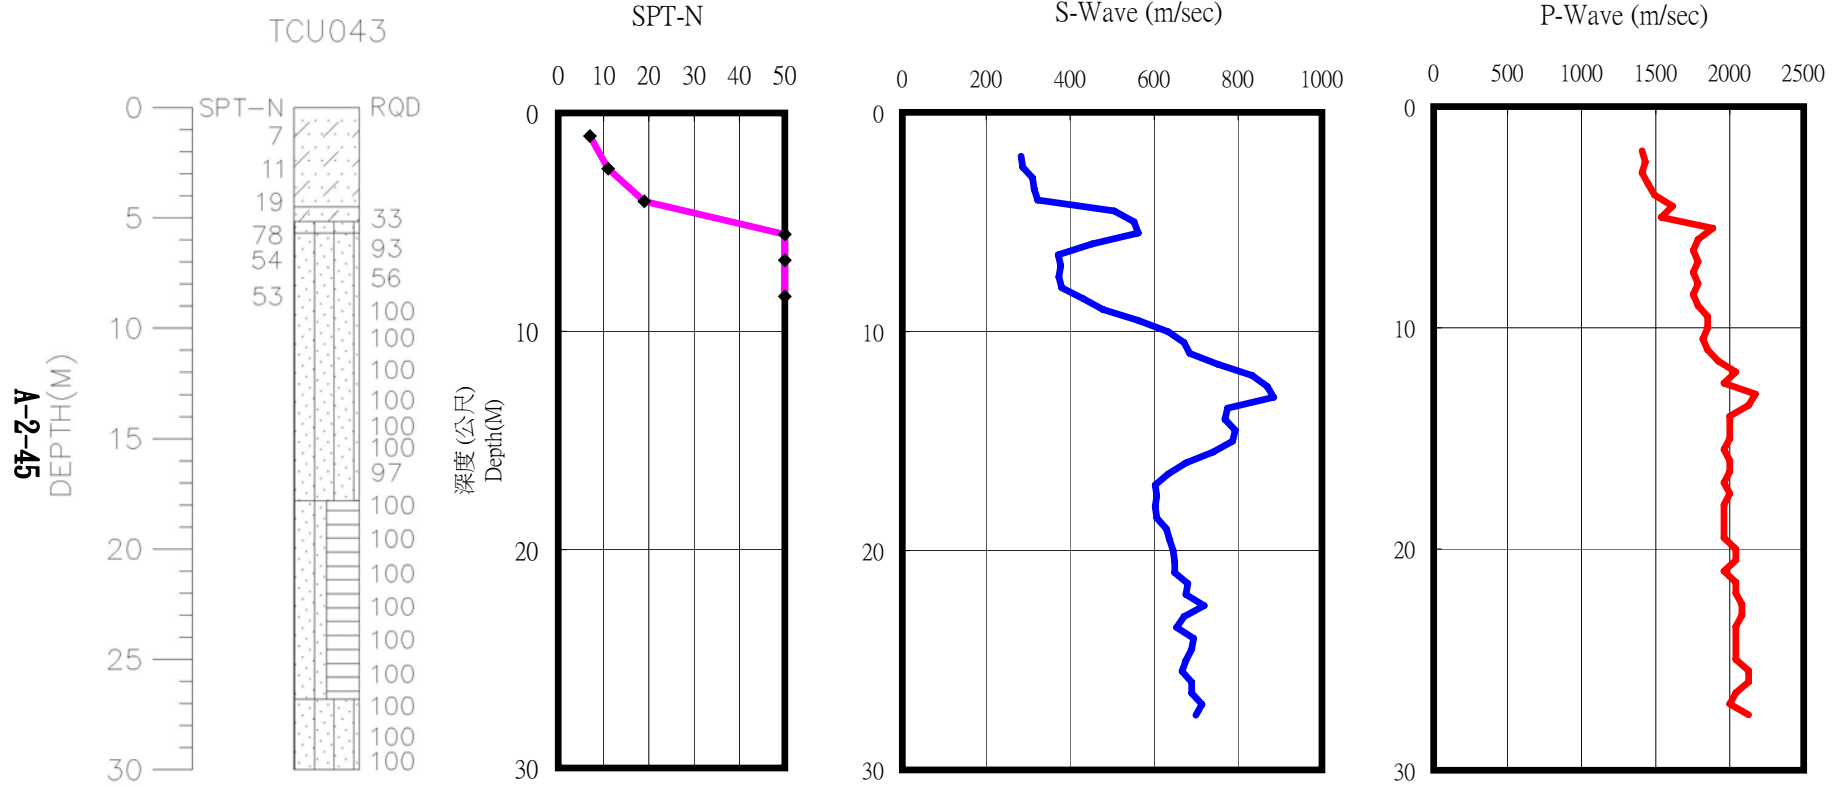

苗栗縣信德國小(TCU043)

座標 245938 2731069

量測時間：西元2006年8月25日

- 1 測站位於大門左側30m花園內,近圍牆邊。
- 2 測站南側3m為高差約3m之信德路。