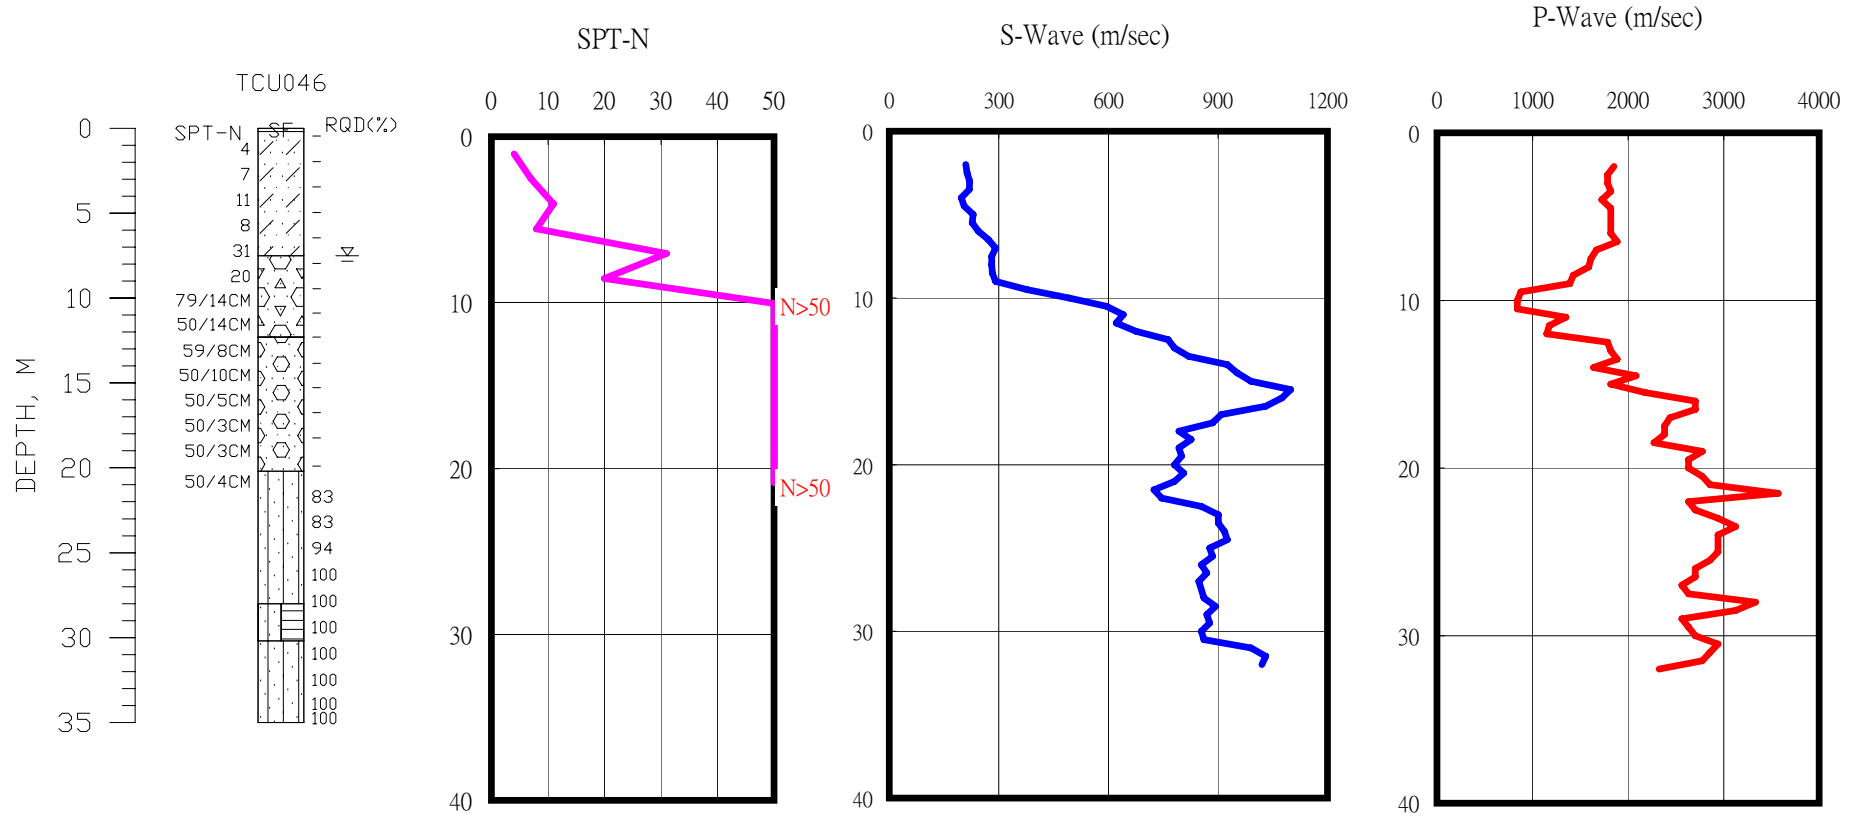

### 苗栗縣福德國小(TCU046)

座標 235098 2706881  
 量測時間：西元2003年09月15日

1. 本測站位於校地北側2F教室與4m高圍牆之間，西側緊鄰一高約3m之水塔。
2. 圍牆外道路高程較測站地表高程約高2.5m。
3. 鑽孔位於測站西南側20m處之空心格磚鋪面上，東側鄰近籃球場。