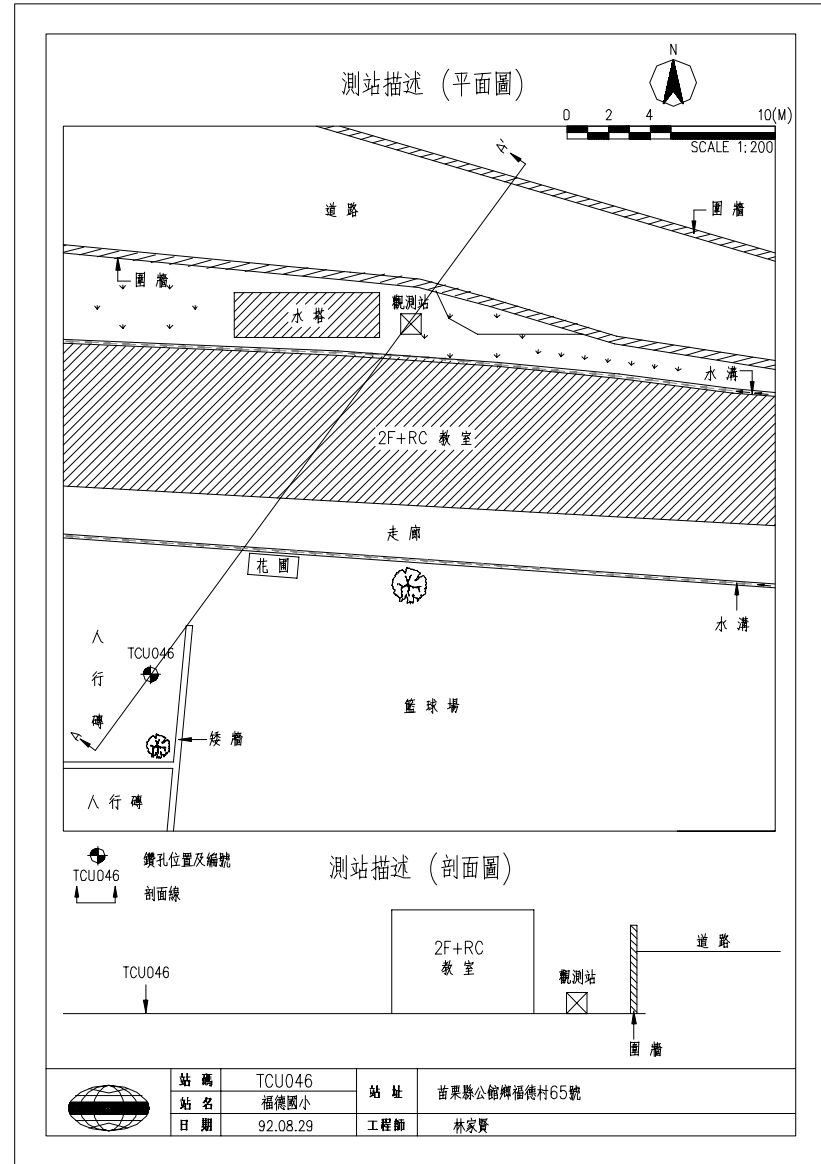

### 苗栗縣福德國小(TCU046)

座標 235098 2706881  
 量測時間：西元2003年09月15日

1. 本測站位於校地北側2F教室與4m高圍牆之間，西側緊鄰一高約3m之水塔。
2. 圍牆外道路高程較測站地表高程約高2.5m。
3. 鑽孔位於測站西南側20m處之空心格磚鋪面上，東側鄰近籃球場。