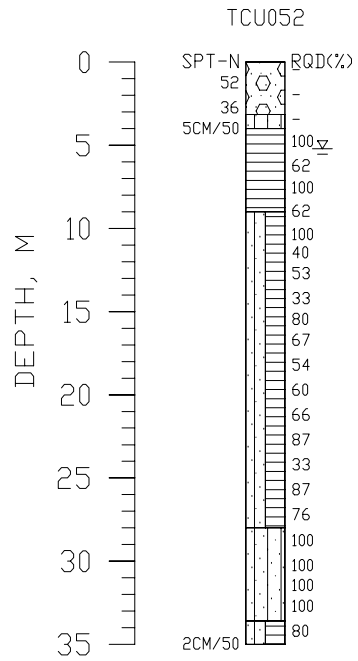

台中市光正國小(TCU052)

座標 223551 2677053
 量測時間：西元2003年10月3日

-
1. 本測站位於學校側門西北方約20m處，北側緊鄰菜園與私人用地；南側為資源回收室、幼兒園及3F教室。
 2. 鑽孔位於學校外側原為教室宿舍後改建成停車場之待整地之廢土區中，距測站西南側22m處，並與校區間隔6m寬之東山路。
 3. 鑽孔北側5m處有一8m*15m之鋼棚，約12m處為一鐵絲網所隔