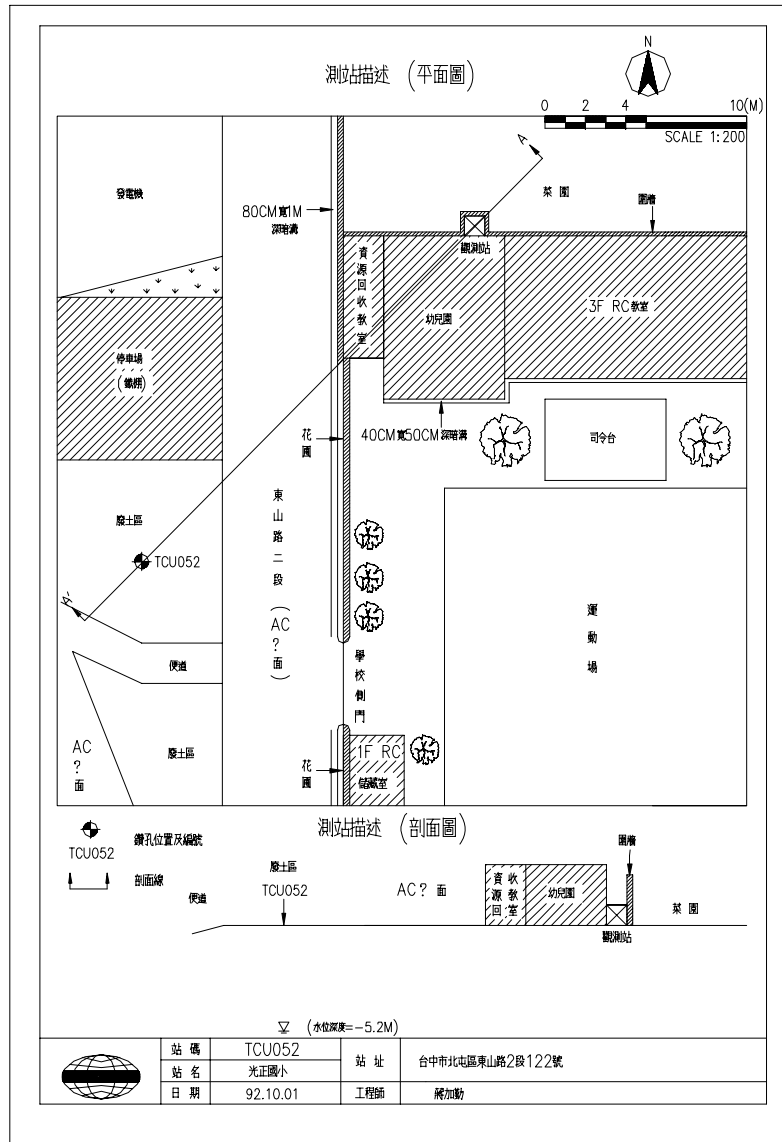

台中市光正國小(TCU052)

座標 223551 2677053
 量測時間：西元2003年10月3日

-
1. 本測站位於學校側門西北方約20m處，北側緊鄰菜園與私人用地；南側為資源回收室、幼兒園及3F教室。
 2. 鑽孔位於學校外側原為教室宿舍後改建成停車場之待整地之廢土區中，距測站西南側22m處，並與校區間隔6m寬之東山路。
 3. 鑽孔北側5m處有一8m*15m之鋼棚，約12m處為一鐵絲網所隔