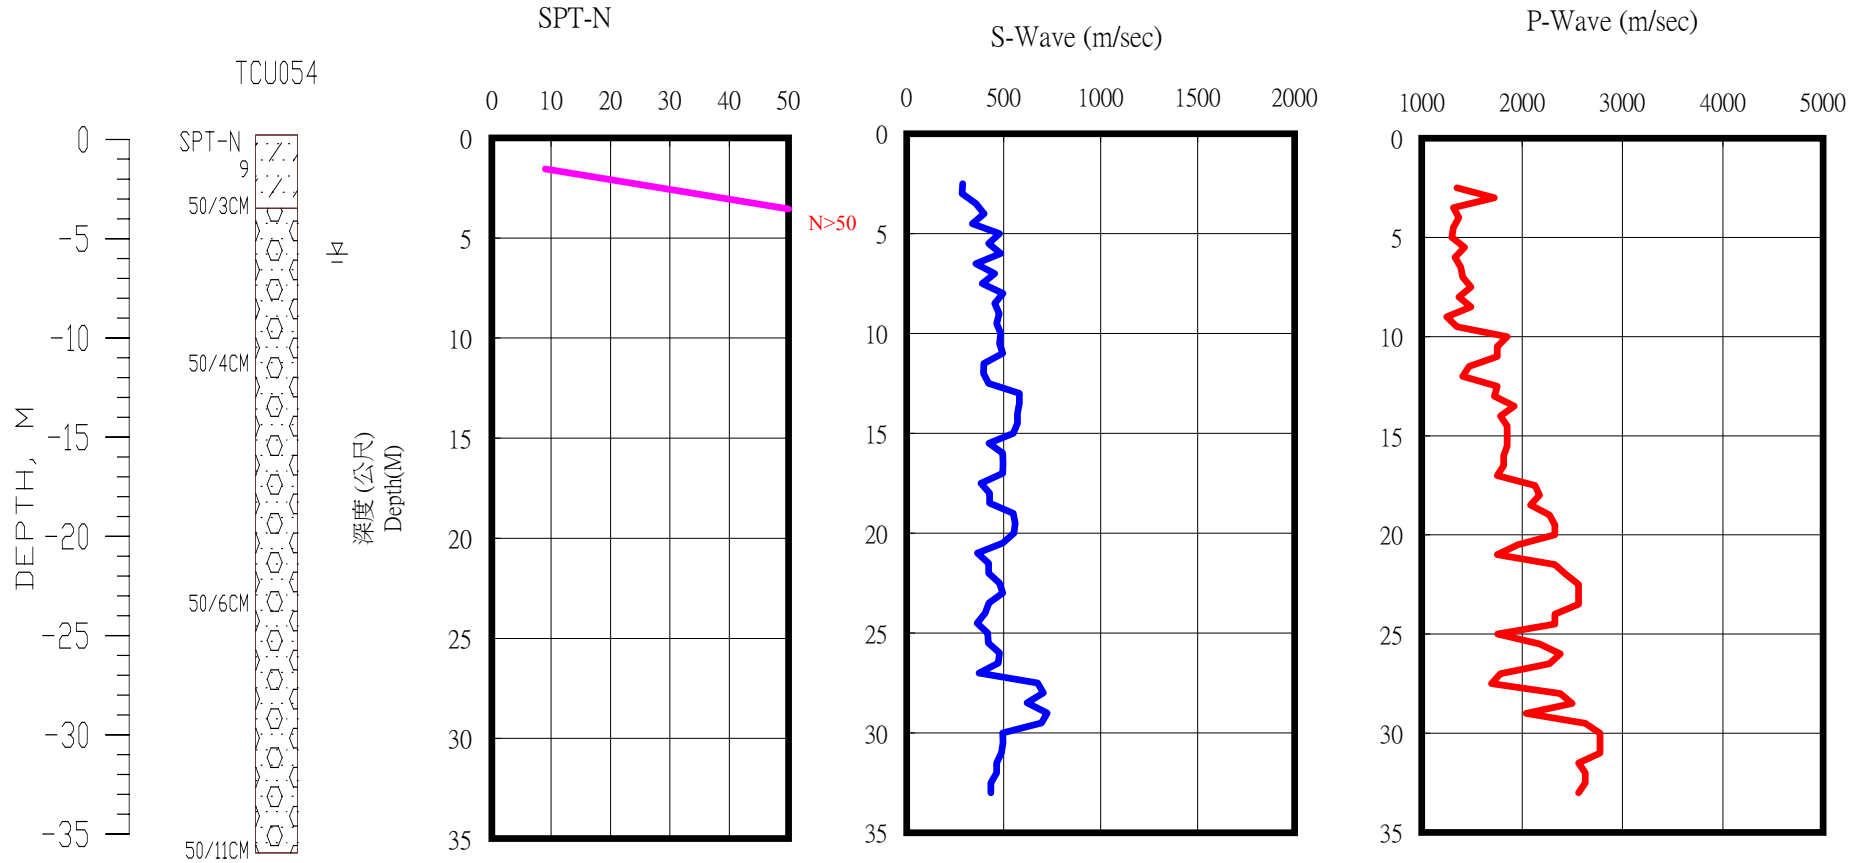

台中市省三國小(TCU054)

TM2

217084 2672932

A4
直式圖框

測站東側為大門警衛室，南側為1.9m高圍牆，圍牆外為健行路。