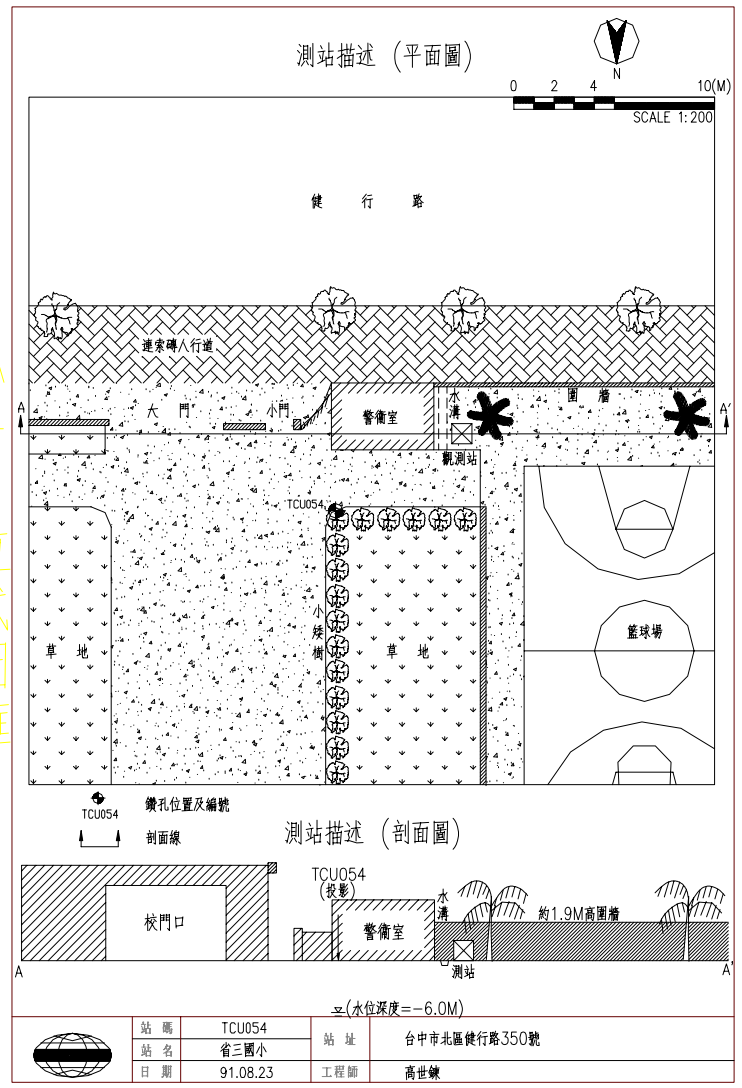

台中市省三國小(TCU054)

TM2

217084 2672932

A4
直式圖框

測站東側為大門警衛室，南側為1.9m高圍牆，圍牆外為健行路。