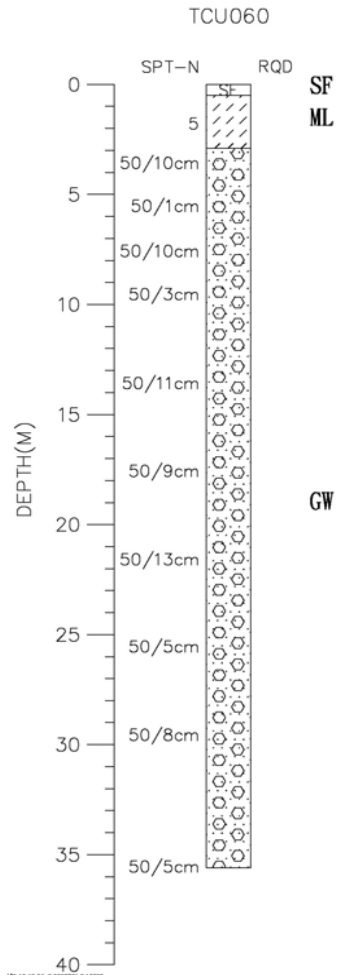

台中縣大雅國小(TCU060)
 座標 213663.6 2679853.8
 西元2010年9月29日

A-2-15

- 1.測站位於南側教室與圖書館之間。
- 2.鑽孔位於測站南方4m之草坪中。