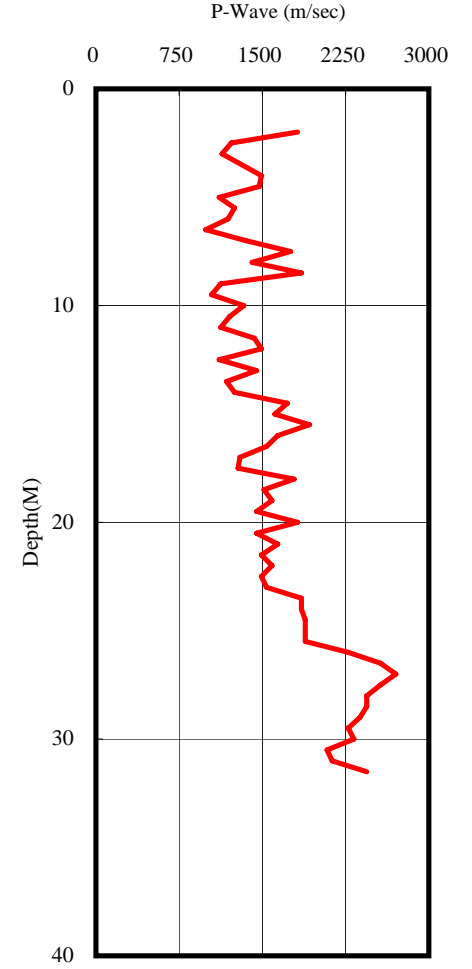

台中縣大雅國小(TCU060)
 座標 213663.6 2679853.8
 西元2010年9月29日

A-2-15

- 1.測站位於南側教室與圖書館之間。
- 2.鑽孔位於測站南方4m之草坪中。