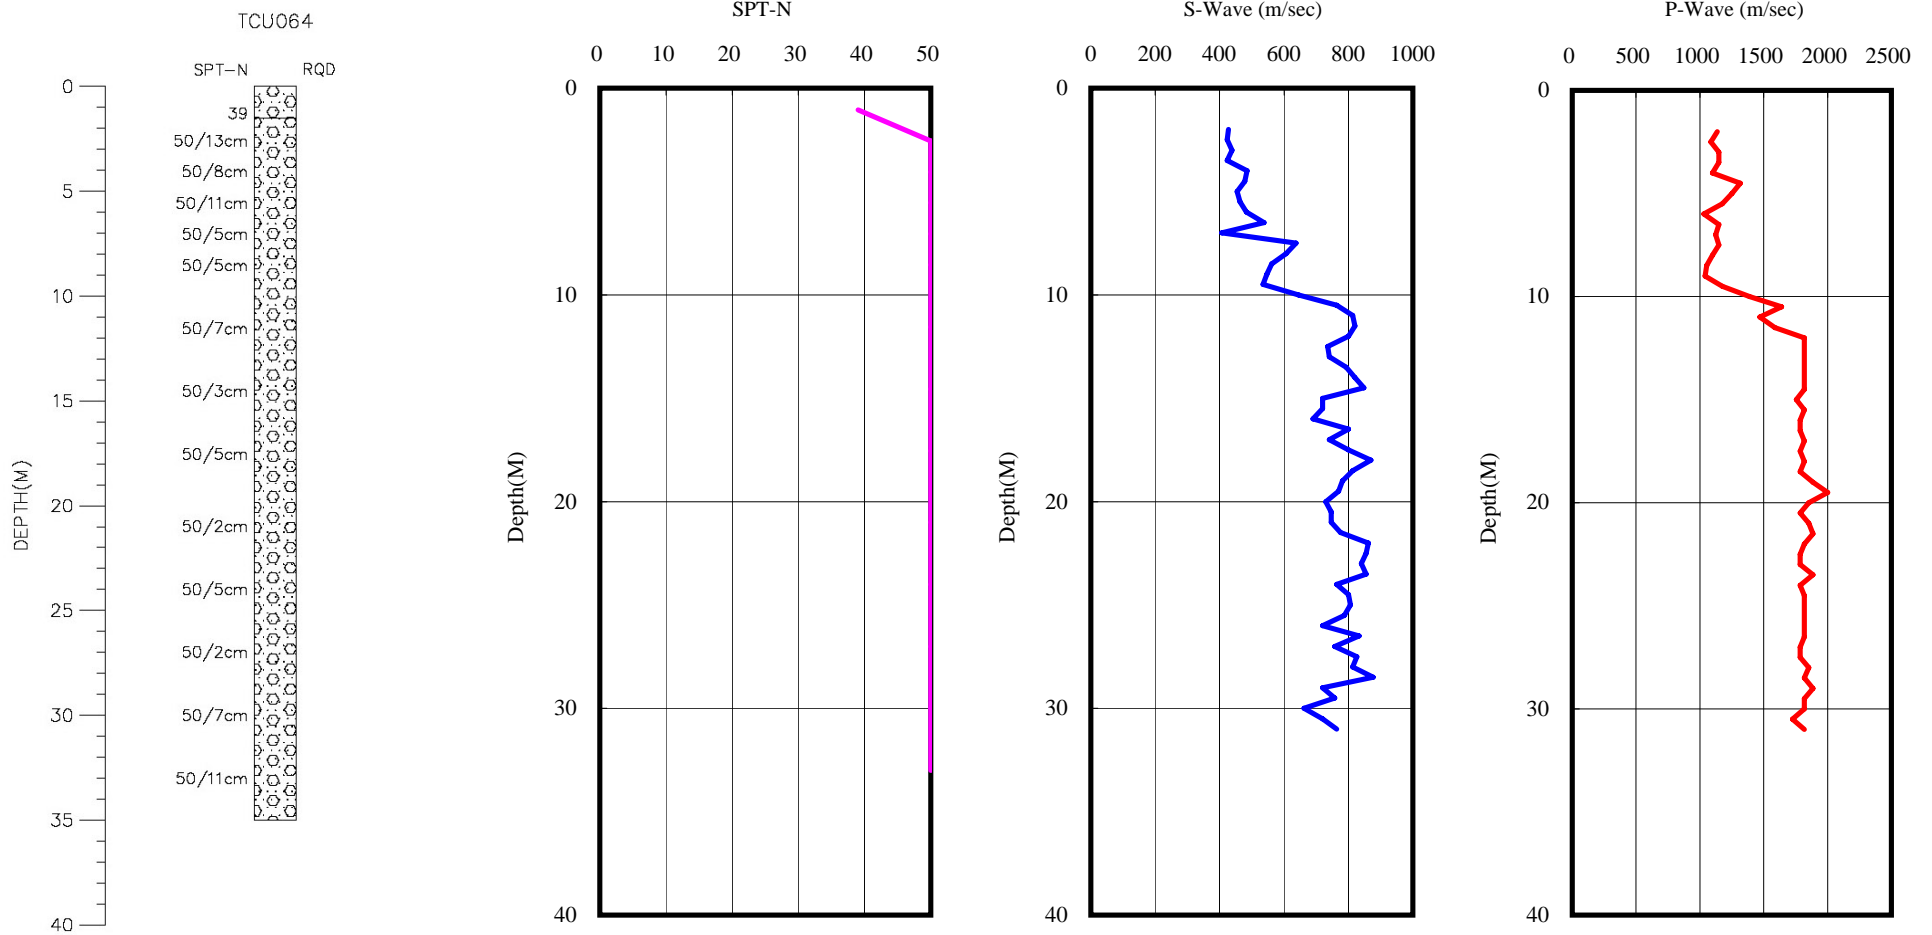

台中縣順天國小(TCU064)
 座標 210531 2693450
 西元2007年10月17日

A-2-45

- 1 測站位於學校北側圍牆及1FRC廚房間。
- 2 ?孔位於測站東側5-6m處。