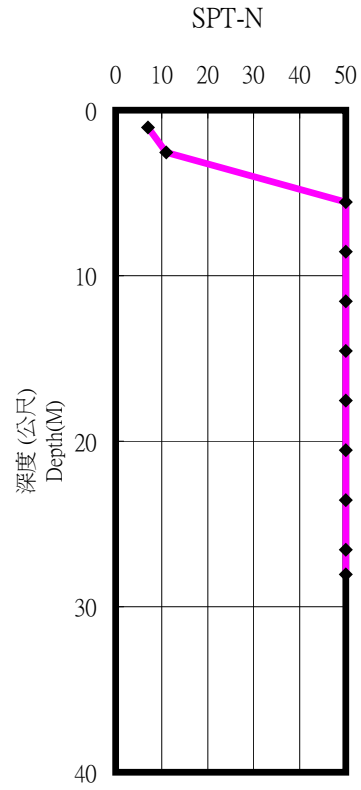

台中縣東勢國小(TCU069)

座標 232836 2683797

量測時間：西元2006年10月5日

A-2-47

- 1 測站位於東北側中興街圍牆旁。
- 2 鑽孔位於測站東北東方約4m。