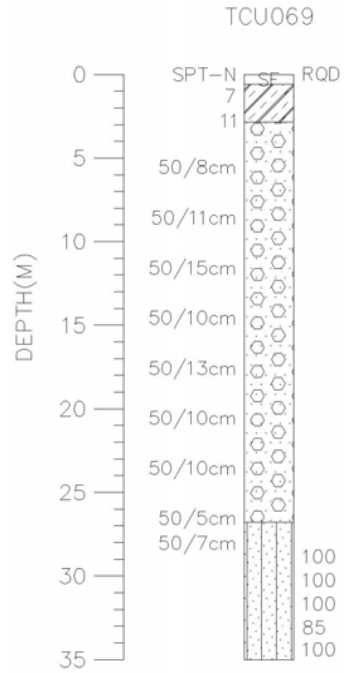

台中縣東勢國小(TCU069)

座標 232836 2683797

量測時間：西元2006年10月5日

A-2-47

- 1 測站位於東北側中興街圍牆旁。
- 2 鑽孔位於測站東北東方約4m。