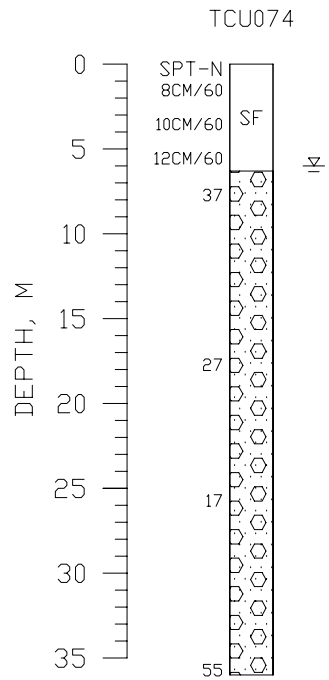

南投縣南光國小(TCU074)

座標 246232 2650965

量測時間：西元2003年10月01日

1. 本測站緊鄰學校側門口南側圍牆約10m處，牆外為13m寬之中正路，西側7m處為PU跑道，50m處則為3F教室。
2. 測站狀況良好，無明顯沈陷、滑動、裂縫及破壞之情形。