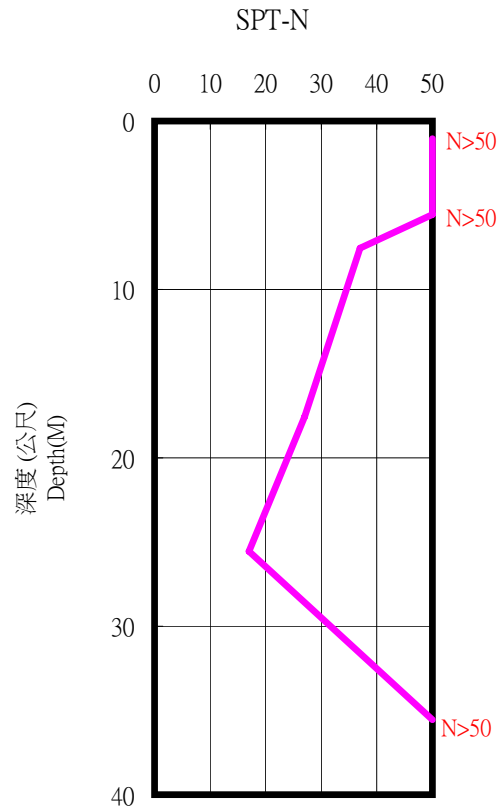

南投縣南光國小(TCU074)

座標 246232 2650965

量測時間：西元2003年10月01日

1. 本測站緊鄰學校側門口南側圍牆約10m處，牆外為13m寬之中正路，西側7m處為PU跑道，50m處則為3F教室。
2. 測站狀況良好，無明顯沈陷、滑動、裂縫及破壞之情形。