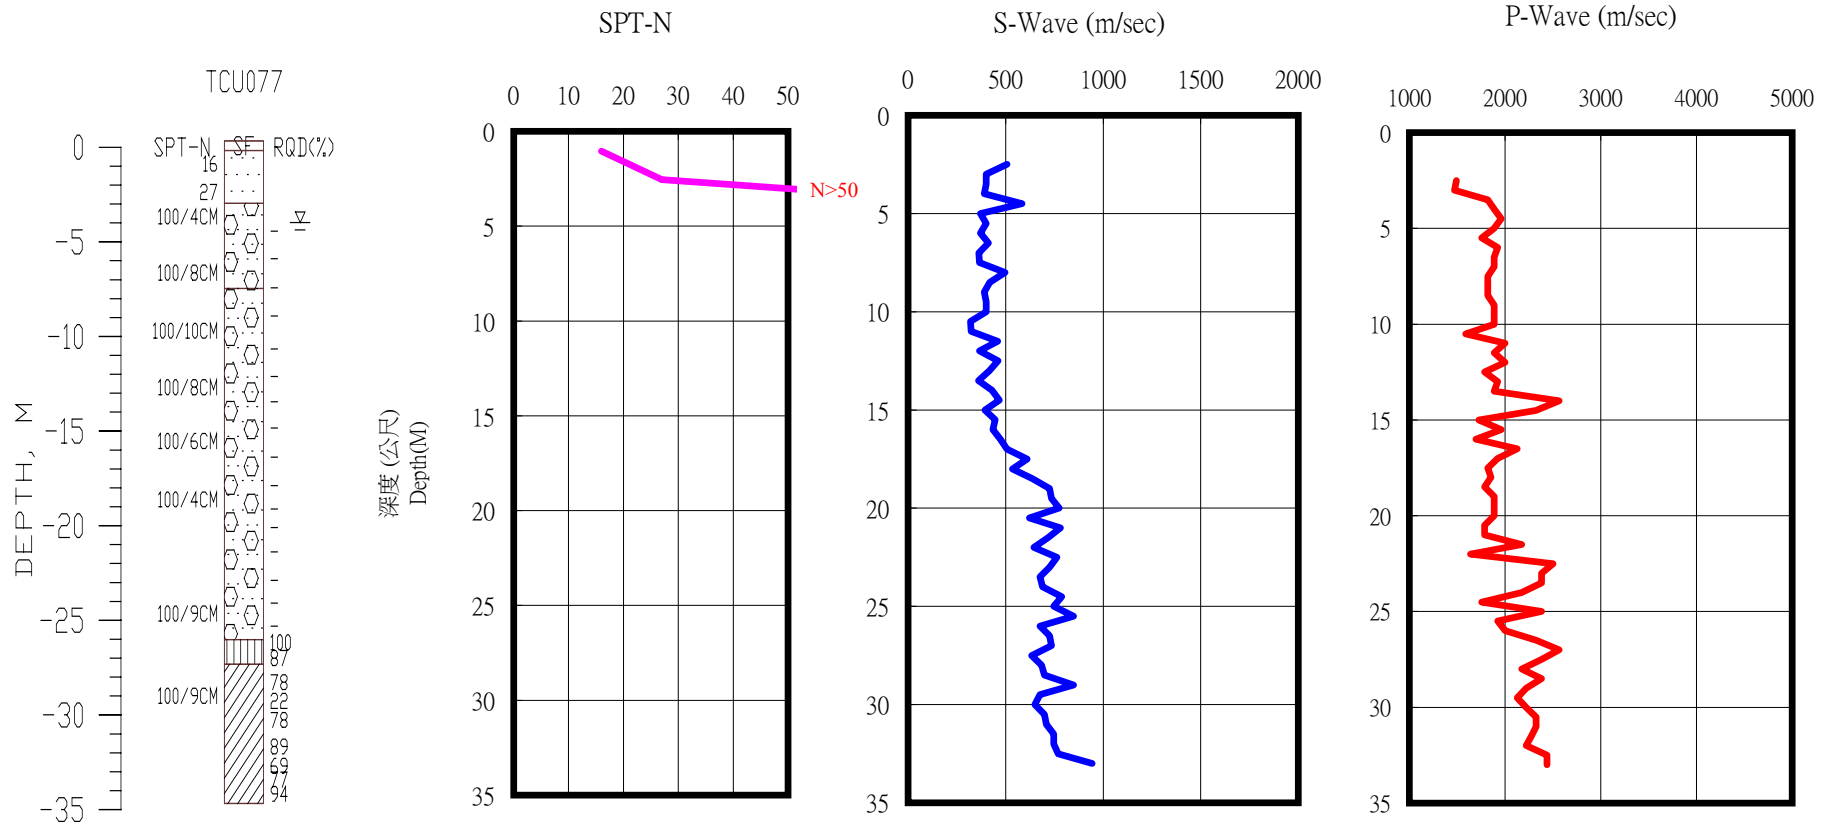

南投縣集集國小(TCU077)

TM2

267512 2636143

A4 直式圖框

- 1.測站位於校區東側門變電箱南方2m處，緊鄰舊有之1F R.C.儲藏室。
- 2.變電箱西側草地為地下管線集中區。
- 3.集集國小為921重建校區。