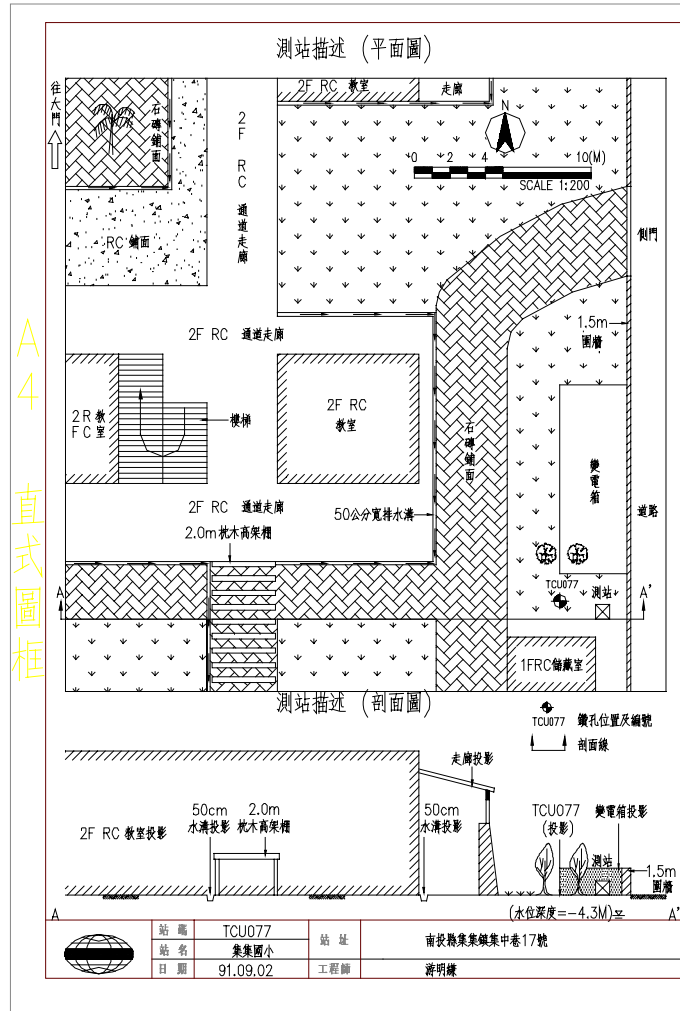

南投縣集集國小(TCU077)

TM2

267512 2636143

A4 直式圖框

- 1.測站位於校區東側門變電箱南方2m處，緊鄰舊有之1F R.C.儲藏室。
- 2.變電箱西側草地為地下管線集中區。
- 3.集集國小為921重建校區。