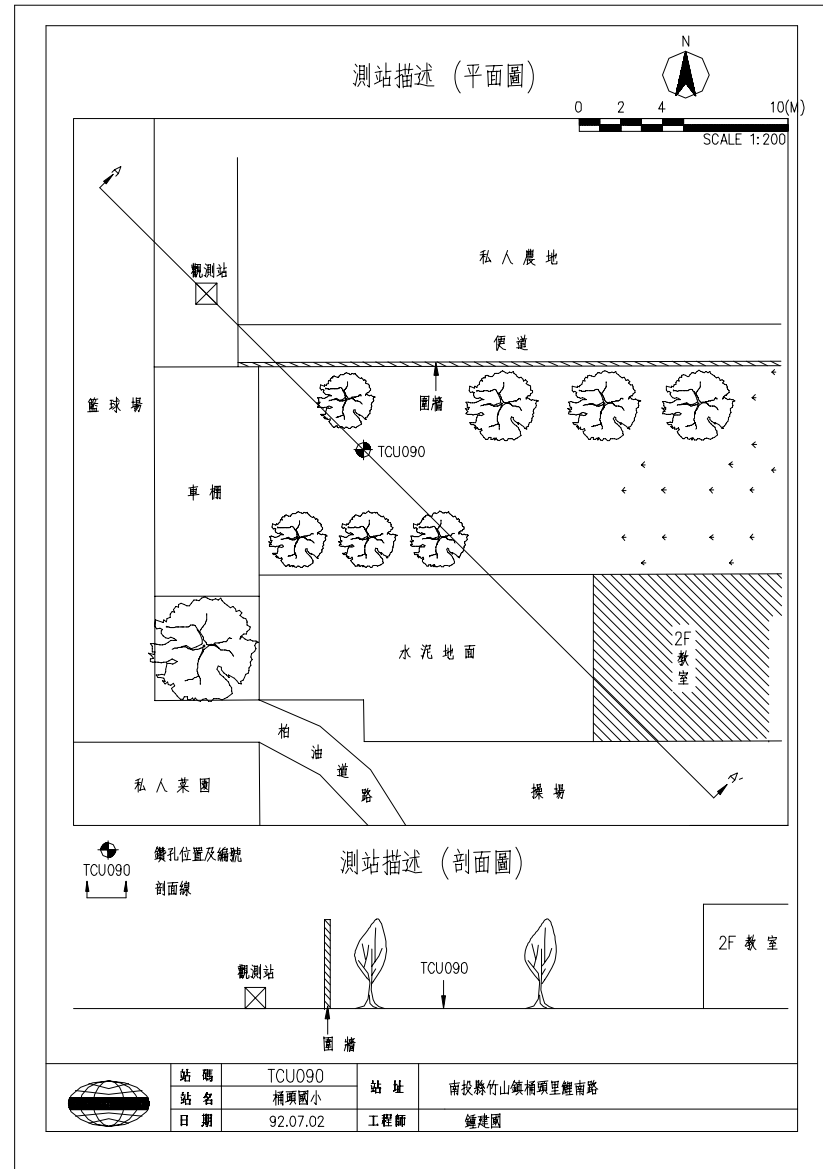

南投縣桶頭國小(TCU090)

座標 214125 2616051
 量測時間：西元2003年09月16日

1. 本測站位於校區內之西北側角隅，籃球場東側。
2. 鑽孔位於測站東南側10m處草坪，緊鄰圍牆，圍牆外為農地，鑽孔與測站高程差為1m。
3. 桶頭國小為921重建校區。