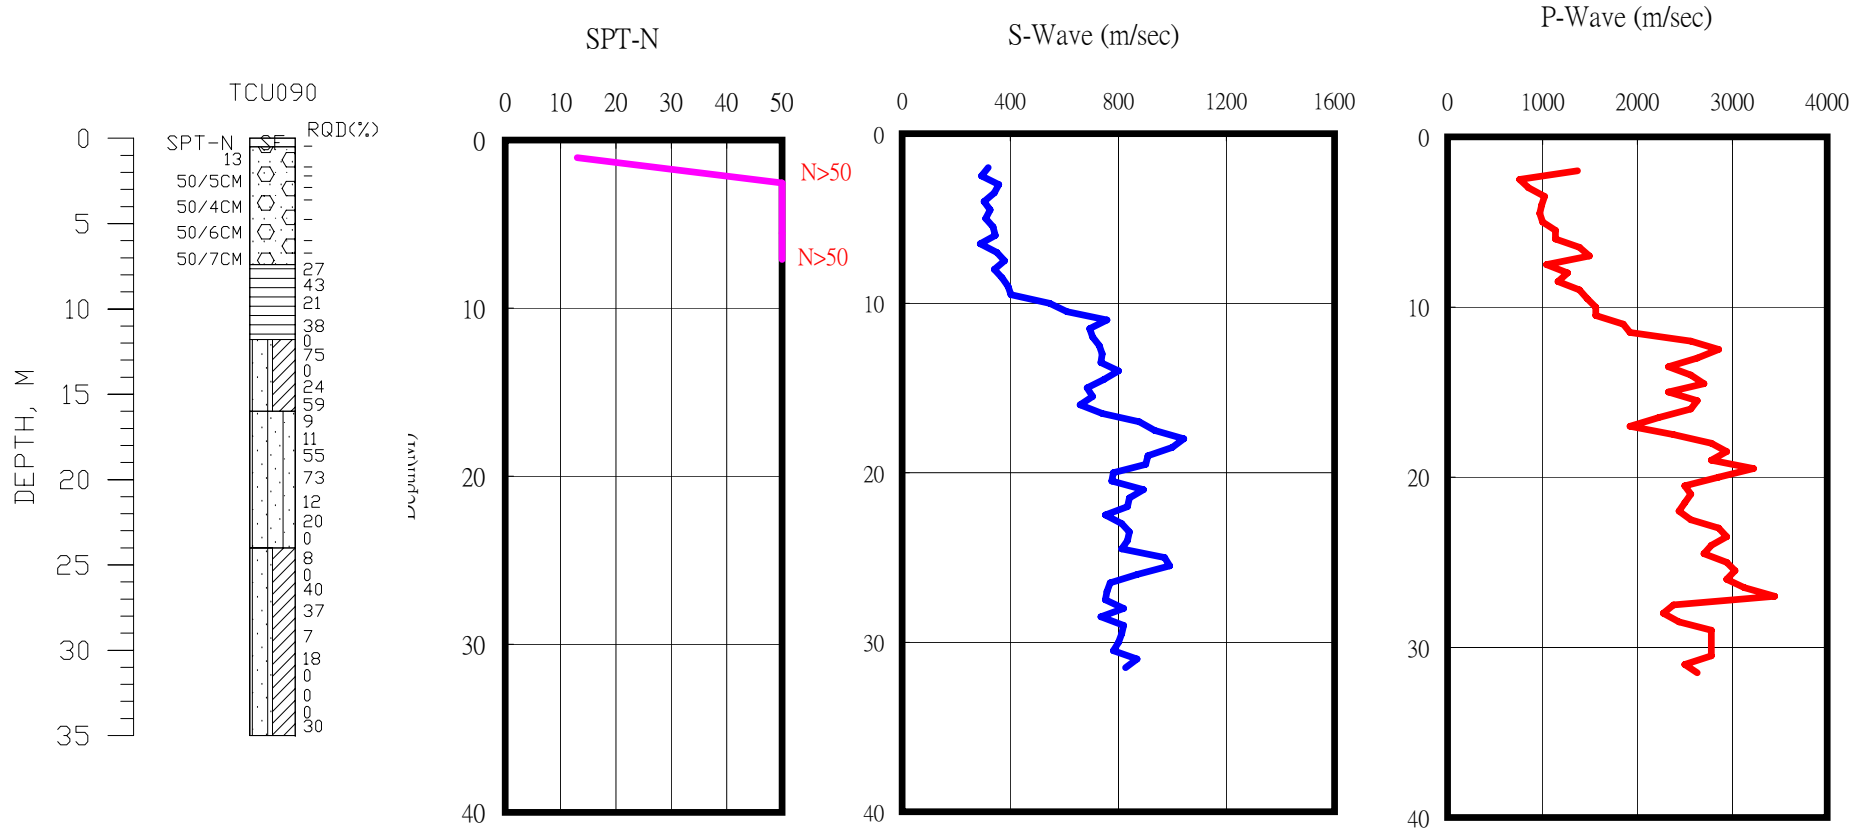

南投縣桶頭國小(TCU090)

座標 214125 2616051
 量測時間：西元2003年09月16日

1. 本測站位於校區內之西北側角隅，籃球場東側。
2. 鑽孔位於測站東南側10m處草坪，緊鄰圍牆，圍牆外為農地，鑽孔與測站高程差為1m。
3. 桶頭國小為921重建校區。