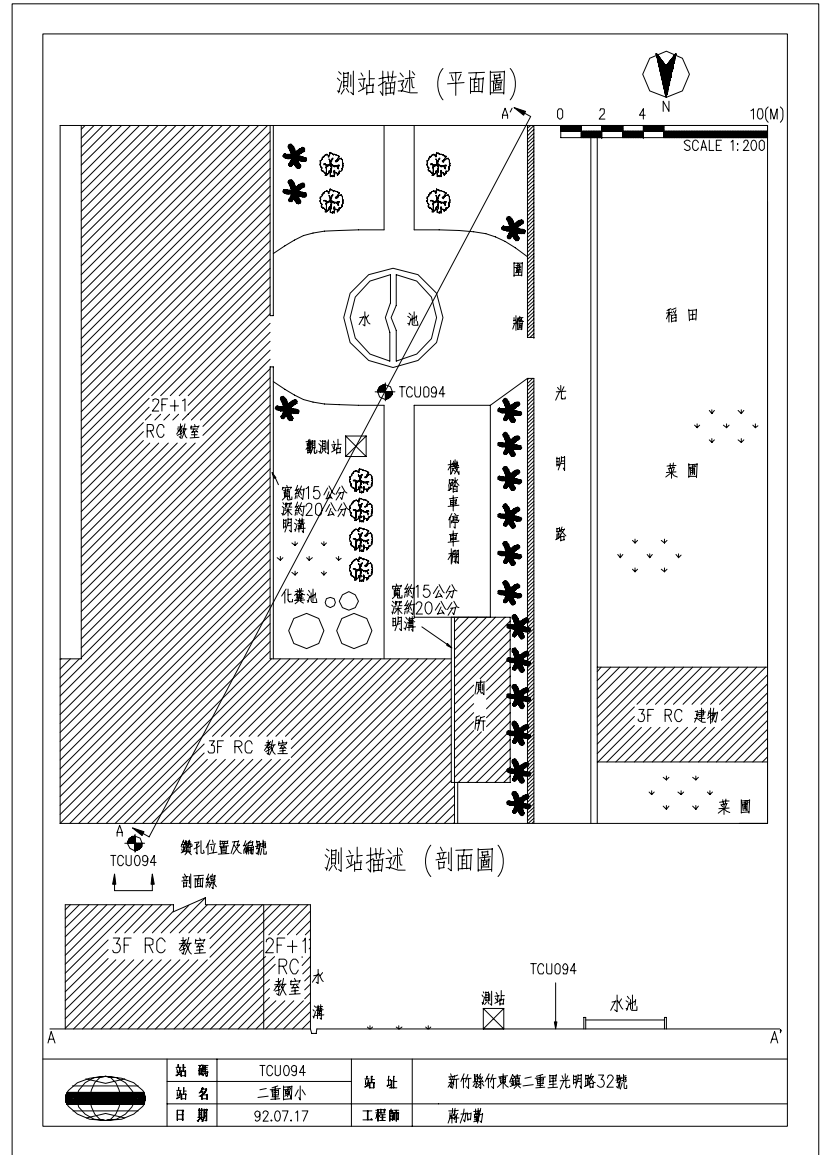

新竹縣二重國小(TCU094)

座標 254960 2740295
 量測時間：西元2003年08月22日

1. 本測站位於校區東側3F辦公大樓附近水池邊。
2. 測站北側約3m處有一鐵架搭建之機腳踏車停車棚，緊鄰側門，門外為一3m寬之產業道路（光明路）。
3. 測站東側距離4m處為一2F+1教室。