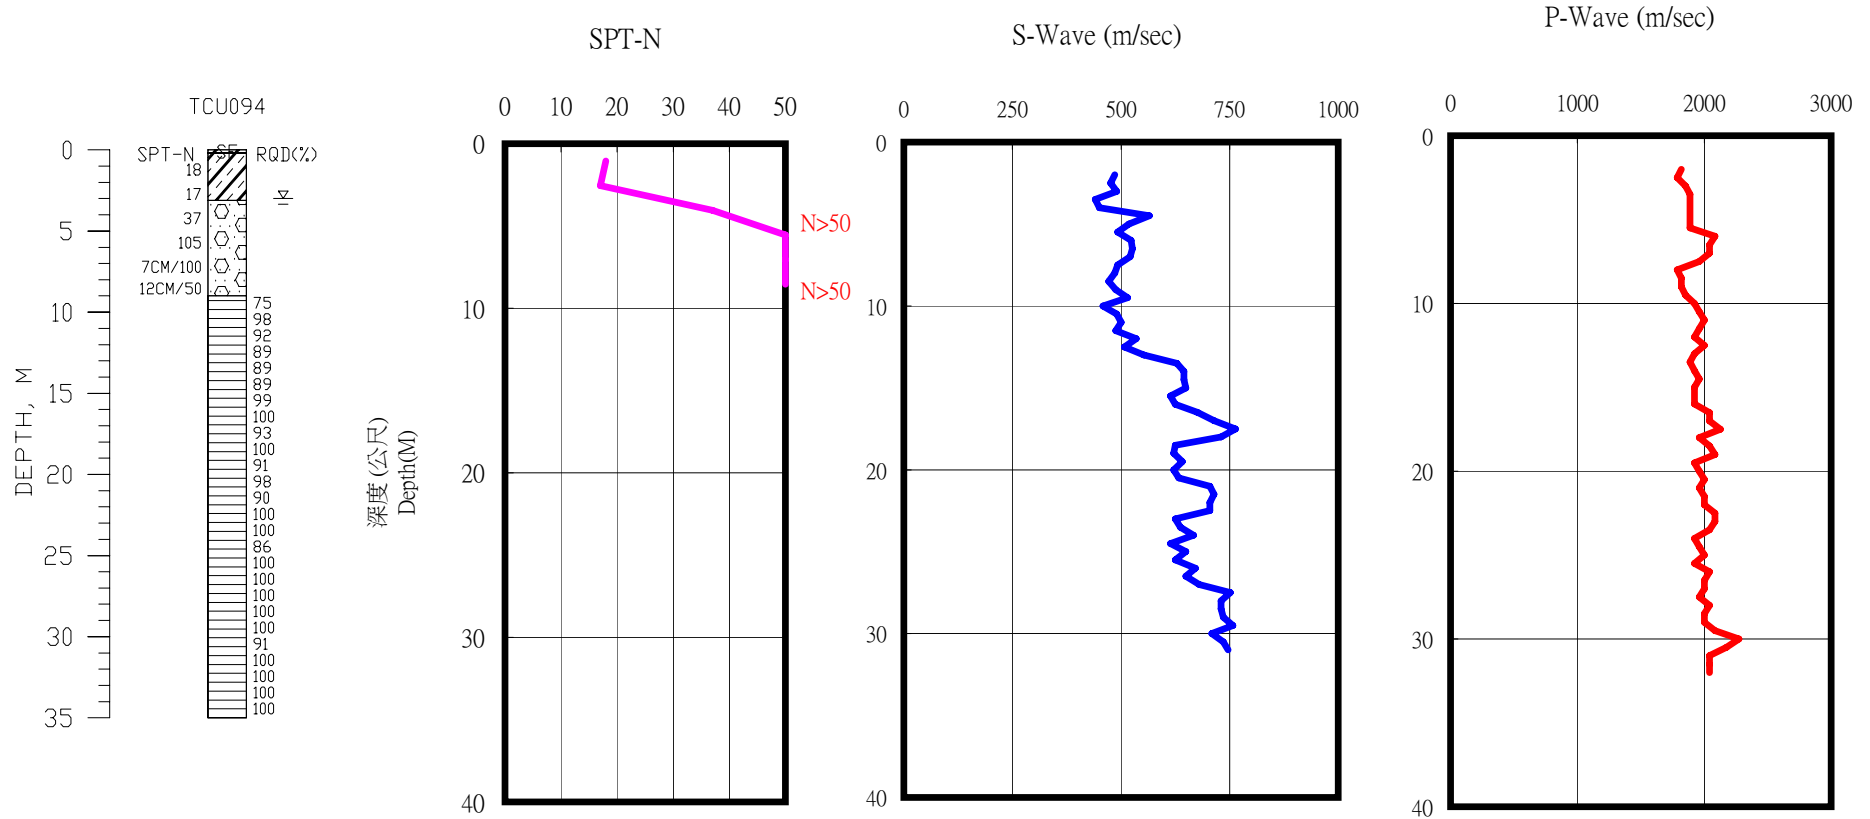

新竹縣二重國小(TCU094)

座標 254960 2740295
 量測時間：西元2003年08月22日

1. 本測站位於校區東側3F辦公大樓附近水池邊。
2. 測站北側約3m處有一鐵架搭建之機腳踏車停車棚，緊鄰側門，門外為一3m寬之產業道路（光明路）。
3. 測站東側距離4m處為一2F+1教室。