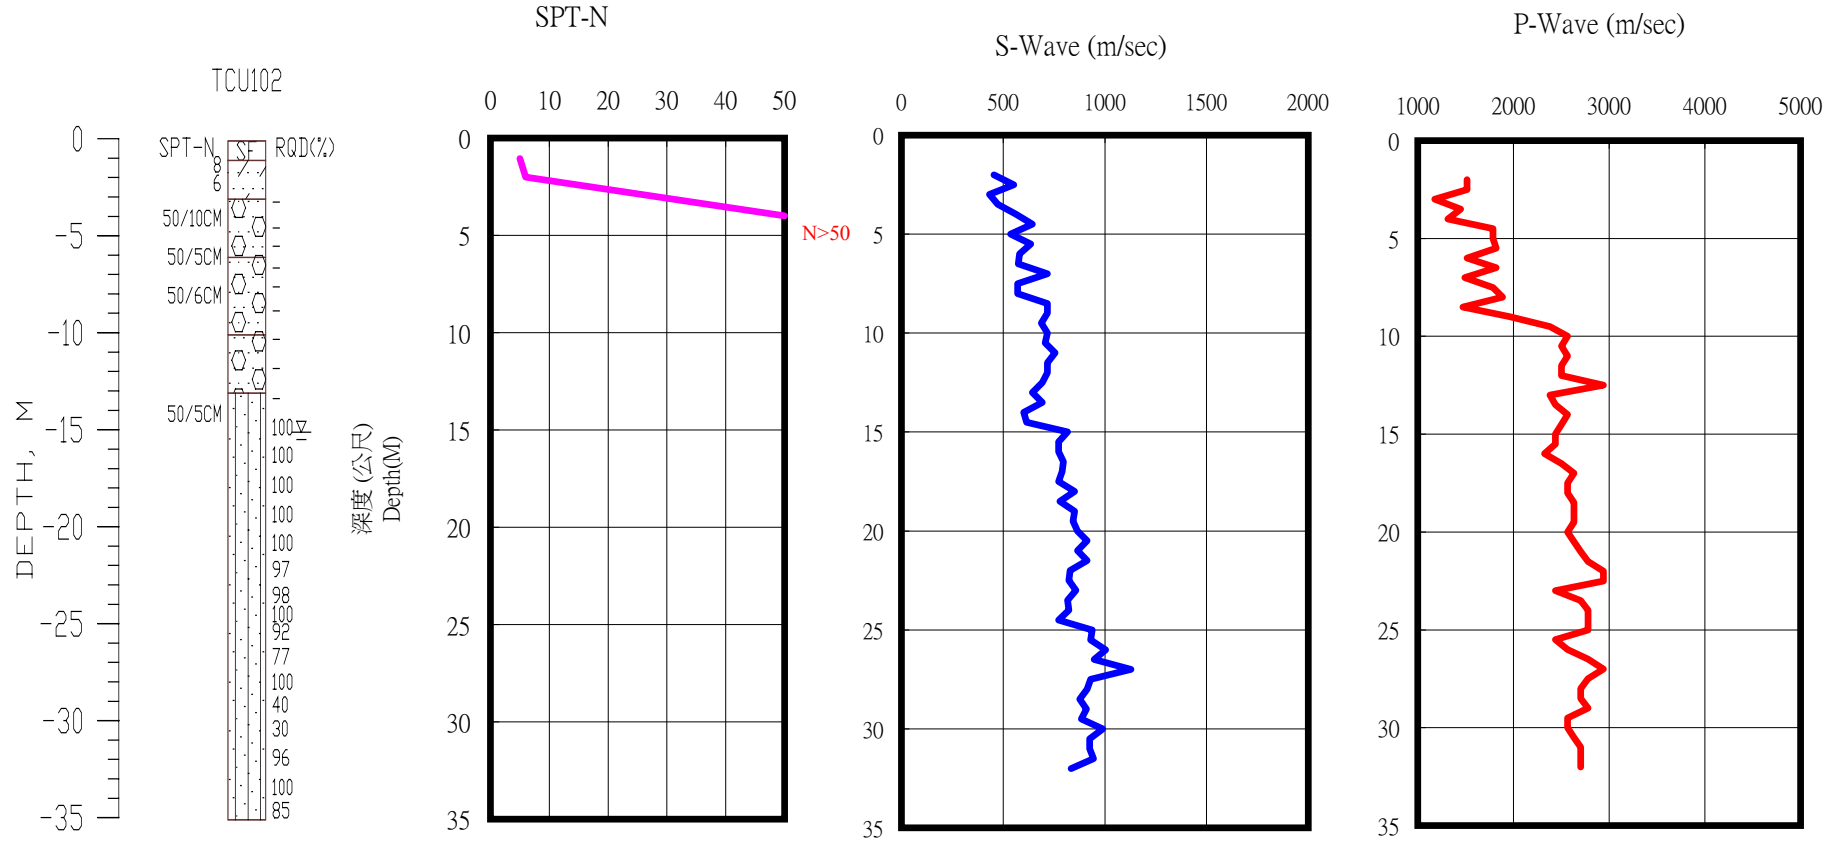

台中縣豐東國中(TCU102)

TM2

221609 2682631

- 1.測站位於校區圍牆旁草地，東側緊鄰3F R.C.教室。
- 2.豐東國中為921重建學校。