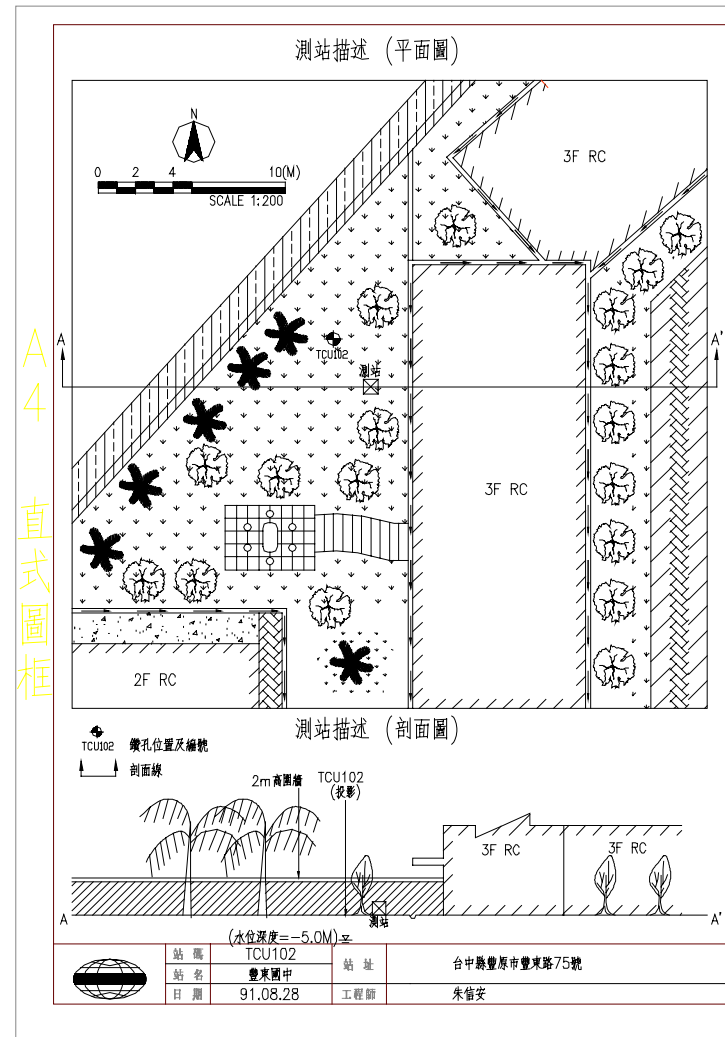

台中縣豐東國中(TCU102)

TM2

221609 2682631

- 1.測站位於校區圍牆旁草地，東側緊鄰3F R.C.教室。
- 2.豐東國中為921重建學校。