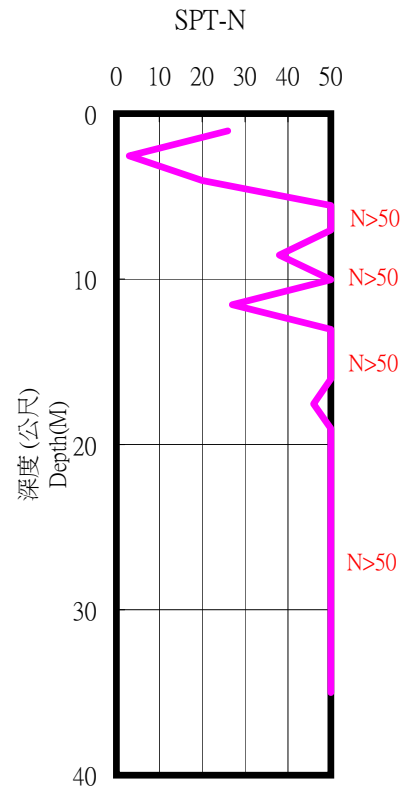

彰化縣彰化師大(TCU106)

座標 204119 2664372

量測時間：西元2005年8月16日

A-2-17

測站描述 (平面圖)

測站描述 (剖面圖)

	站碼	TCU106	站址	彰化縣彰化市進德路1號
	站名	彰化師大	工程師	魏士展
	日期	94.07.28		

TCU106

彰化師大

站址

測站照片

彰化縣彰化市進德路一號

工程師

魏士展