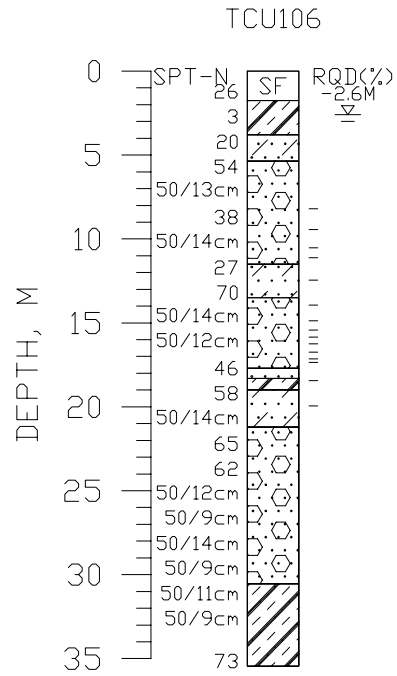

彰化縣彰化師大(TCU106)

座標 204119 2664372

量測時間：西元2005年8月16日

A-2-17

測站描述 (平面圖)

測站描述 (剖面圖)

	站碼	TCU106	站址	彰化縣彰化市進德路1號
	站名	彰化師大	工程師	魏士展
	日期	94.07.28		

TCU106

彰化師大

站址

測站照片

彰化縣彰化市進德路一號

工程師

魏士展