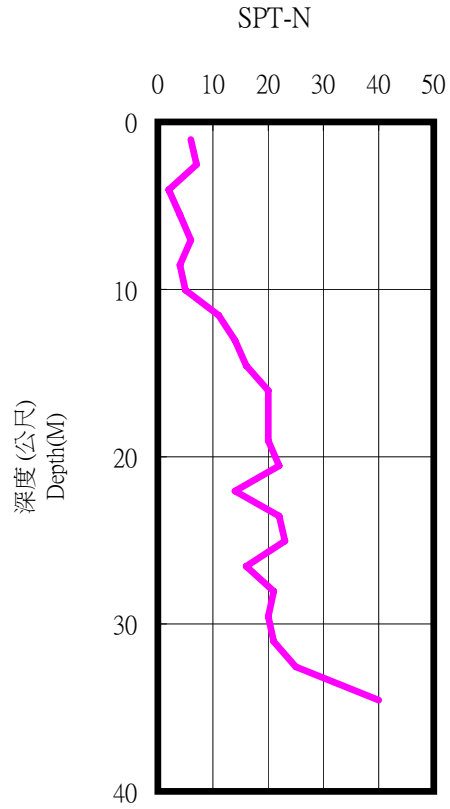

彰化縣興華國小(TCU113)

座標 187626 2643373
量測時間：西元2003年10月16日

1. 本測站位於學校大門旁草地，緊鄰圍牆，圍牆外有一7.5m寬之暗溝通過。
2. 測站南側8m處為1F教室。