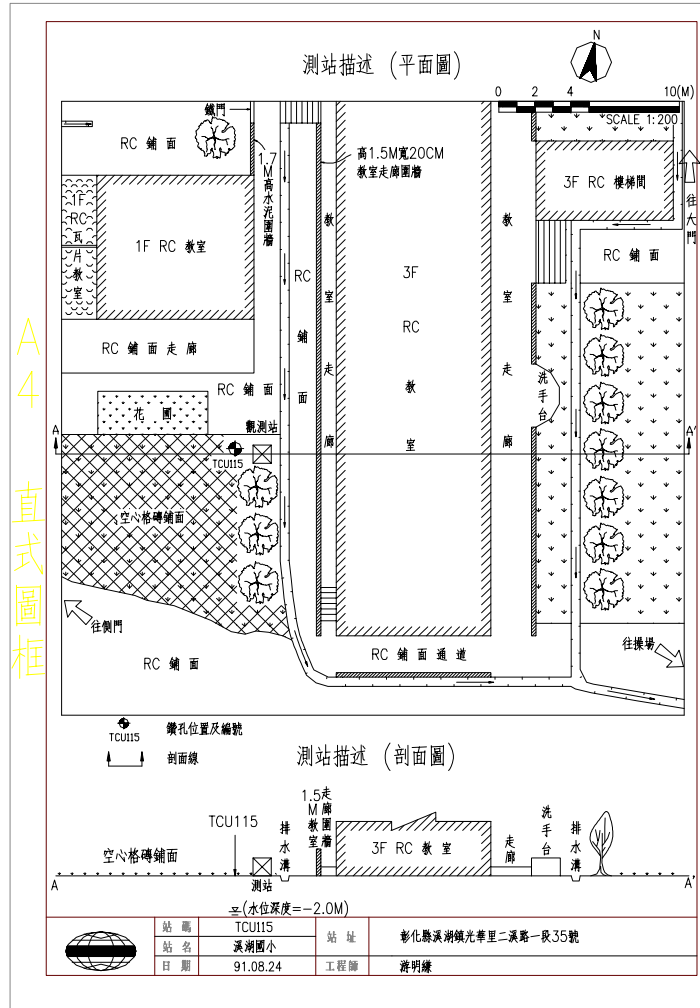

彰化縣溪湖國小(TCU115)

TM2

196040 2650708

測站位於校區西側門前行約30m處空心格磚鋪面上，東側緊鄰3F R.C.教室，北側為1F RC教室。